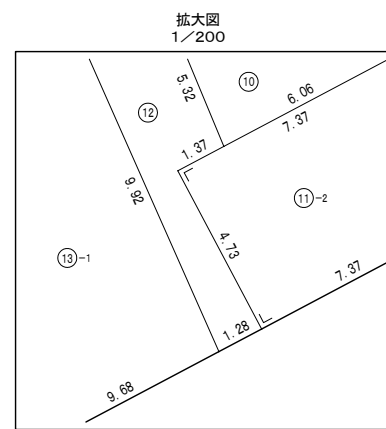

# 大阪都市計画事業東淀川東部第1地区土地区画整理事業

## 画地確定図

縮尺1/500

凡	例
-----	新町丁界
大道南一丁目	新町丁名
—	新地番
101	ブロック番号
①-1	符号
(イ)	権利符号