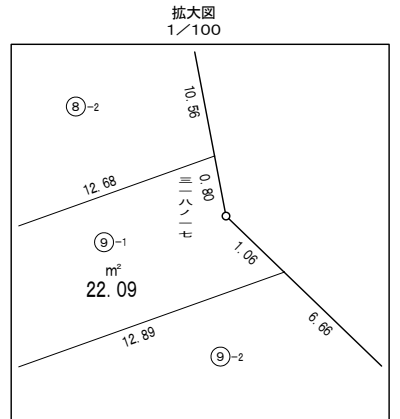

# 大阪都市計画事業東淀川東部第1地区土地区画整理事業

## 画地確定図

縮尺1/500

凡	例
-----	新町丁界
大道南一丁目	新町丁名
—	新地番
101	ブロック番号
①-1	符号
(イ)	権利符号