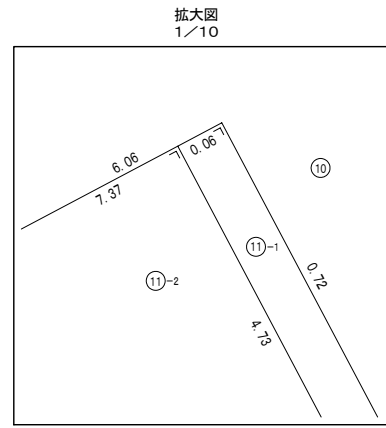

## 画地確定図

縮尺1/500

凡	例
-----	新町丁界
大道南一丁目	新町丁名
—	新地番
101	ブロック番号
①-1	符号
(イ)	権利符号