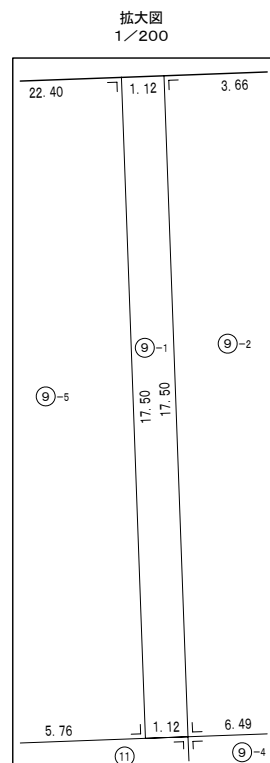

大阪都市計画事業東淀川東部第1地区土地区画整理事業 画地確定図

縮尺1/500

凡	例
-----	新町丁界
大道南一丁目	新町丁名
2	新地番
101	ブロック番号
①-1	符号
(イ)	権利符号