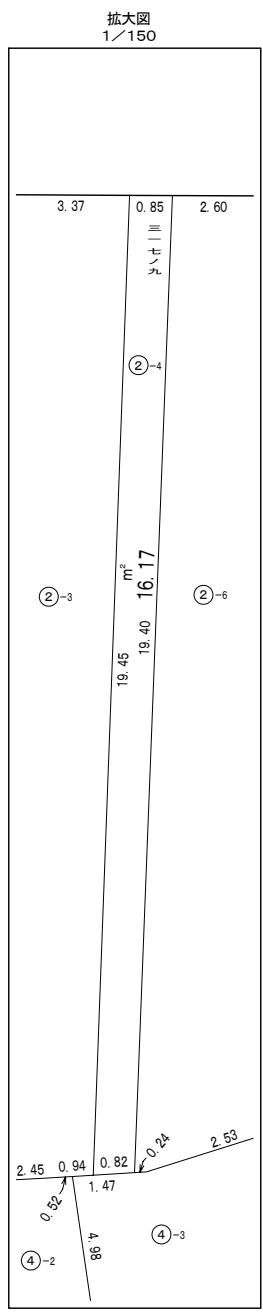

大阪都市計画事業東淀川東部第1地区土地区画整理事業 画地確定図

縮尺1/500

凡	例
-----	新町丁界
大道南一丁目	新町丁名
—	新地番
101	ブロック番号
①-1	符号
(イ)	権利符号