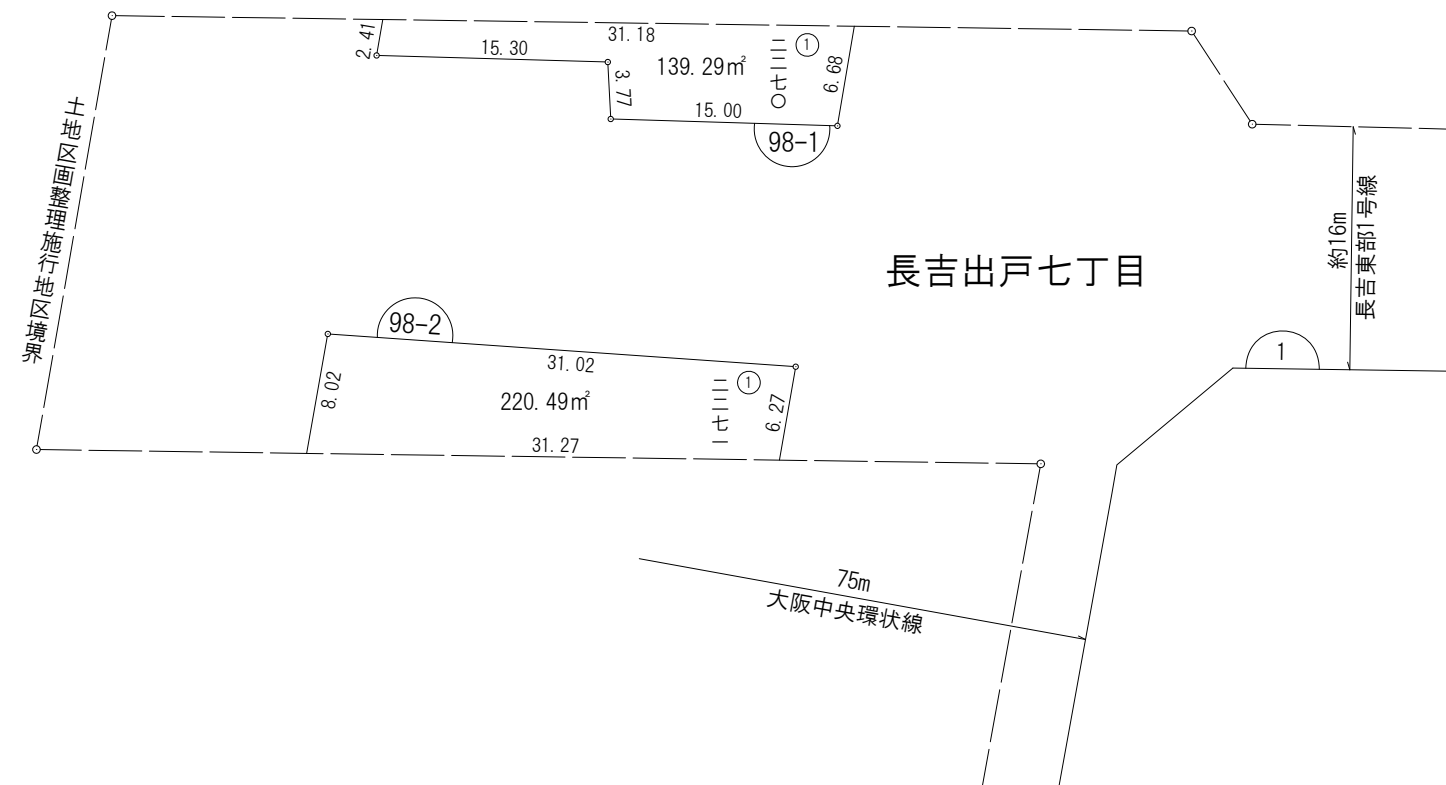

大阪都市計画事業長吉東部地区土地区画整理事業
 画地確定図 街区番号 98-1・98-2

凡 例	
-----	新町丁界線
長吉出戸七丁目	新町丁名
⊖	新地番
①	街区番号
①-1	符 号
(イ)	権利符号