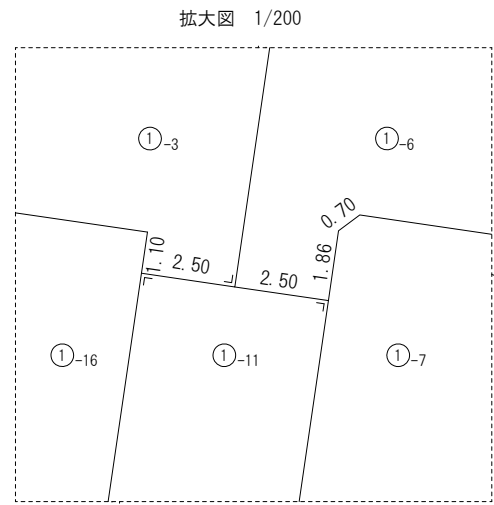

大阪都市計画事業長吉東部地区土地区画整理事業

画地確定図 街区番号 6

長吉出戸七丁目

長吉出戸八丁目

凡 例	
-----	新町丁界線
長吉出戸七丁目	新町丁名
⊙	新地番
①	街区番号
①-1	符 号
(イ)	権利符号