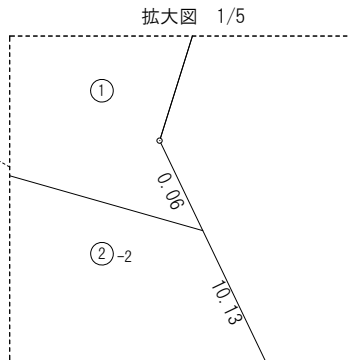

# 大阪都市計画事業長吉東部地区土地区画整理事業 画地確定図

街区番号 13

凡 例	
-----	新町丁界線
長吉出戸七丁目	新町丁名
⊖	新地番
①	街区番号
①-1	符 号
(イ)	権利符号