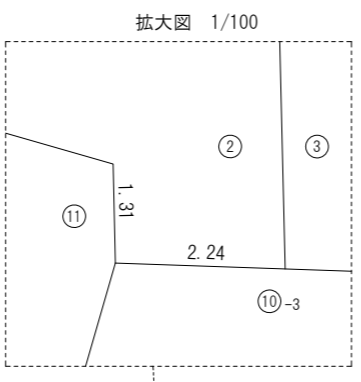

大阪都市計画事業長吉東部地区土地区画整理事業
 画地確定図 街区番号 18

凡 例	
-----	新町丁界線
長吉出戸七丁目	新町丁名
⊙	新地番
①	街区番号
①-1	符 号
(イ)	権利符号