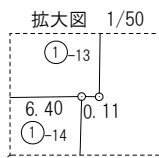

大阪都市計画事業長吉東部地区土地区画整理事業

画地確定図 街区番号 53

凡 例	
-----	新町丁界線
長吉出戸七丁目	新町丁名
○	新地番
①	街区番号
①-1	符 号
(イ)	権 利 符 号