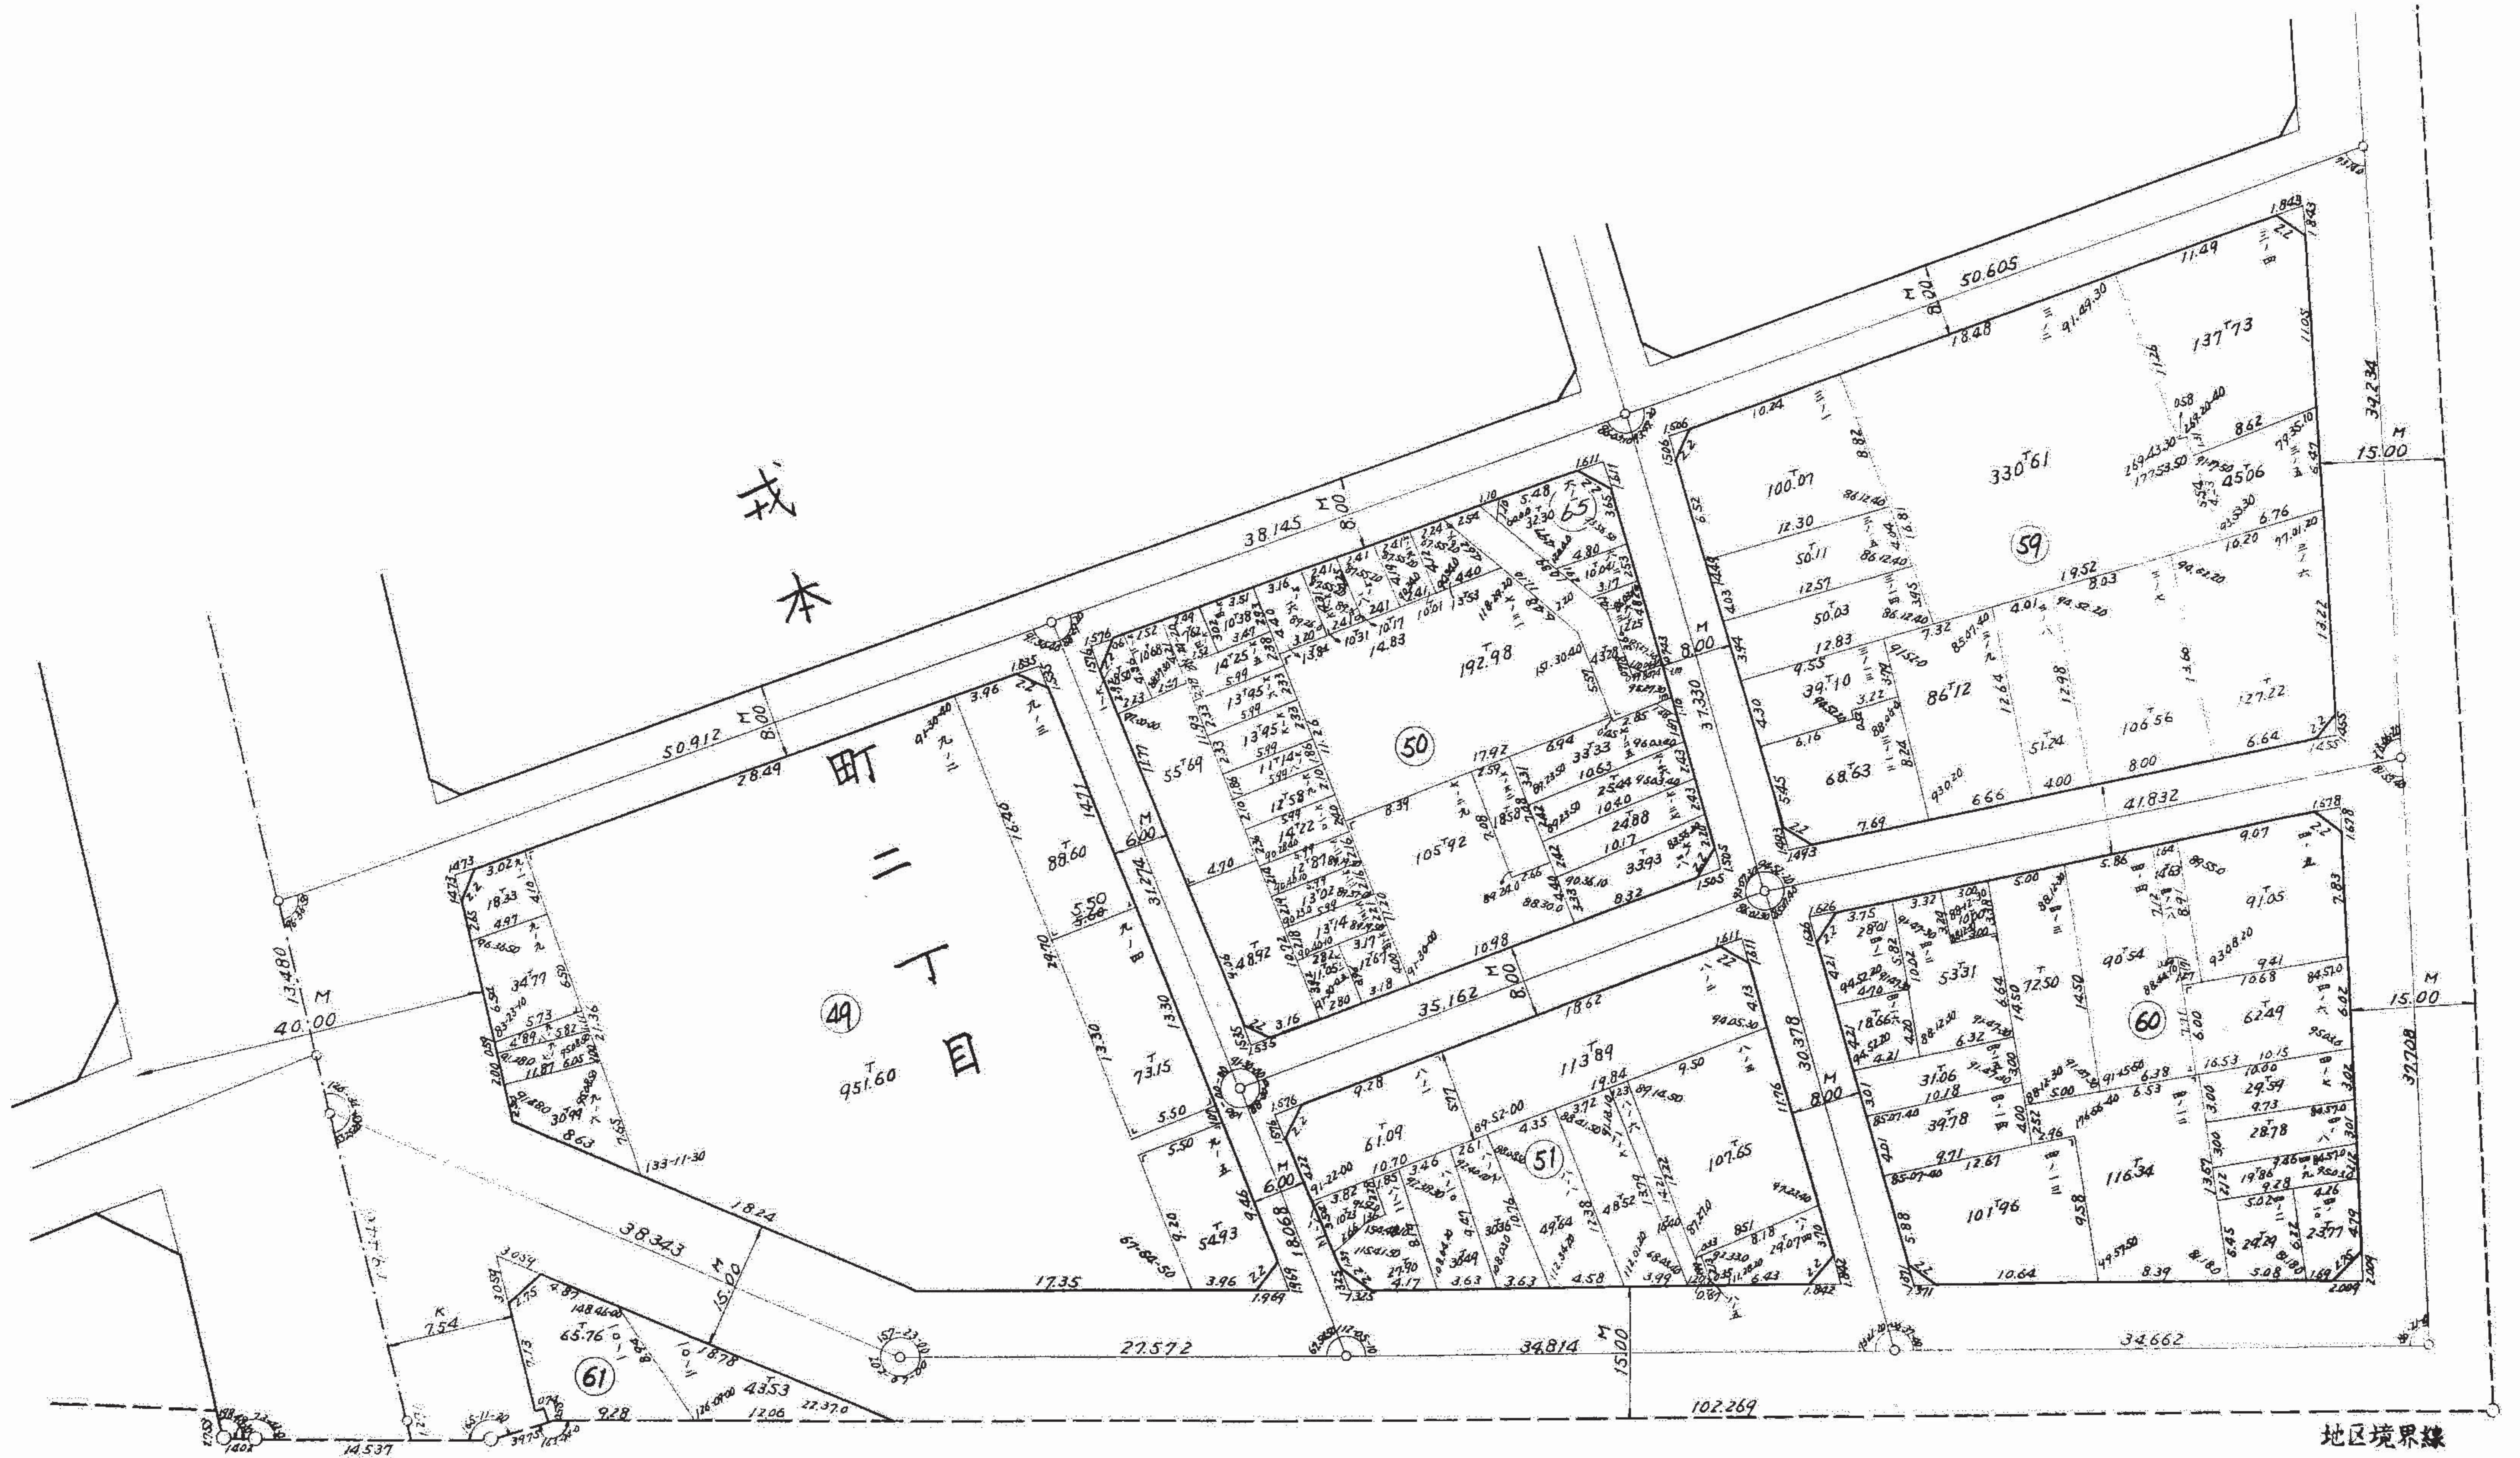

大國町南部工区

整理確定圖

地区境界線