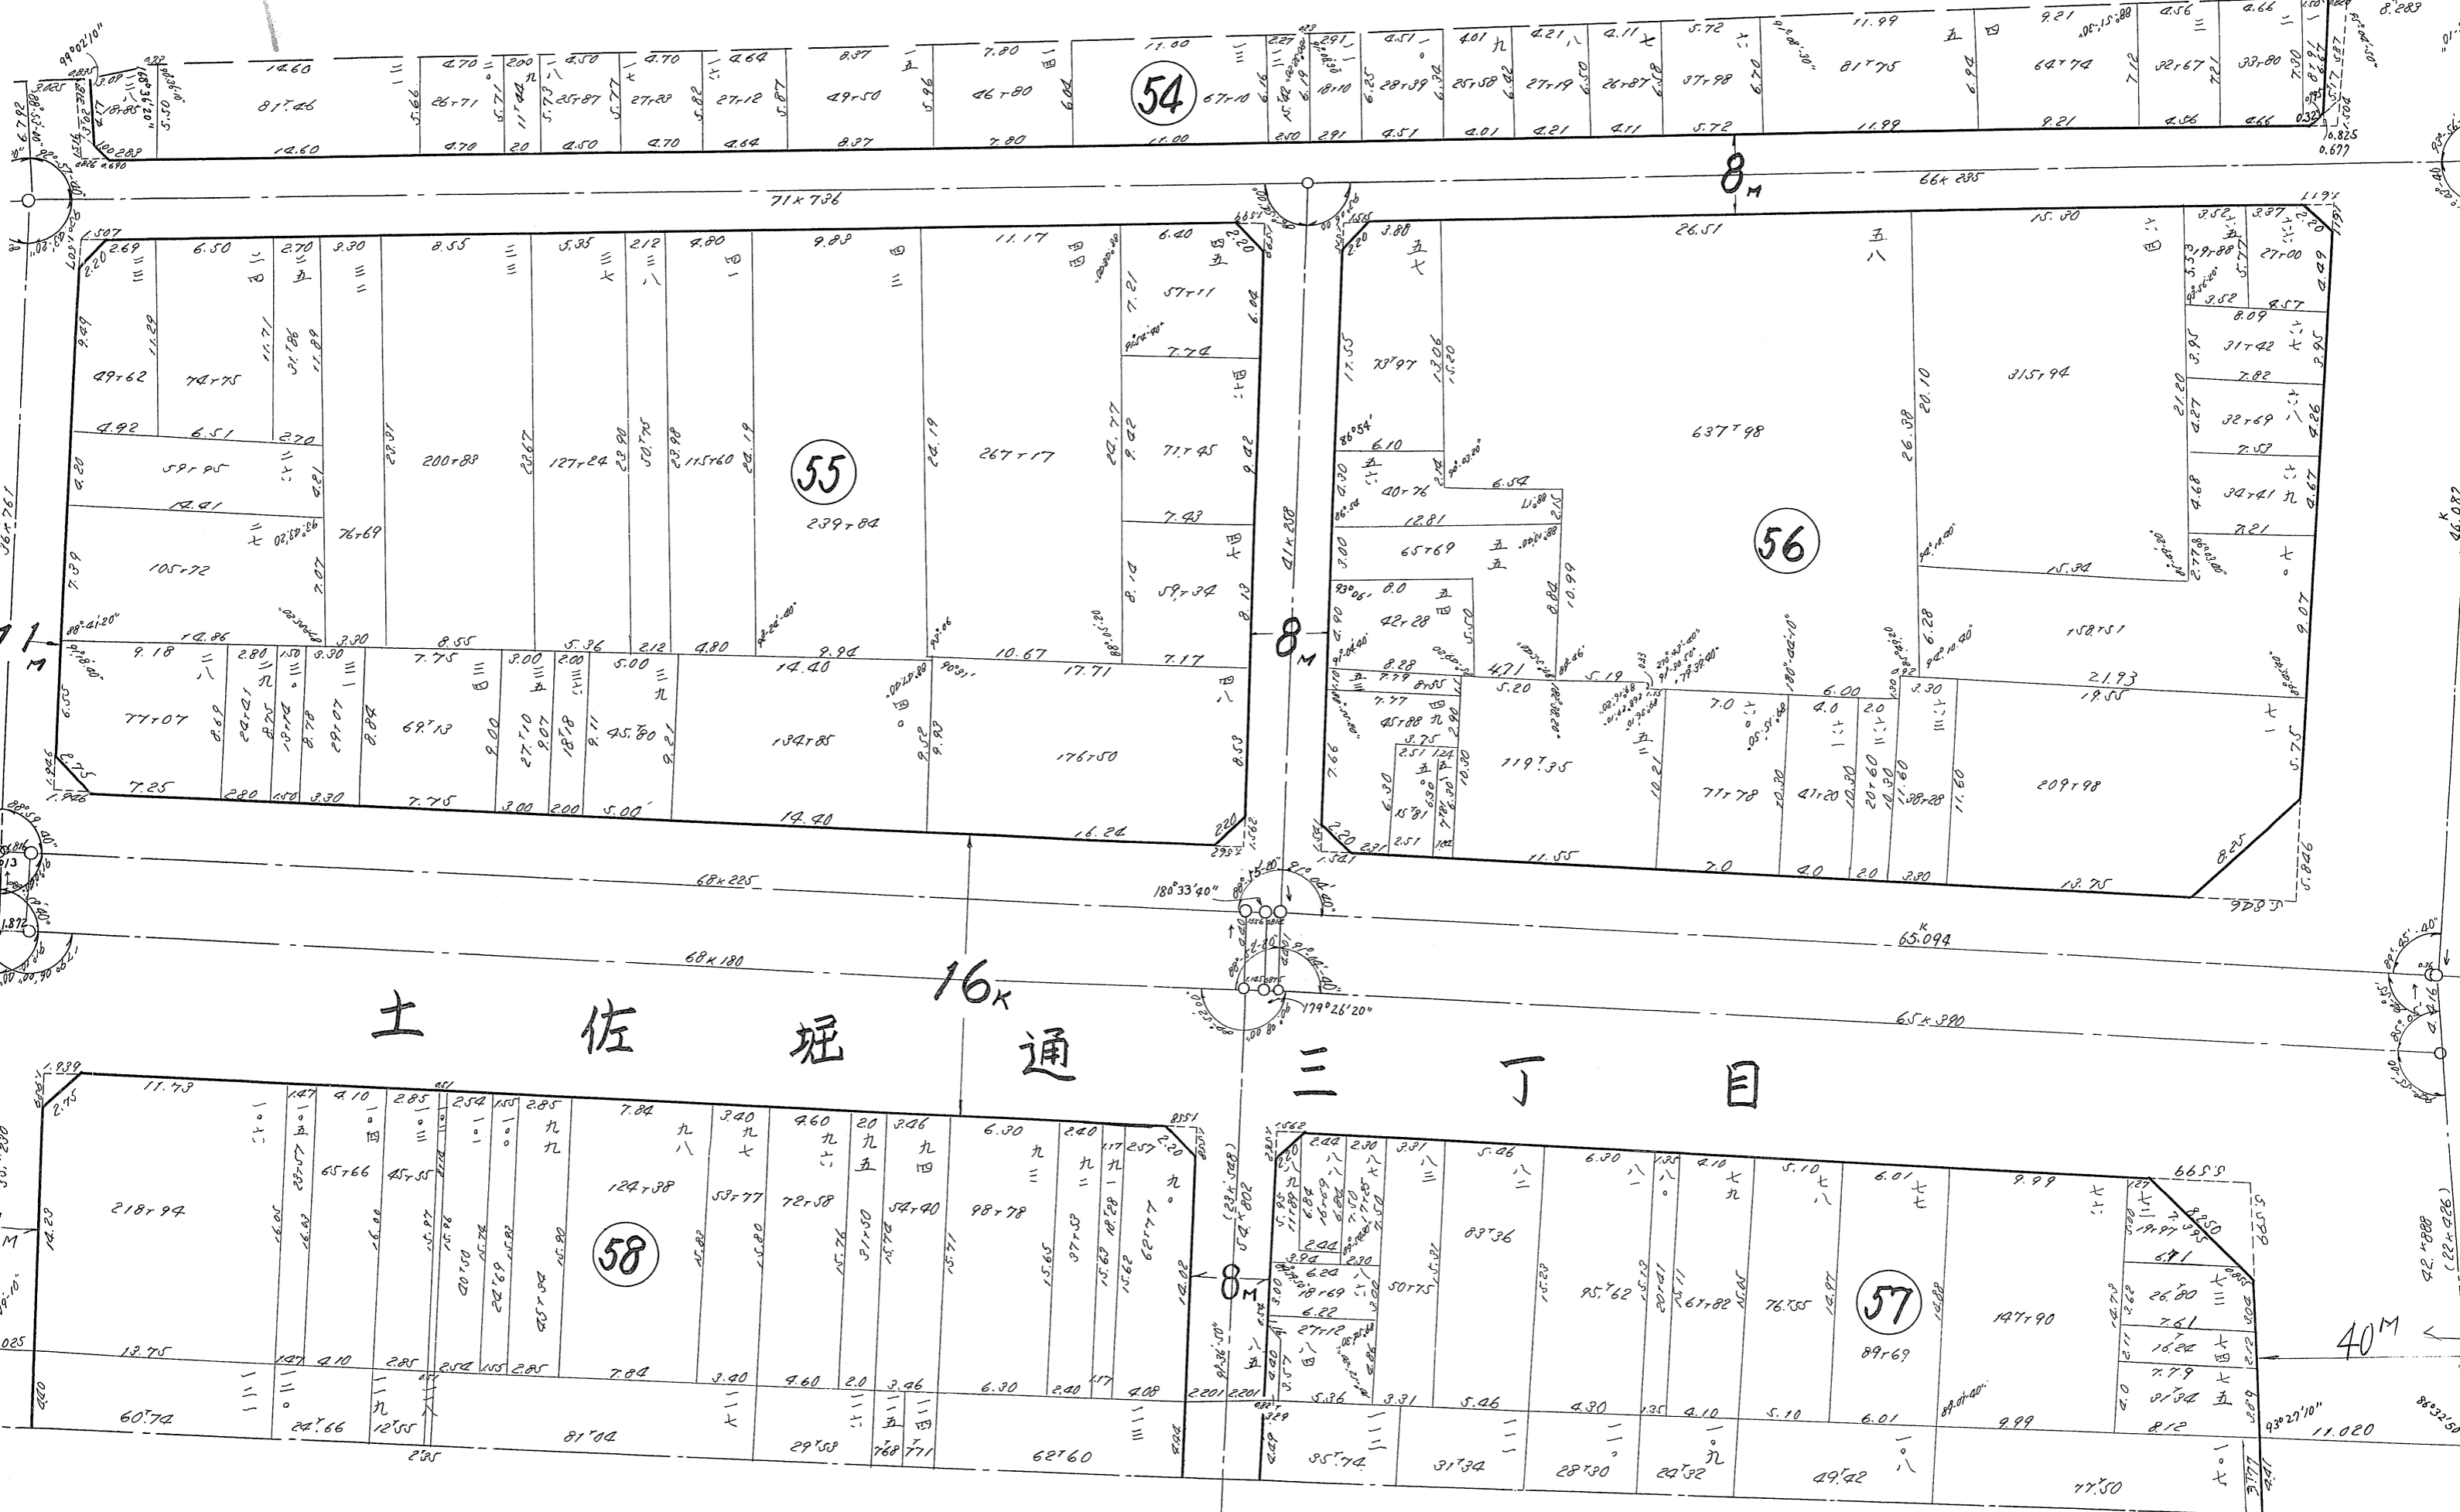

# 整理確定圖

土 佐 堀 通 16m 三 丁 目

54

55

56

58

57