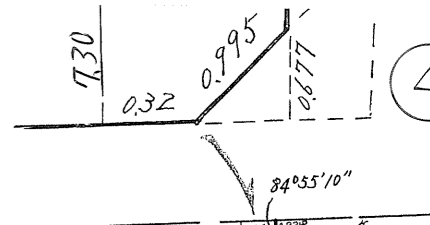

# 整理確定圖

土 佐 堀 通 16m 三 丁 目

54

55

56

58

57