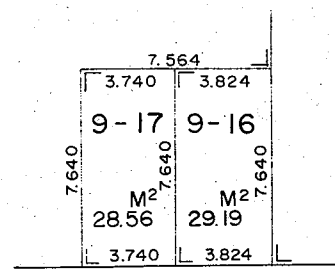

換地確定図

S = 1/500

生野区
田島6丁目

拡大図