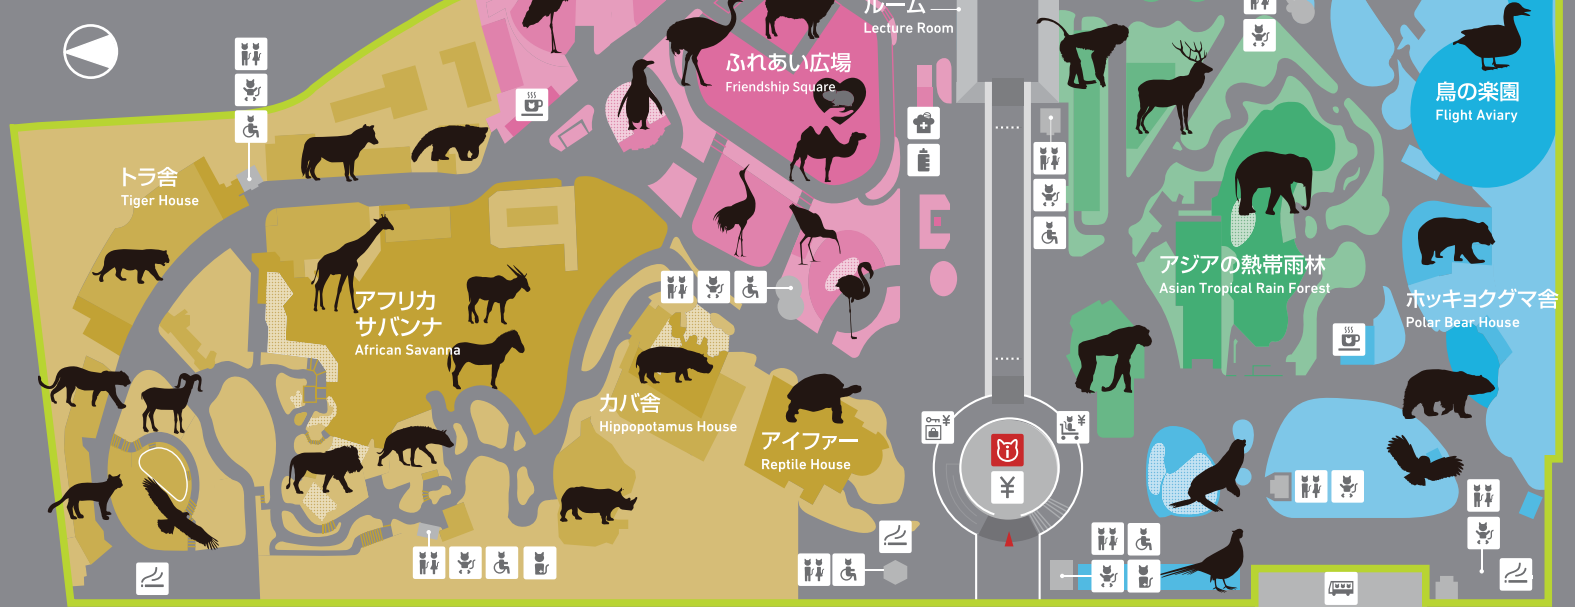

- 案内所
- 化粧室
- ベビーチェア  
ベビーベッド
- 多目的トイレ
- オストメイト
- 授乳室
- 救護室
- 料金所
- 飲食・売店
- コインロッカー  
[有料]
- ベビーカート  
[有料]
- 休憩所
- 喫煙所
- バス駐車場

**MUSEUM**  
大阪市立美術館  
Osaka City Museum of Fine Arts

**PARK MARKET**  
てんしば  
TEN-SHIBA

- フラミンゴ Flamingo
- ペンギン Penguin
- ラクダ Camel
- シギ Snipe
- コウノトリ Stork
- エミュー Emu
- ツル Crane
- ヒツジ Sheep
- ふれあい広場 Friendship Square

- チンパンジー Chimpanzee
- サル・ヒヒ Monkey・Baboon
- シカ Deer
- 夜行性動物舎 Nocturnal Animal House
- コアラ Koala
- ゾウ Elephant

- アイファー Reptile House
- ハイエナ Hyena
- ヤマネコ Wildcat
- カバ Hippopotamus
- ライオン Lion
- ジャガー Jaguar
- サイ Rhinoceros
- キリン Giraffe
- トラ Tiger
- エランド Common Eland
- ムフロン Mouflon
- オオカミ Wolf
- シマウマ Zebra
- ワシ Eagle
- レッサーパンダ Red Panda

新世界ゲート  
Shinsekai Gate

- アシカ Sea Lion
- フクロウ Owl
- クマ Bear
- キジ Pheasant
- ホッキョクグマ Polar Bear
- 鳥の楽園 Flight Aviary