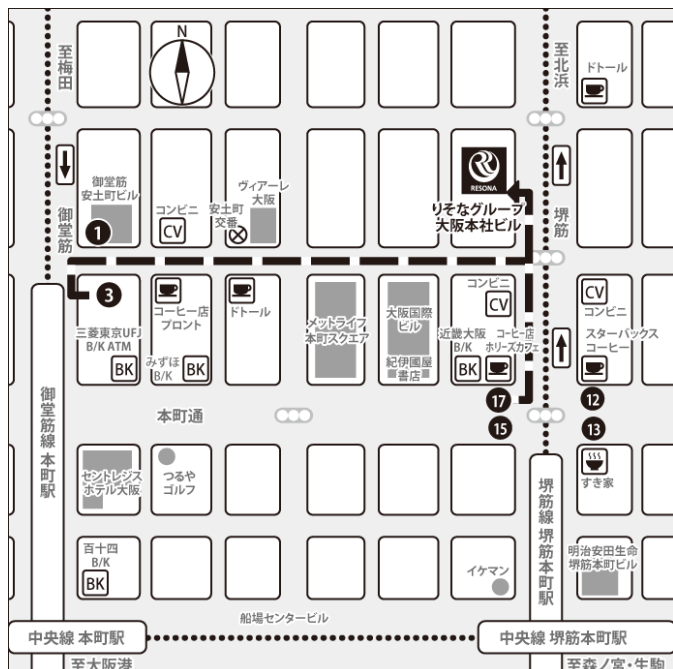

【FAX申込表】 06-6202-9355

参加希望者記入欄

複数でお申込みの場合は、全員のお名前をご記入ください。

フリガナ			合計 名
氏名			
連絡先 (代表者)	TEL		
	FAX		
	メール		

【会場へのアクセス】

◇りそなグループ大阪本社ビル 地下講堂
(所在地) 大阪市中央区備後町2丁目2番1号

- ・大阪メトロ 堺筋線・中央線「堺筋本町駅」
  (17出口) 徒歩2分
- ・大阪メトロ 御堂筋線「本町駅」
  (3出口) 徒歩6分

OSAKA-KANSAI/JAPAN
EXPO2025

**2025年万博を
大阪・関西へ**

誘致活動を応援していただける
「会員」を募集中です！

詳しくは誘致委員会 HP まで！

expo 2025

検索

協力：りそな銀行、FC大阪、大阪ガス株、吉本興業株