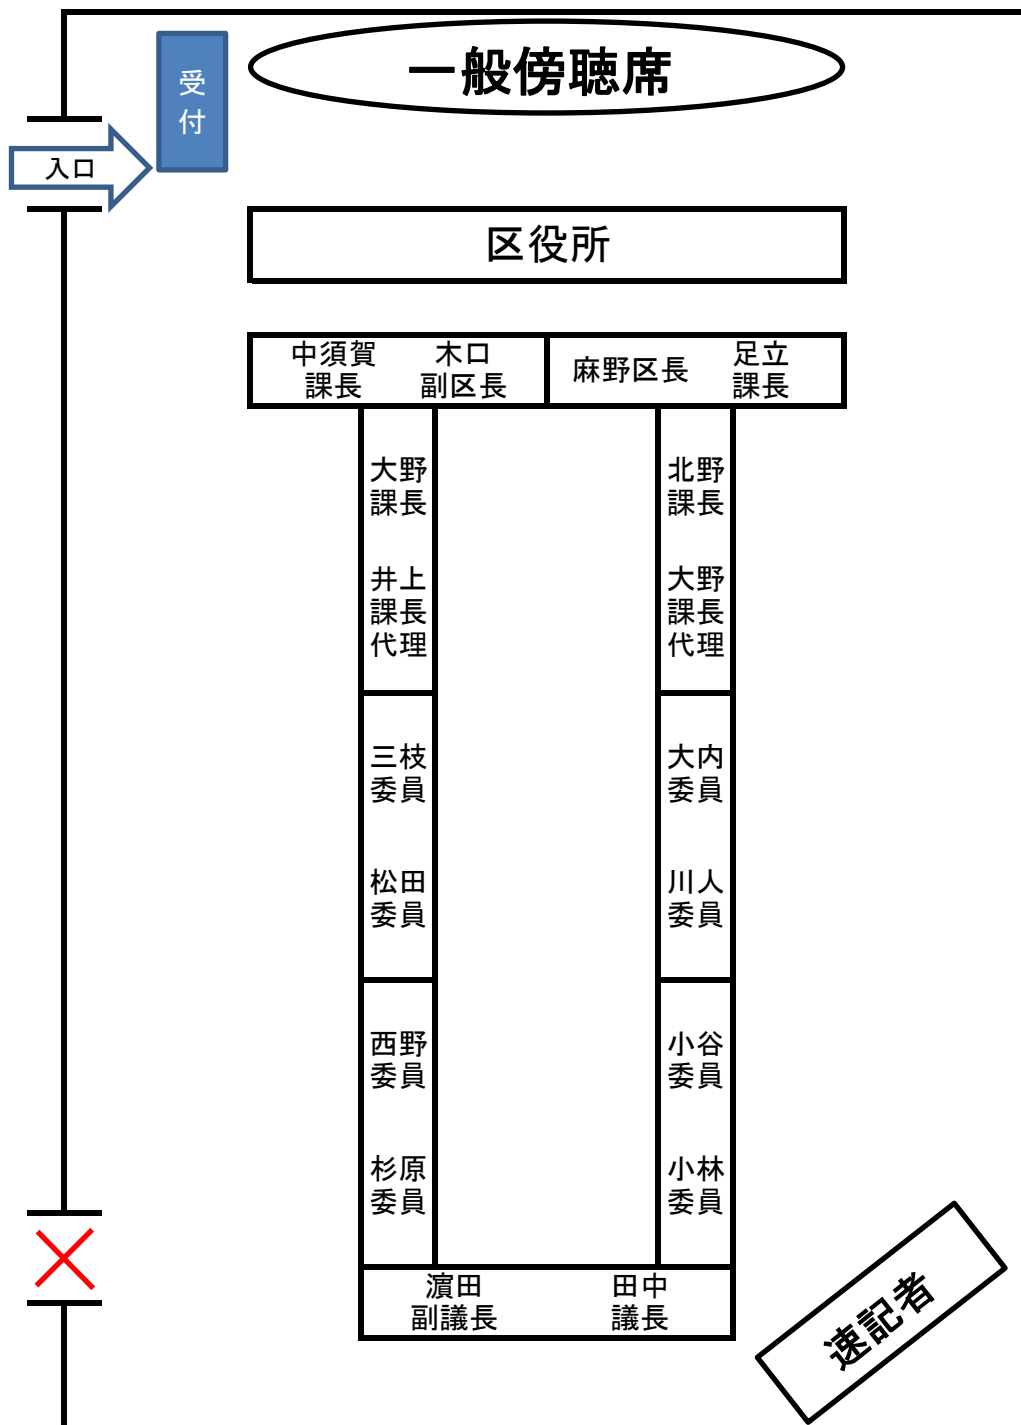

平成29年度第1回東成区区政会議 子ども・教育部会 配席図

平成29年6月16日(金) 19:00～
東成区役所3階301会議室

※事前に欠席の申出がある委員については、配席図に記載していません。

(末光委員、永田委員、松井委員)

※座席については、大内委員を起点として、時計回りに50音順で配席しています。