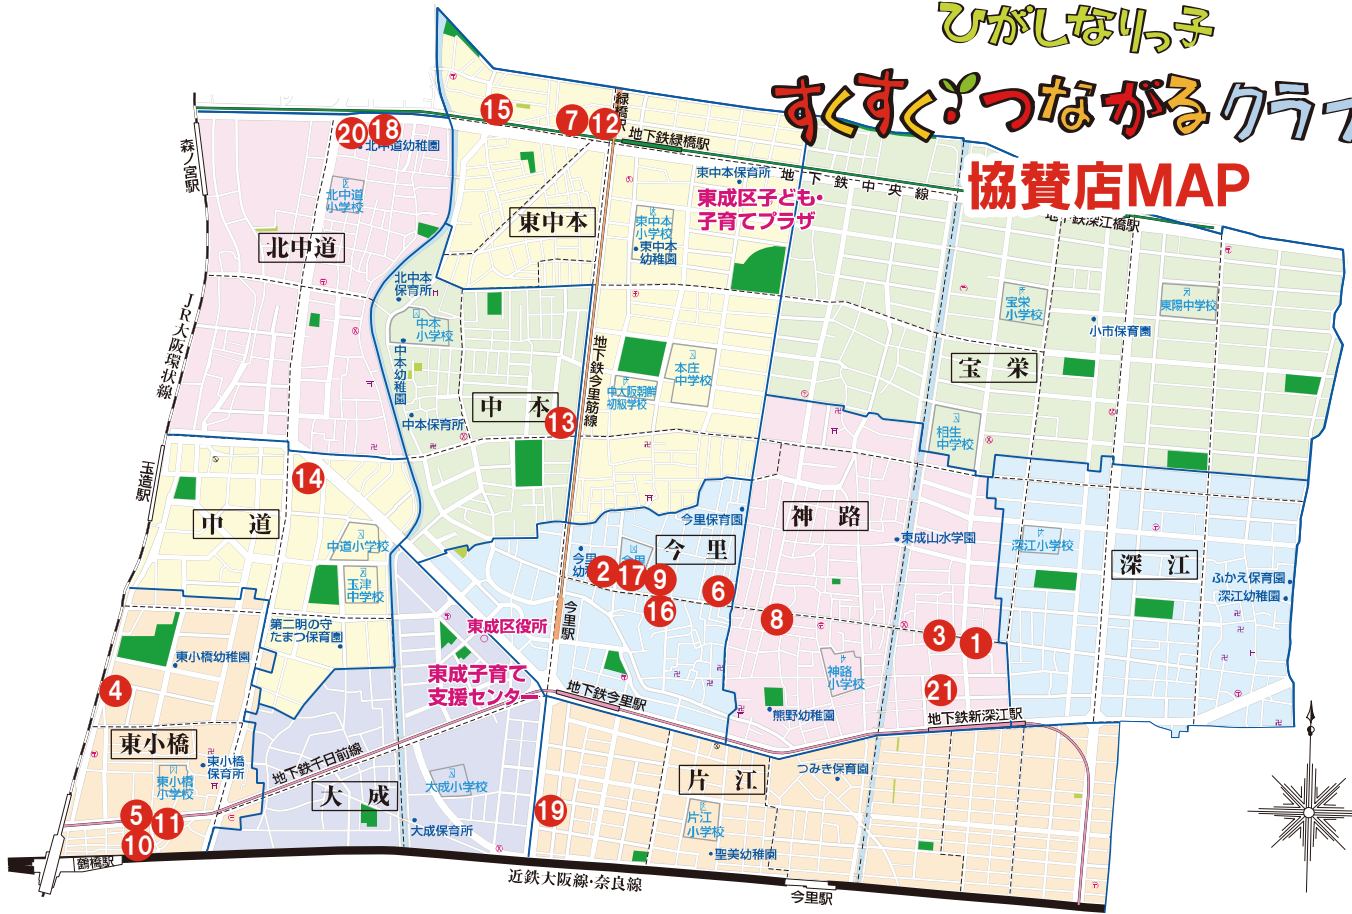

ひがしなりっ子

すくすくつながるクラブ

協賛店MAP

店舗名	種別	住所	電話番号	特典
① まつもっくり 手作りカントリー&端材木物の店	木工品	神路4-5-31	06-6974-8660	商品全品10%OFF
② マルカメ青果	青果	大今里1-36-18	06-6974-1044	粗品進呈 (お楽しみ)
③ ORBIT	アクセサリー、 雑貨	神路4-1-11	06-6978-0181	ORBITオリジナルアクセサリー、ウィン テーリアクセサリー、文具具10%オフ
④ トラヤ衣料品店	衣料	東小橋2-11-27	06-6971-1588	小売の場合1割引します
⑤ 山本メガネ店	眼鏡	東小橋3-18-7	06-6971-6183	眼鏡お買い上げの方にメガネクリーナー 「トレシー」(648円)進呈
⑥ 今里べにや化粧品店	化粧品	大今里1-31-17	06-6971-8958	お買上げポイント2倍 お買上げ1,000円以上で粗品プレゼント
⑦ ライト薬局緑橋店	薬局	中本1-10-16	06-6976-2161	商品1点につき10円引き (調剤は不可)
⑧ 四季	インテリア用品	大今里4-3-2	080-4982-5002	お買上げ、ご利用総額から10%オフ
⑨ 靴のすすぎ	靴	大今里1-34-15	06-6981-8434	うわ靴全種類100円引きいたします
⑩ 榎大松	海産物	東小橋3-18-18	06-6971-3454	10%値引等
⑪ 松井薬局	薬局	東小橋3-19-26	06-6972-1551	10%オフ(調剤除く)
⑫ フェルマータのパン	パン	中本1-11-19(101)	06-6972-1515	日替りで粗品プレゼント(お買上げ300円 以上)
⑬ 中村商店サイクルショップエア	自転車	中本5-27-25	06-6972-3511	バンク修理100円引き、新車1,000円引 き、その他交換修理に応じて割引あり
⑭ Cafe Allegro Gatto	カフェ	玉津1-1-5 メゾンサンパティーク1F	06-6977-0552	飲食代1,000円以上のお支払で10%off (雑貨は除外します)
⑮ クリーニング神戸	クリーニング	中本1-5-30	06-6981-4116	クリーニング代金10%オフ
⑯ コポ今里店	靴下	大今里3-2-12	06-6972-0009	全品8%OFF
⑰ リサイクルMAMカンパニー	衣料	大今里1-35-20	06-6976-9184	全商品10%OFF
⑱ ふうふう	飲食	中道2-2-3	06-6978-2255	お買上げ総額から10%オフ
⑲ Kent house	ケーキ、カフェ	大今里南1-21-19	06-6974-4109	1,000円以上お買上で粗品プレゼント
⑳ こだわりカットハロー	美容院	中道2-2-2	06-6972-5567	親子での御利用はお子様半額
㉑ メガネのコウノ	眼鏡	神路4-11-2	06-6972-7118	調整の可能なメガネは無料点検とお手入れを させていただきます。メガネまたはレンズだ けでもお買い上げの方に便利な特大レンズク ロスをプレゼントいたします。