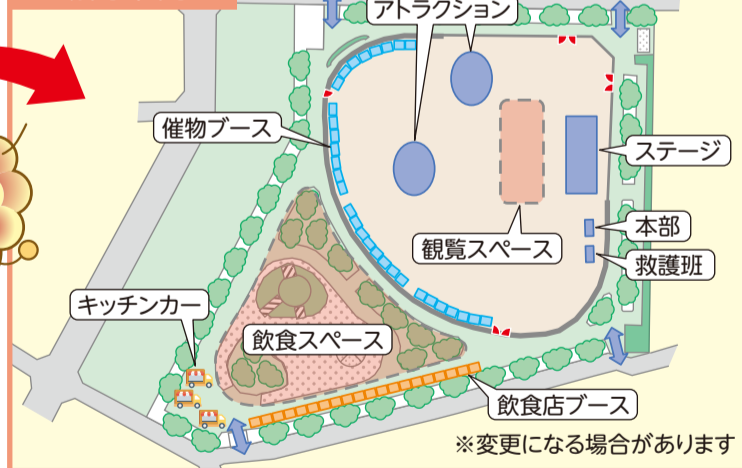

東淀川区役所は「前例がない」とは口にしません!! 区役所は区民の役に立つ所、サービス業の意識を徹底します!!

広報

ひがしよどがわ

8月
平成30年
No.267
発行日/毎月1日
(4月号は3月31日)

【区的面積】13.27km² 【区の人口】176,139人

【編集・発行】東淀川区役所 広報・広聴相談・総合企画 1階10番

東淀川区ホームページ

【区の世帯数】96,249世帯(平成30年7月1日現在推計)

〒533-8501 大阪市東淀川区豊新2-1-4 ☎4809-9683 FAX6327-1970

東淀川区役所 検索

今年も豊里中央公園で開催!!

今年も区民まつりが
やってきた!!

新しい区民まつりに
みんな集まれ~!

区民まつりが 新しくなる!

平成30年9月9日(日)
10:00~15:00
東淀川区豊里5-14
豊里中央公園内

周辺図

会場に駐車場はありません
専用駐輪場を豊里小学校に設けます

会場内案内図

※変更になる場合があります

広告掲載枠