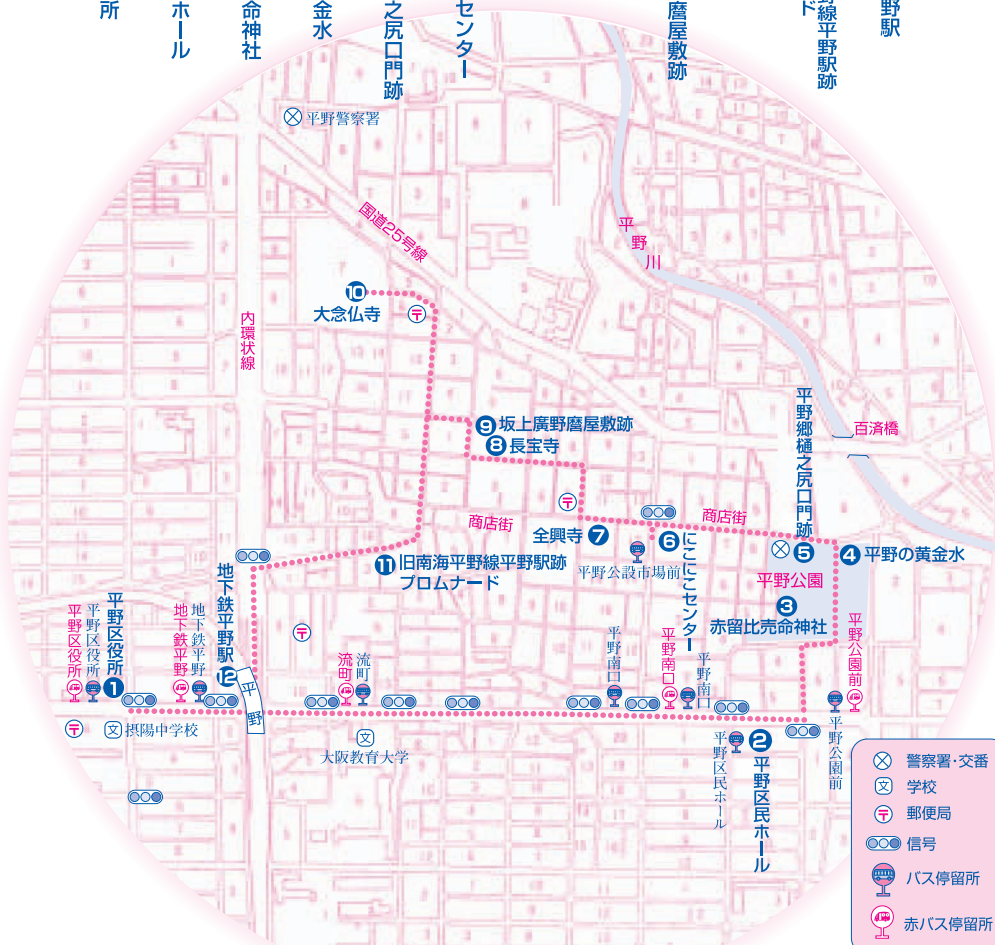

平野コース

約4.8km

(単位:km)

- 1 → 1.6
- 2 → 0.2
- 3 → 0.1
- 4 → 0.3
- 5 → 0.1
- 6 → 0.3
- 7 → 0.4
- 8 → 0.1
- 9 → 0.5
- 10 → 0.6
- 11 → 0.6
- 12

1 平野区役所

2 平野区民ホール

3 赤留比売命神社

4 平野の黄金水

5 平野郷樋之尻口門跡

6 にここセンター

7 全興寺

8 長宝寺

9 坂上廣野蔭屋敷跡

10 大念仏寺

11 旧南海平野線平野駅跡
ブルムナード

12 地下鉄平野駅

2：平野区民ホール

4：平野の黄金水

5：平野郷樋之尻口門跡

9：坂上廣野蔭屋敷跡