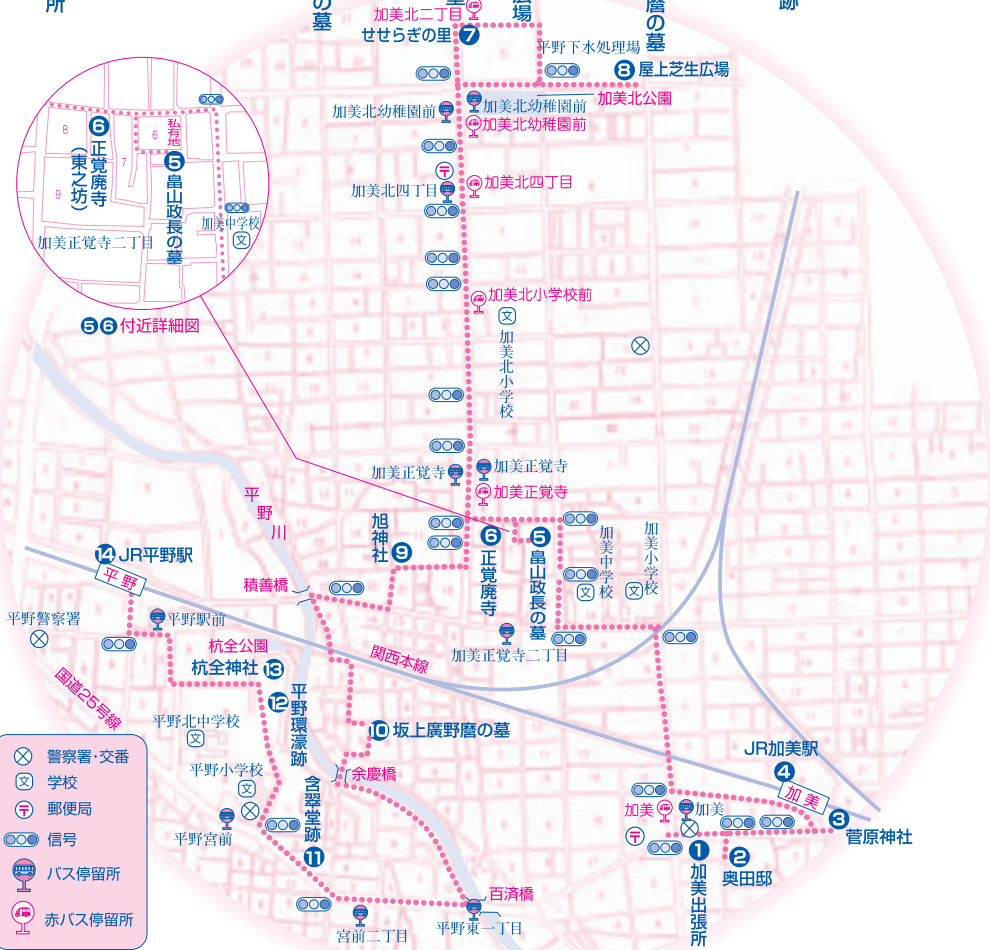

加美コース

約7.6km

(単位:km)

- 1 ⇒ 2 ⇒ 3 ⇒ 4 ⇒ 5 ⇒ 6 ⇒ 7 ⇒ 8 ⇒ 9 ⇒ 10 ⇒ 11 ⇒ 12 ⇒ 13 ⇒ 14

1 加美出張所

2 奥田邸

3 菅原神社

4 JR加美駅

5 畠山政長の墓

6 正覚廃寺

7 せせらぎの里

8 屋上芝生広場

9 旭神社

10 坂上廣野麿の墓

11 含翠堂跡

12 平野環濠跡

13 杭全神社

14 JR平野駅

5・6 付近詳細図

- ⊗ 警察署・交番
- ⊗ 学校
- 〒 郵便局
- ⊙ 信号
- バス 停留所
- 赤バス 停留所

6: 正覚廃寺

10: 坂上廣野麿の墓

11: 含翠堂跡

12: 平野環濠跡