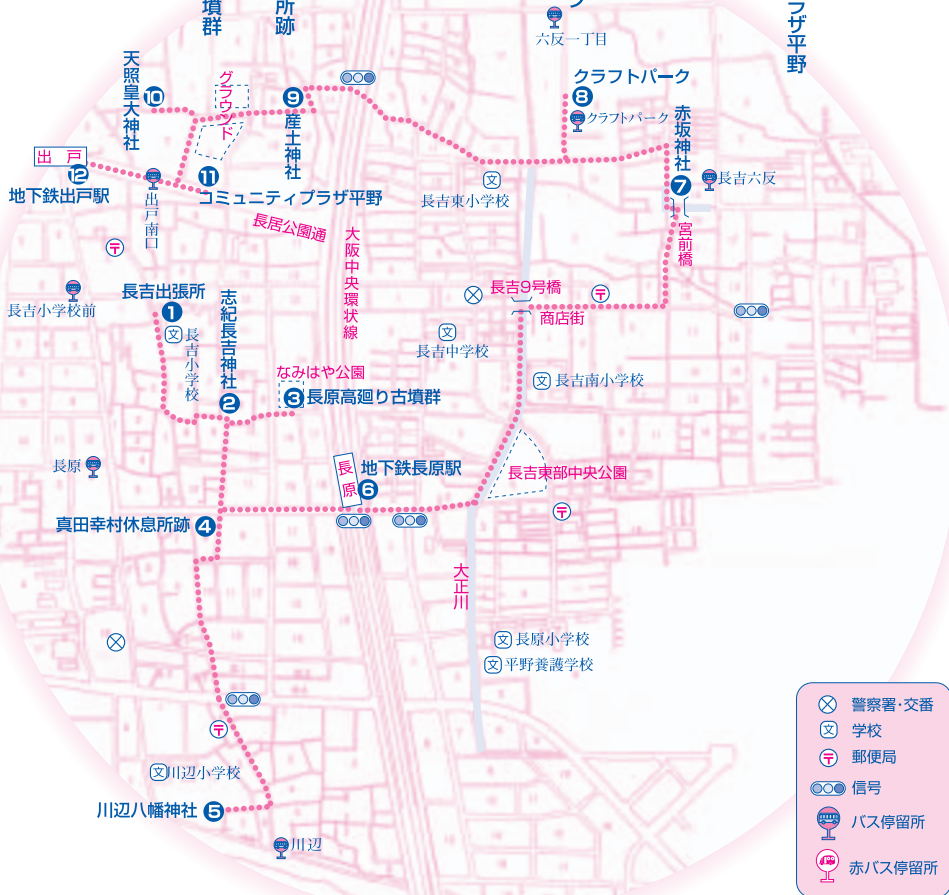

# 長吉コース

約6.8km

(単位:km)

- ① → ② 0.4 → ③ 0.2 → ④ 0.4 → ⑤ 0.8 → ⑥ 1.2 → ⑦ 1.5 → ⑧ 0.5 → ⑨ 0.8 → ⑩ 0.4 → ⑪ 0.3 → ⑫ 0.3

1 長吉出張所

2 志紀長吉神社

3 長原高廻り古墳群

4 真田幸村休息所跡

5 川辺八幡神社

6 地下鉄長原駅

7 赤坂神社

8 クラフトパーク

9 産土神社

10 天照皇大神社

11 コミュニティプラザ平野

12 地下鉄出戸駅

- ⊗ 警察署・交番
- ⊗ 学校
- 〒 郵便局
- ⊙ 信号
- バス 停留所
- 赤バス 停留所

3: 長原高廻り2号墳出土船形埴輪

4: 真田幸村休息所跡

10: 天照皇大神社

11: コミュニティプラザ平野