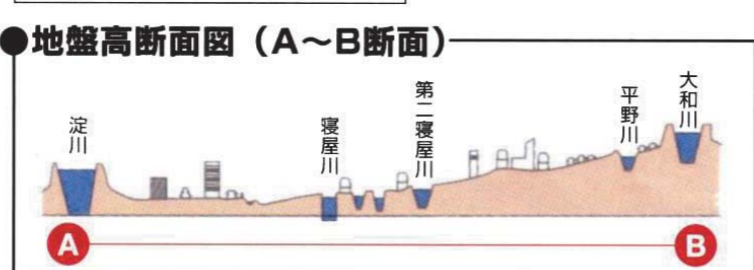

平野区

防災MAP

保存版

(平成24年2月現在)

ぼうさいマップ

問合せ 市民協働課②番窓口 ☎4302-9734

いざという時のため、
家族全員が目につくところに
保管しておきましょう。

あなたの避難場所は

あらかじめ記入しておきましょう。

持ち物は身がかるにし、すばやく避難しましょう。

家族の連絡先は

非常時の連絡先は

平野消防署 ..... ☎6790-0119
平野警察署 ..... ☎6794-1234
平野区役所 代表番号 ..... ☎4302-9625
災害 ..... ☎4302-9734

救急安心センターおおさか
病院に行った方がいいの？救急車を呼んだ方がいいの？
..... #7119 または ☎6582-7119

建設局平野工営所 ..... ☎6705-0102
東南環境事業センター ..... ☎6700-1750
水道局お客さまセンター ..... ☎6458-1132
大和川右岸水防事務組合 ..... ☎6694-0271
関西電力東住吉営業所 ..... ☎6700-3131
大阪ガス(ガスもれ専用) ..... ☎0120-0-19424
NTT

故障 ..... ☎局番なし 113
災害伝言ダイヤル ..... ☎局番なし 171

※災害伝言ダイヤルは、毎月1日、防災週間(8月30日～9月5日)、防災とボランティア週間(1月15日～21日)に体験利用できますので、安否情報を登録してみましょう。

- 消防署
- 消防出張所
- 警察署
- 交番
- 主な医療機関
- 学校
- 可搬式ポンプ
- 貯水槽
- プール
- 救助用資器材
- 区役所及び出張所
- 災害時用臨時ヘルポート
- 広域避難場所
- 収容避難所
- 一時避難所

海面からの地盤の高さ (m)

3 ~ 4	3 ~ 4
4 ~ 5	4 ~ 5
5 ~ 10	5 ~ 10
10 ~ 15	10 ~ 15
15 ~ 20	15 ~ 20
20 ~ 25	20 ~ 25
-3 ~ -2	
-2 ~ -1	
-1 ~ 0	
0 ~ 1	
1 ~ 2	
2 ~ 3	

東住吉区

喜連川中央公園

長居公園通

瓜破西公園

瓜破西公園

平野区

平野区