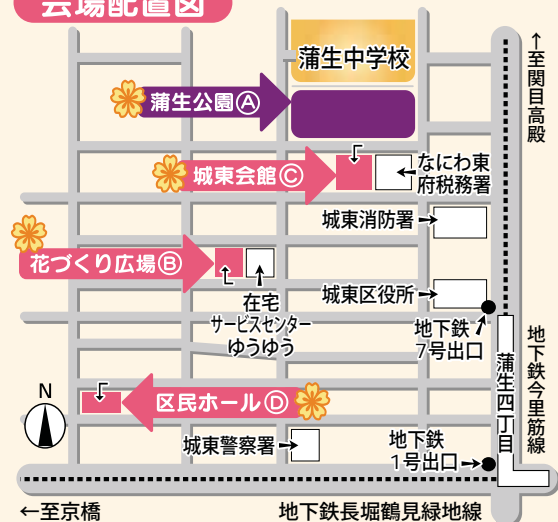

問合せ 城東区青少年指導員連絡協議会事務局(区民ホール) ☎6932-2000

生涯学習ルーム作品展

ところ 区民ホール 配置図⑤ 時間 10:00~16:00

- ①城東区内16小学校各ルームの活動成果発表
陶芸・書道・園芸・手芸・絵手紙など
- ②特別展示
大阪城甲冑隊 手作り鎧兜展示
- ③体験教室
《午前》折り紙(※)・パンフラワー(※)
《午後》ビーズ(※)・ペーパークイリング(※)
《全日》アートフラワー(※)・フラワーアレンジメント(※)・囲碁(※)は材料費等実費が必要です。
- ④街角コーナー・人権啓発コーナー

問合せ 城東区生涯学習推進会(区役所 人権生涯学習担当)
☎6930-9743

花と緑のフェスティバル

時間 10:00~16:00 入場無料

花づくり広場 **スタンプポイント** 配置図⑥ (中央2-11)

- ①まつぼっくり工作コーナー 材料費:100円 先着順
- ②ハーブティーコーナー (城東区はなびとコスモススタッフの会)
- ③緑化相談 (ゆとりとみどり振興局東部方面公園事務所)
- ④花づくり広場自由見学

城東会館 **スタンプポイント** 配置図③ (中央3-5-11・2F)

- ①花と緑の写真展(コンクール)
- ②絵画展
~わがまち城東に絵の輪を広げよう~(城東写生会)
- ③花の折り紙体験コーナー(城東区ゆめ~まち~未来会議花緑部会)

区民ホール **スタンプポイント** 配置図② (中央1-3-6)

緑のカーテンPRコーナー 緑のカーテンコンテスト 作品展示 等

問合せ 区役所人権生涯学習担当(市民協働) ☎6930-9041 ㊟6931-9999

会場配置図

以下は広告スペースです