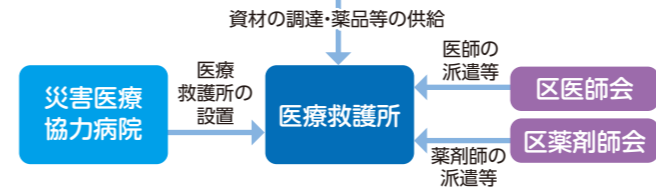

●市営古市東住宅1号館北側集会所前
1月26日(金) 13:00～13:50

●申込みの必要な事業において、いただいた個人情報は当該事業でのみ使用し、目的外に使用することはありません。

● 城東区通信 ●

城東区住みます芸人「アンリミテッドプリパレーション」が来訪!

12月7日(木)

城東区住みます芸人「アンリミテッドプリパレーション」の黒澤さんと樋口さんが、区役所を来訪されました。

対談のあと、樋口さんがモノマネを披露してくれました。周囲は大爆笑!和やかな雰囲気に包まれました。

今後、城東区のイベントにも参加して大いに盛り上げてくれることでしょう。皆さん、楽しみにしてください。

※11月22日に大阪市と吉本興業株式会社が包括連携協定を締結し、取組みの1つとして「大阪市24区住みます芸人」が各区に実際に住み、地域を盛り上げる活動を行います。

真ん中2人、左からアンブリの黒澤さん、樋口さん

災害時における医療救護活動に関する
協定等を締結しました

11月21日(火)

大規模災害発生時に医療救護所で円滑な医療救護活動を行える体制を強化するため、区医師会・区薬剤師会・災害医療協力病院(済生会野江病院・森之宮病院・東大阪病院・城東中央病院)と「大規模災害時における医療救護所の設置等に関する覚書」を締結しました。また、救護所では医薬品の供給や調剤が必要となることから、区薬剤師会と「災害時における医療救護活動に関する協定」を締結しました。今後も協定等を締結した関係機関と協議を行い、より災害に強いまち城東区をめざします。

医療救護所設置の
イメージ

地域活動協議会だより

地域活動の新メニュー!「健康麻雀」を体験

「健康麻雀」をご存じですか? 「健康麻雀」とは、「(お金を)賭けない」「(お酒を)飲まない」「(たばこを)吸わない」を合言葉に、頭脳ゲームとして行う麻雀のことです。脳トレ、認知症予防に効果があり、4人でゲームを行うため仲間づくりや生きがいづくりも目的としています。地域での活用を視野に入れ、一度、地域の皆さんに体験していただこうと、「健康麻雀体験講座(初心者向け)」を昨年11月21日・28日に開催。10地域から23人が参加され、初対面の参加者同士が賑やかにゲームと会話を楽しまれました。参加者からは「ものすごく頭を使う。楽しくて一日中続けられそう!」「高齢の男性も参加しやすい居場所づくりとして、今後、地域で実施するつもり」などの感想が寄せられ、大好評でした。まちづくりセンターでは、地域での新たな活動メニューや手法を、これからも地域の皆さんに随時ご紹介する予定です。