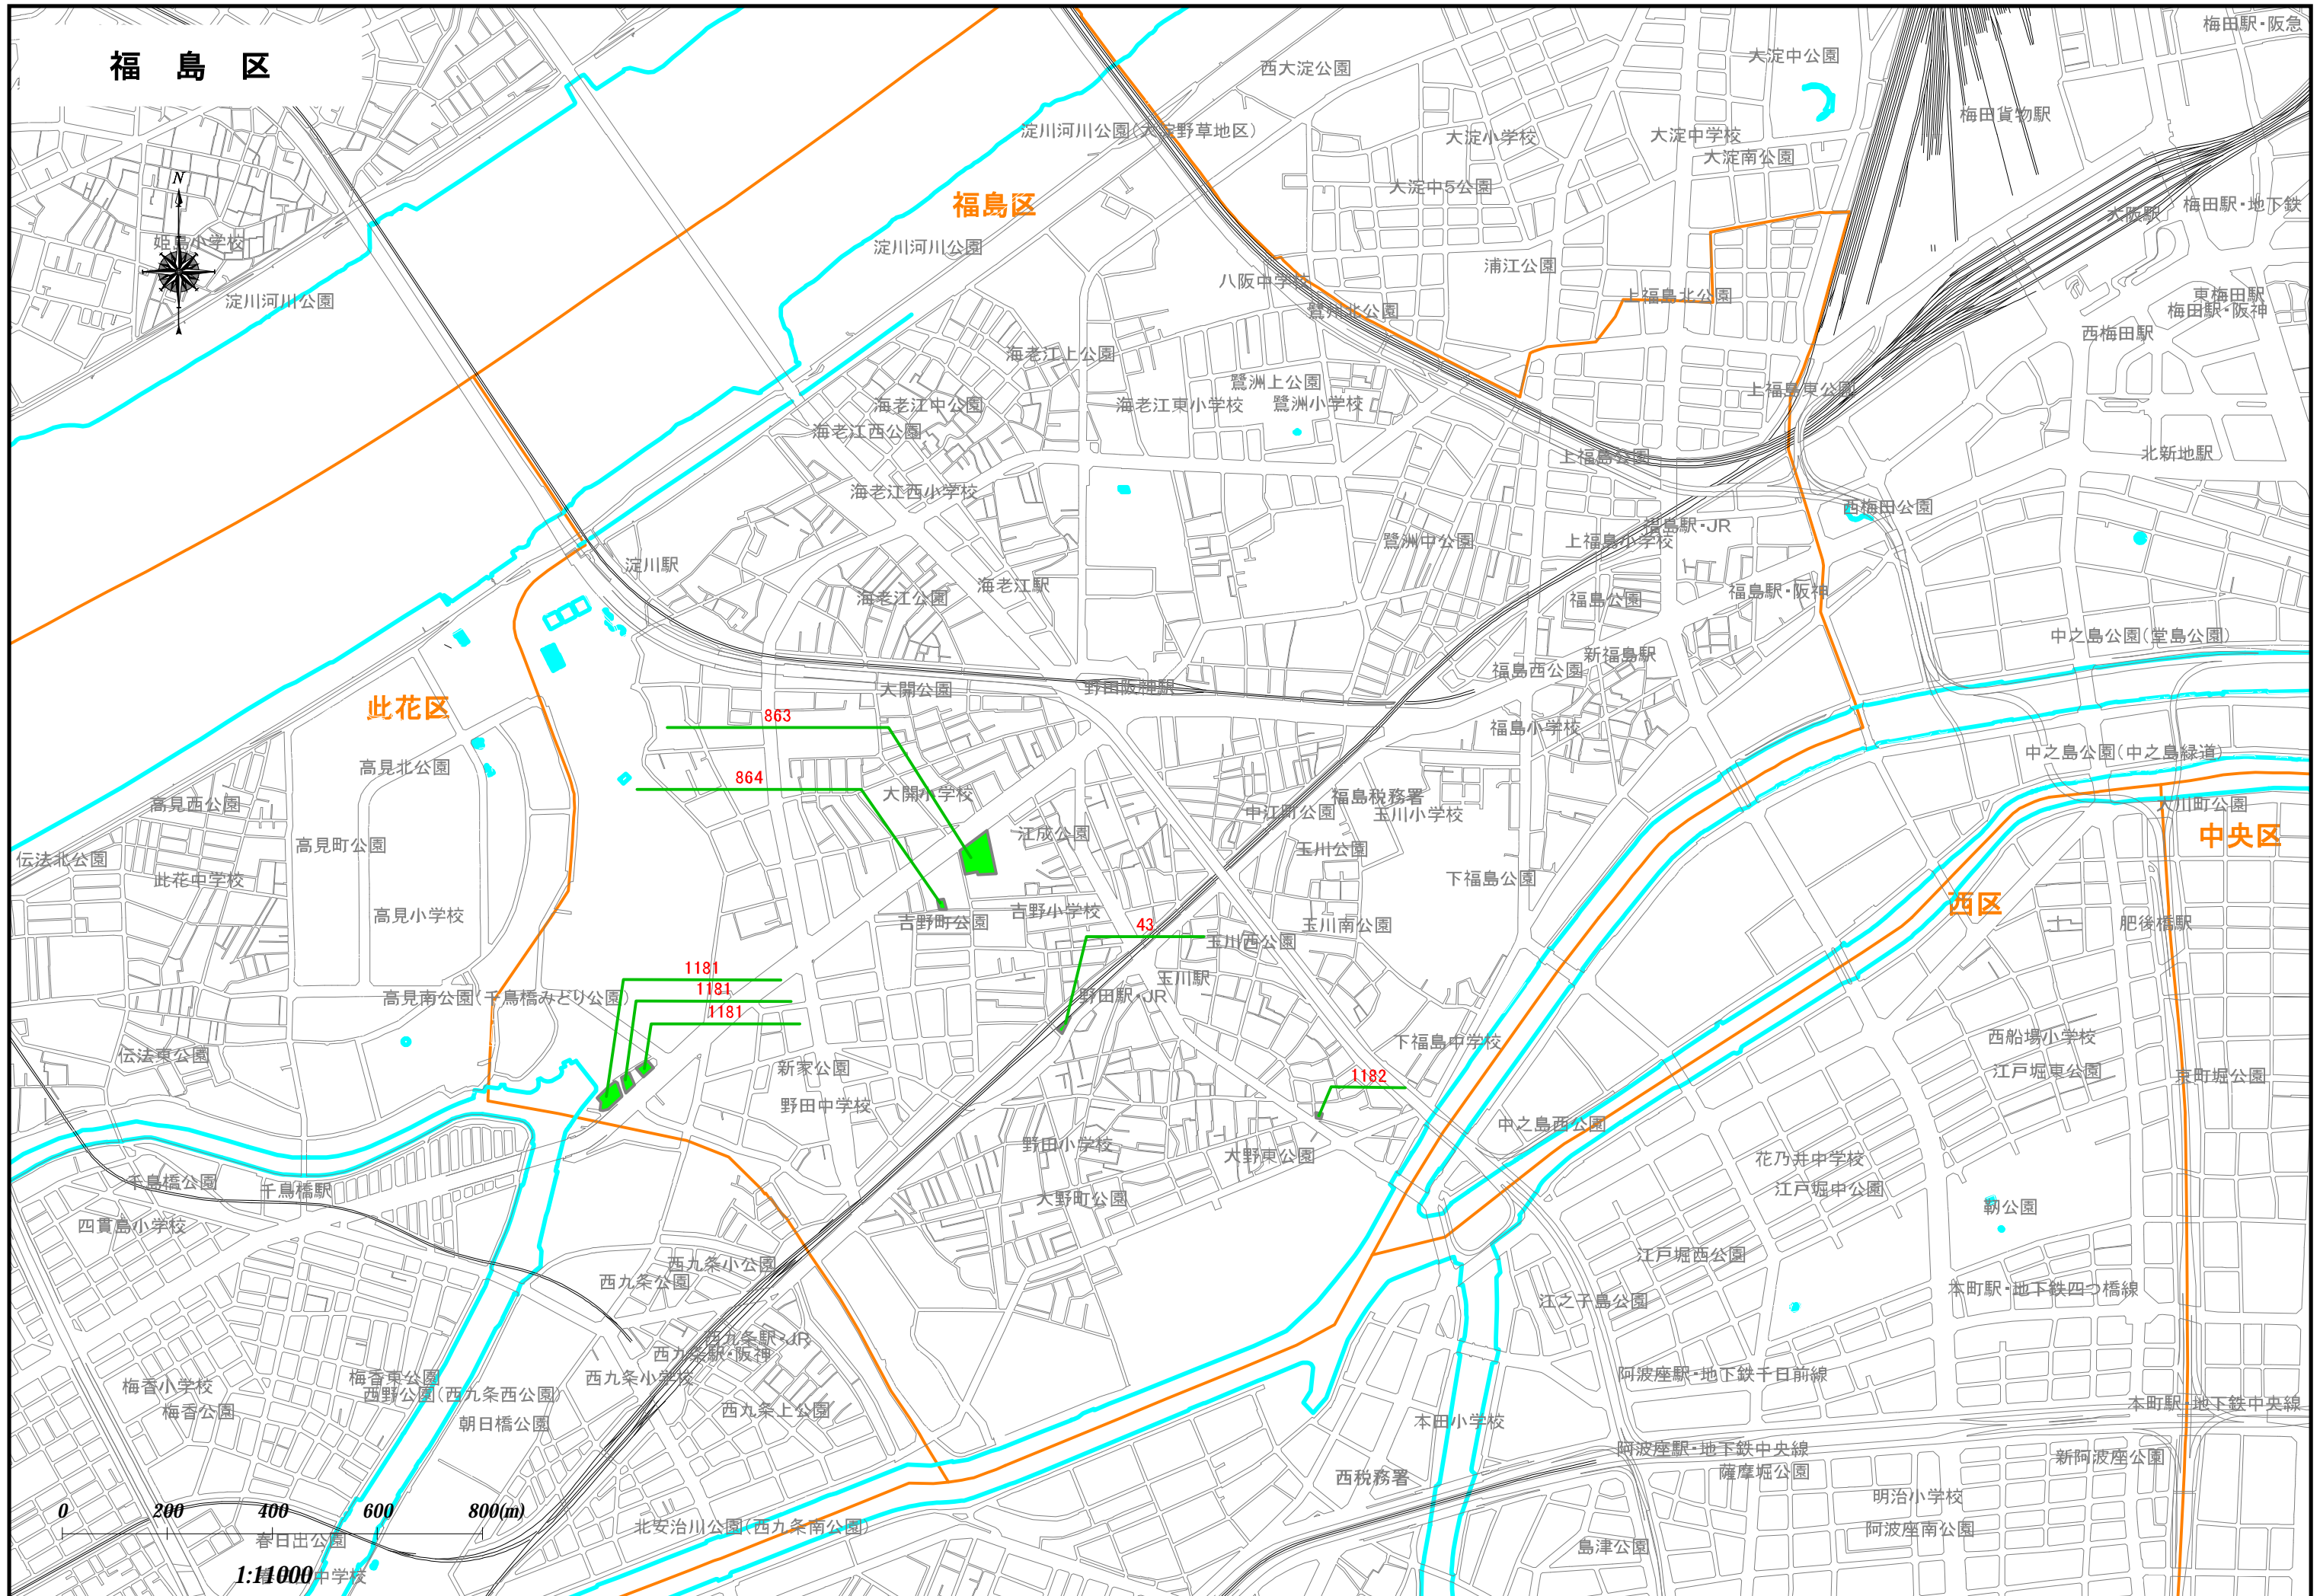

福島区

1:11000 中学校