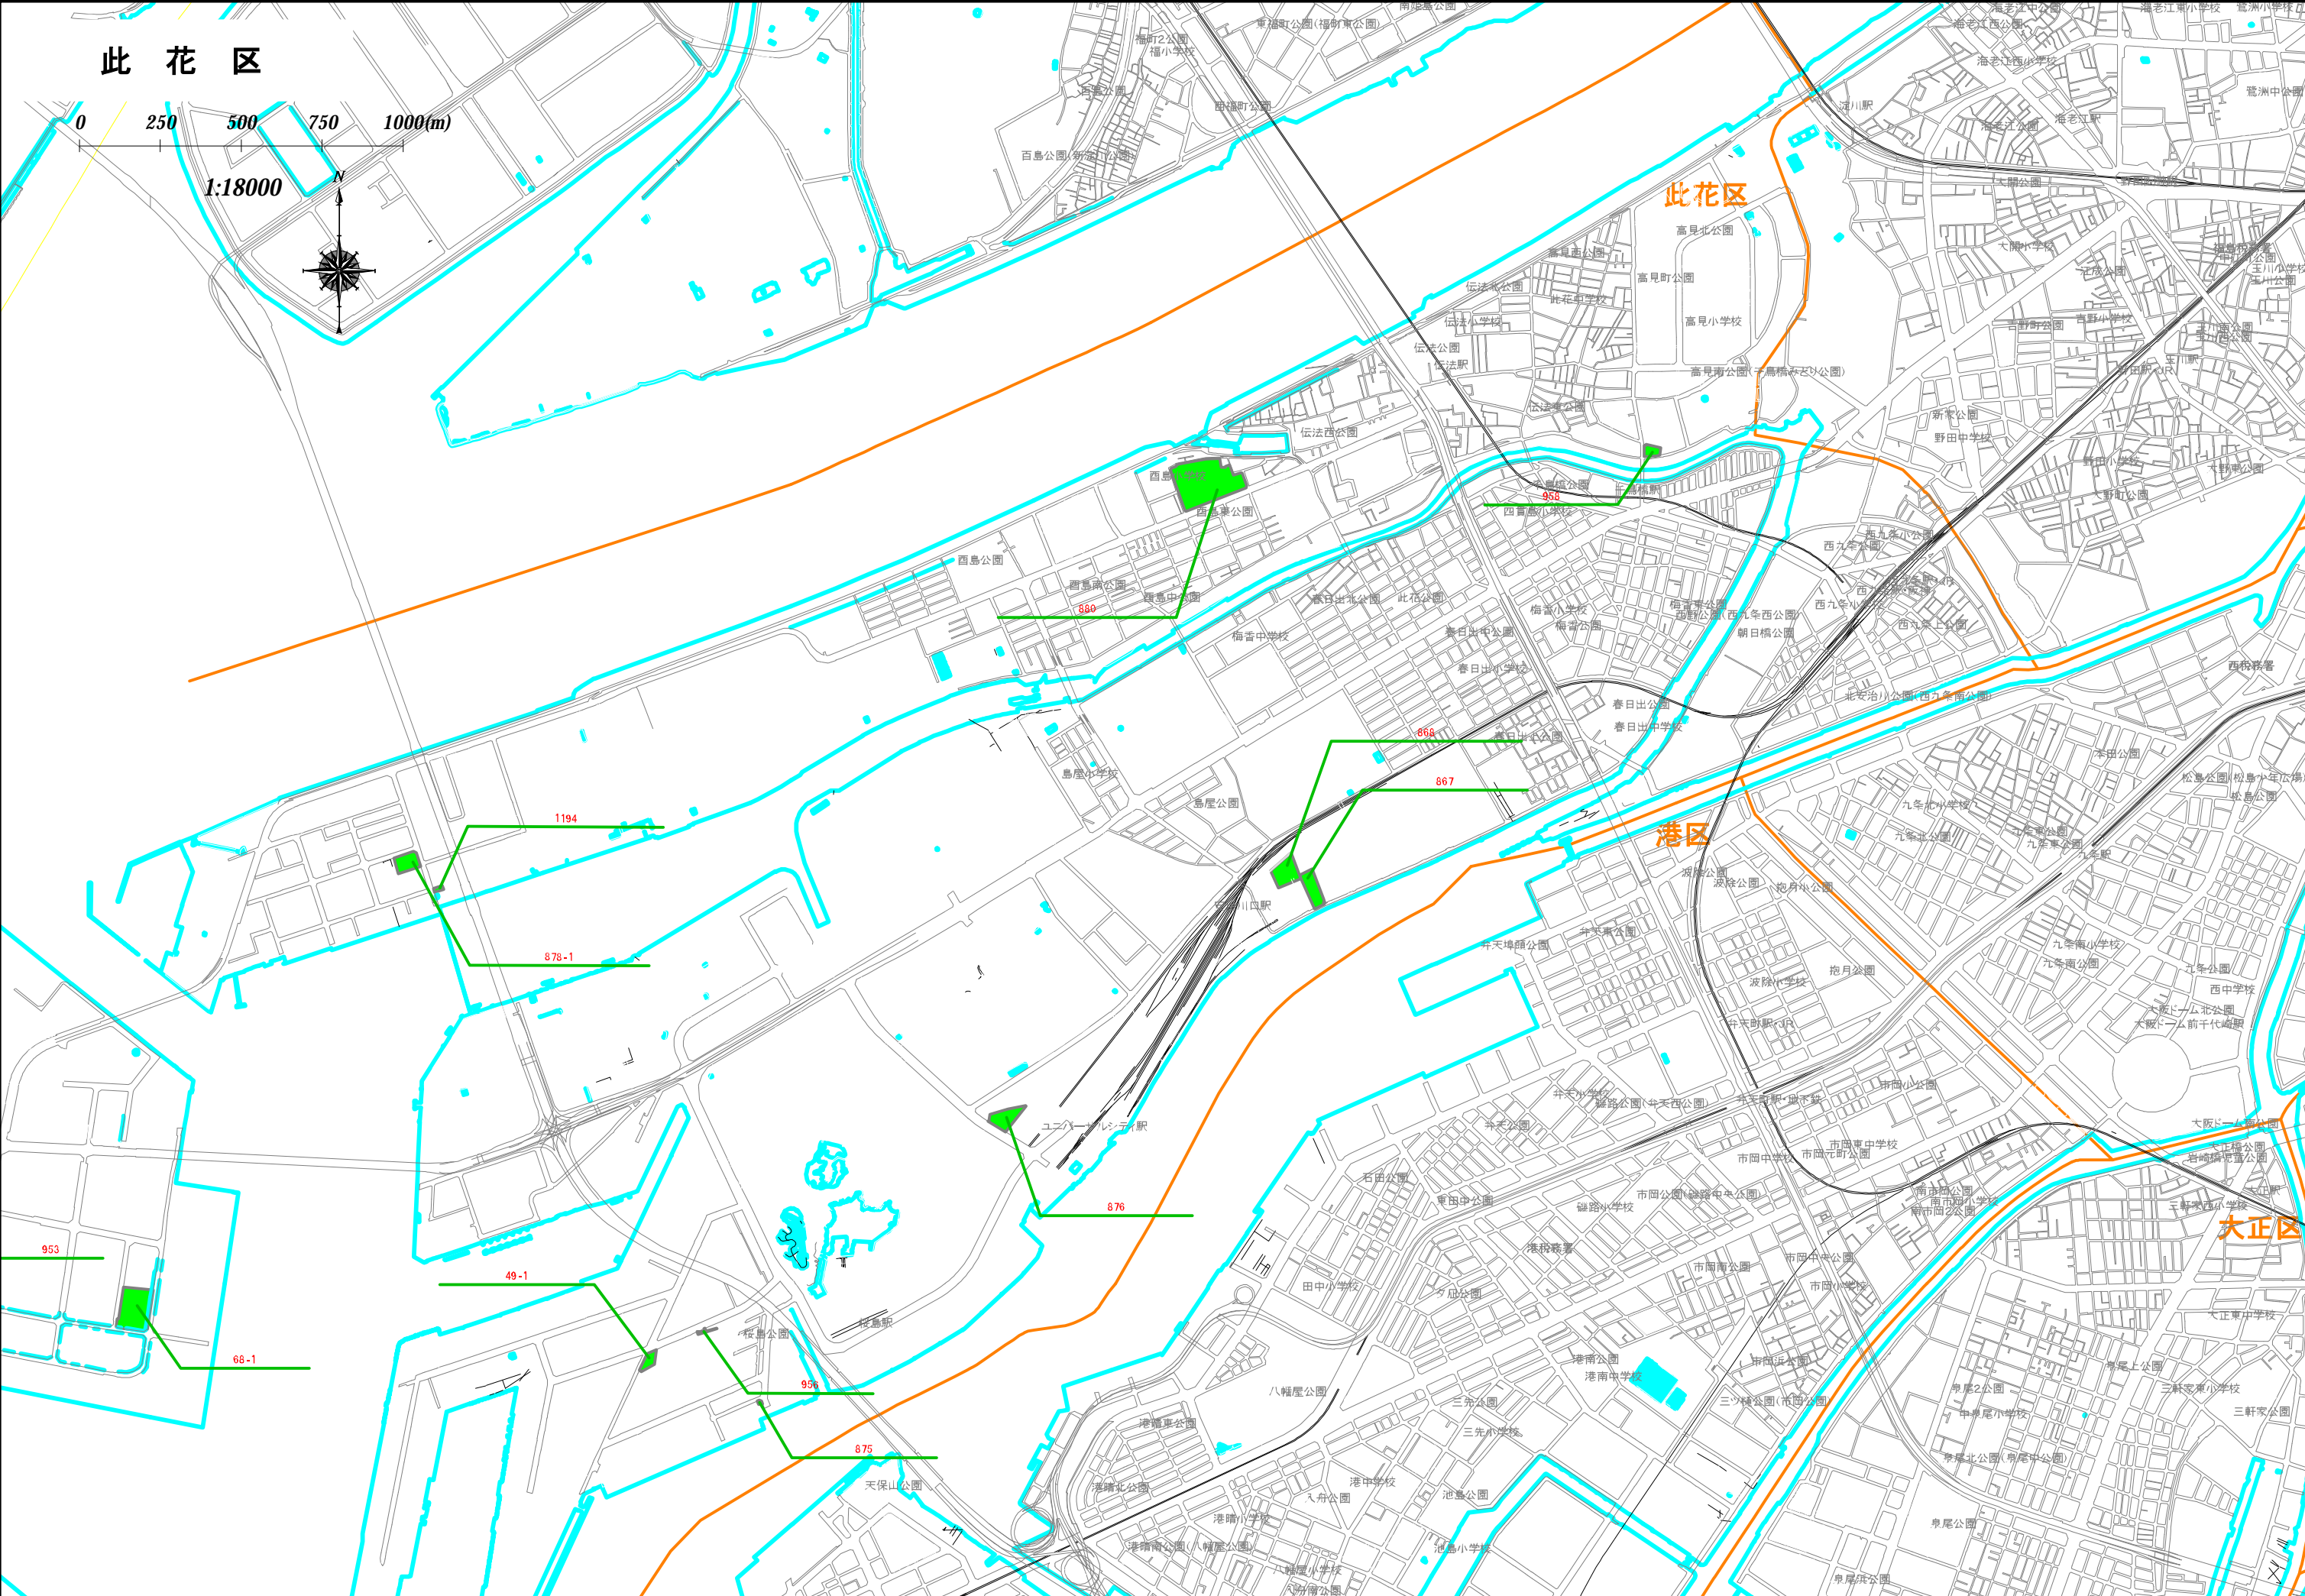

# 此花区

0 250 500 750 1000(m)

1:18000

# 此花区

# 港区