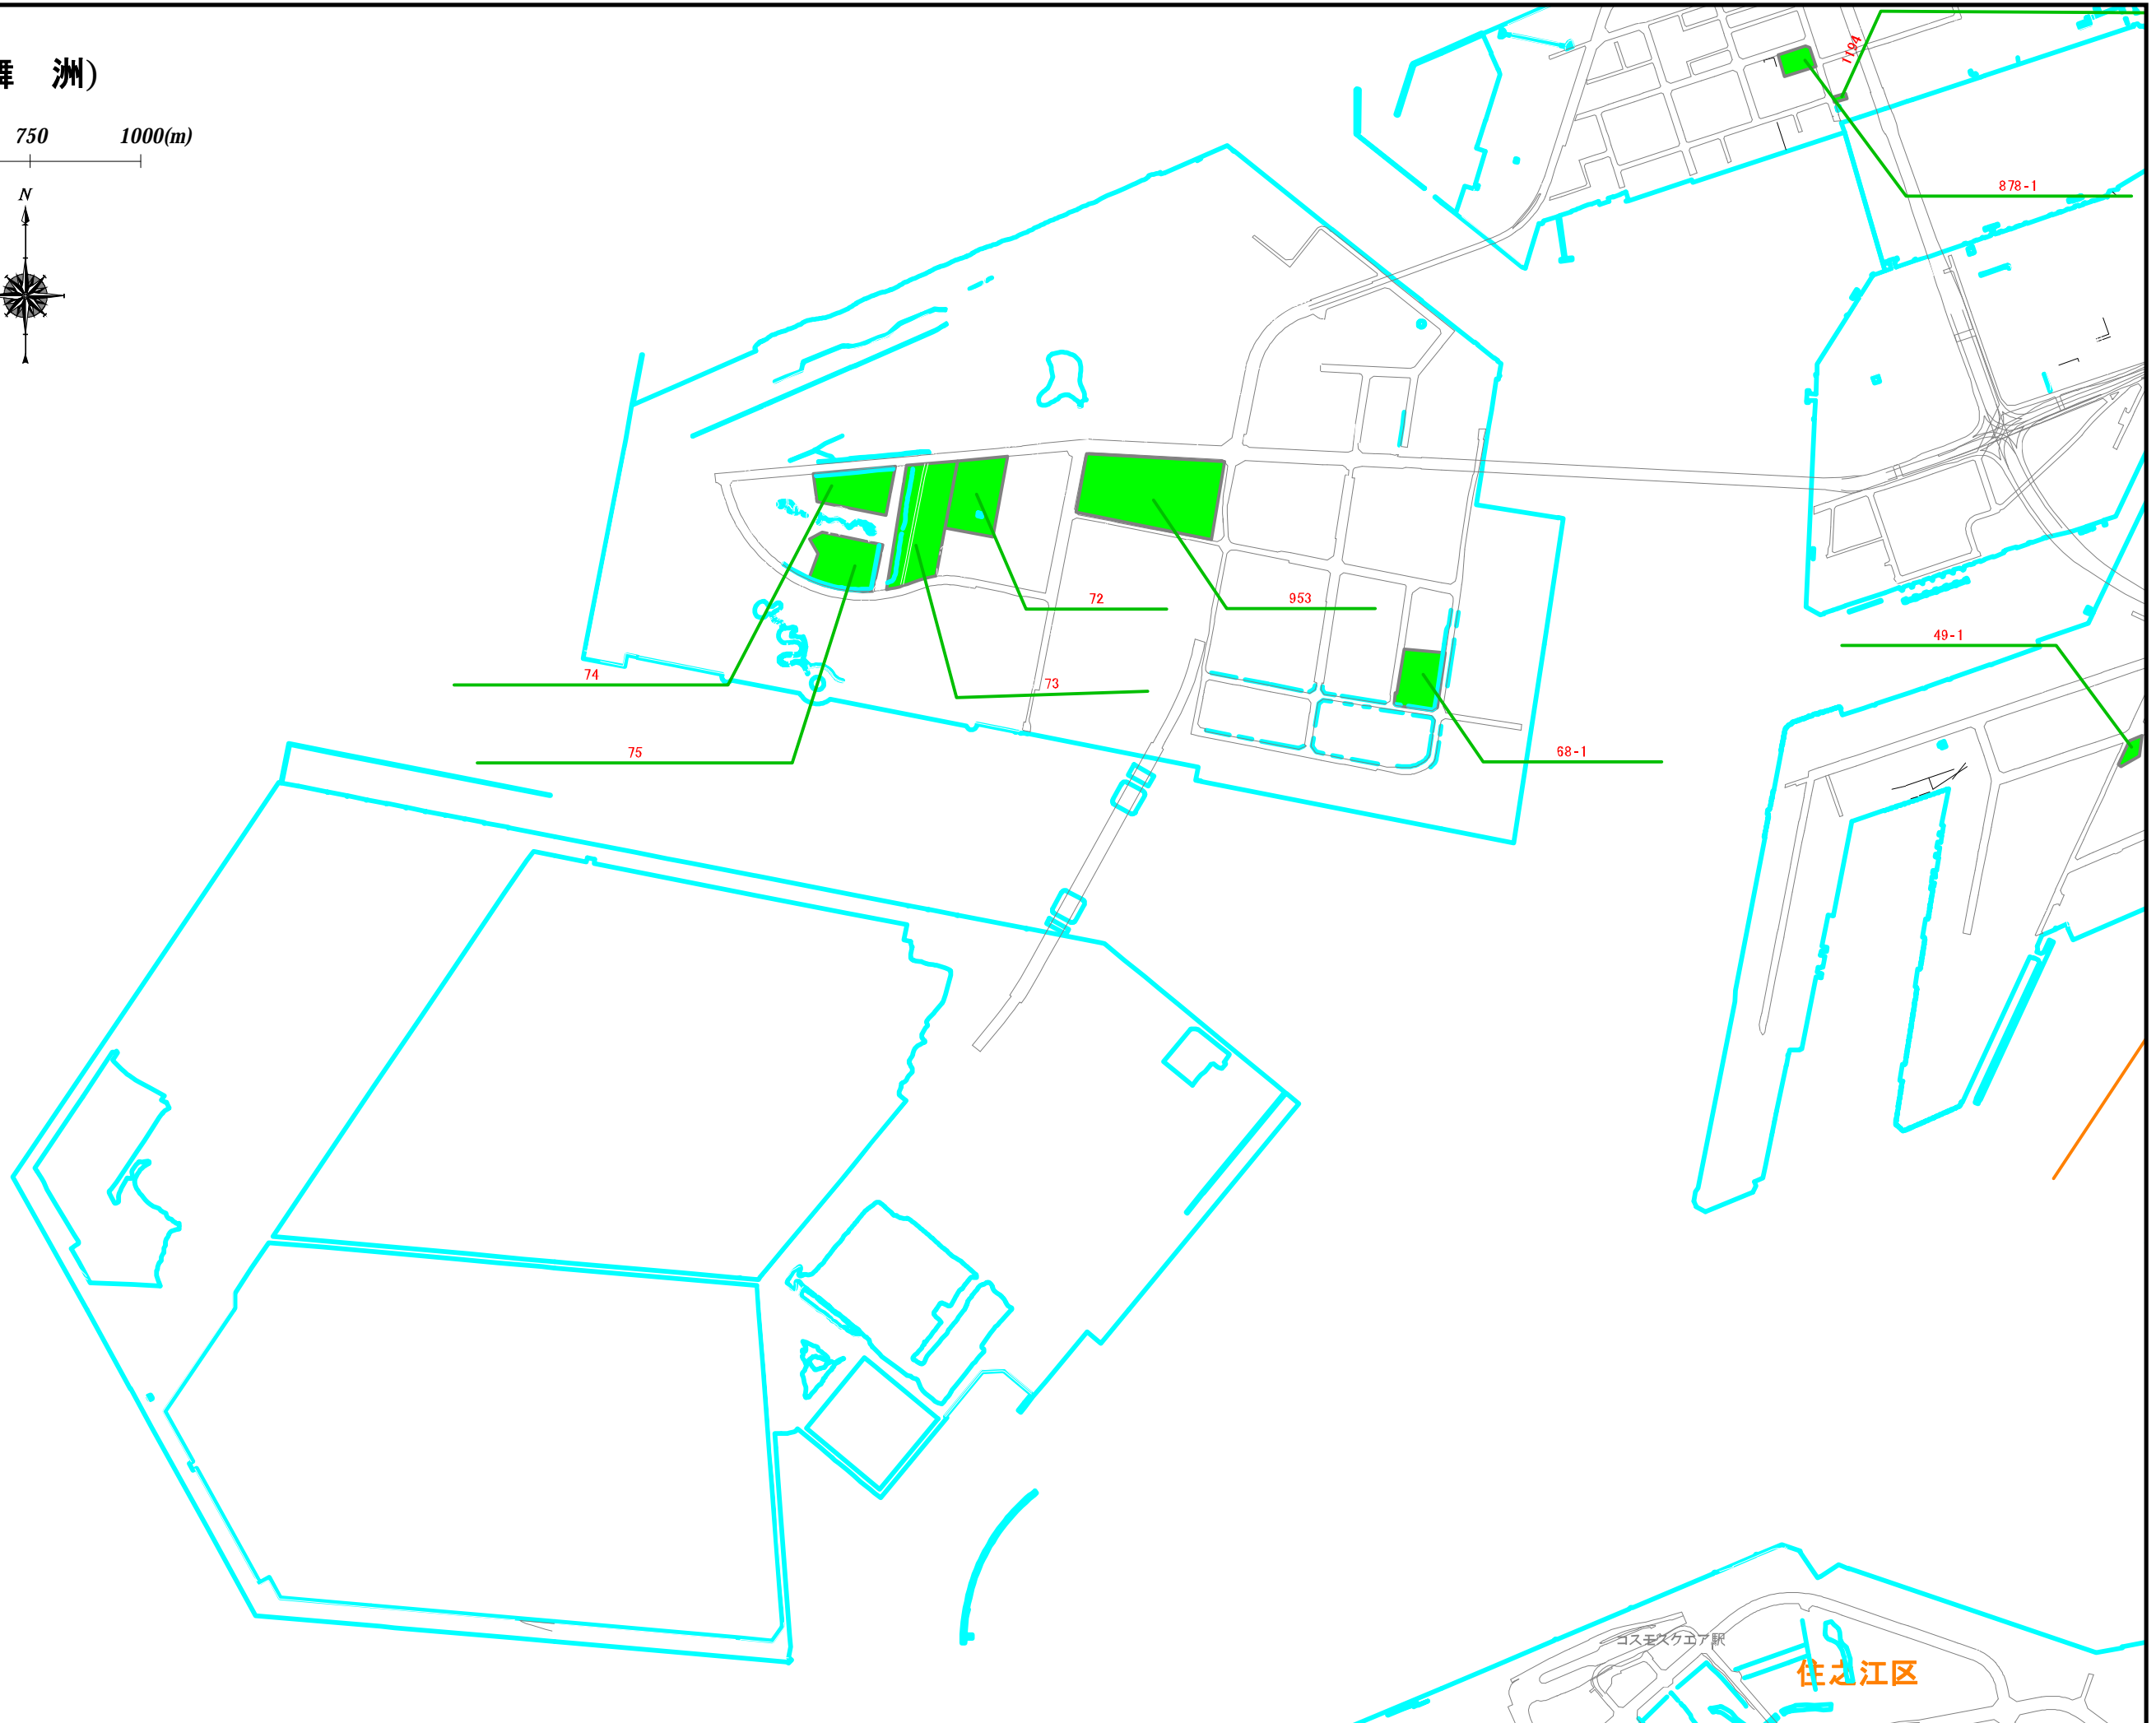

# 此花区 (舞洲)

0 250 500 750 1000(m)

1:14000

住之江区