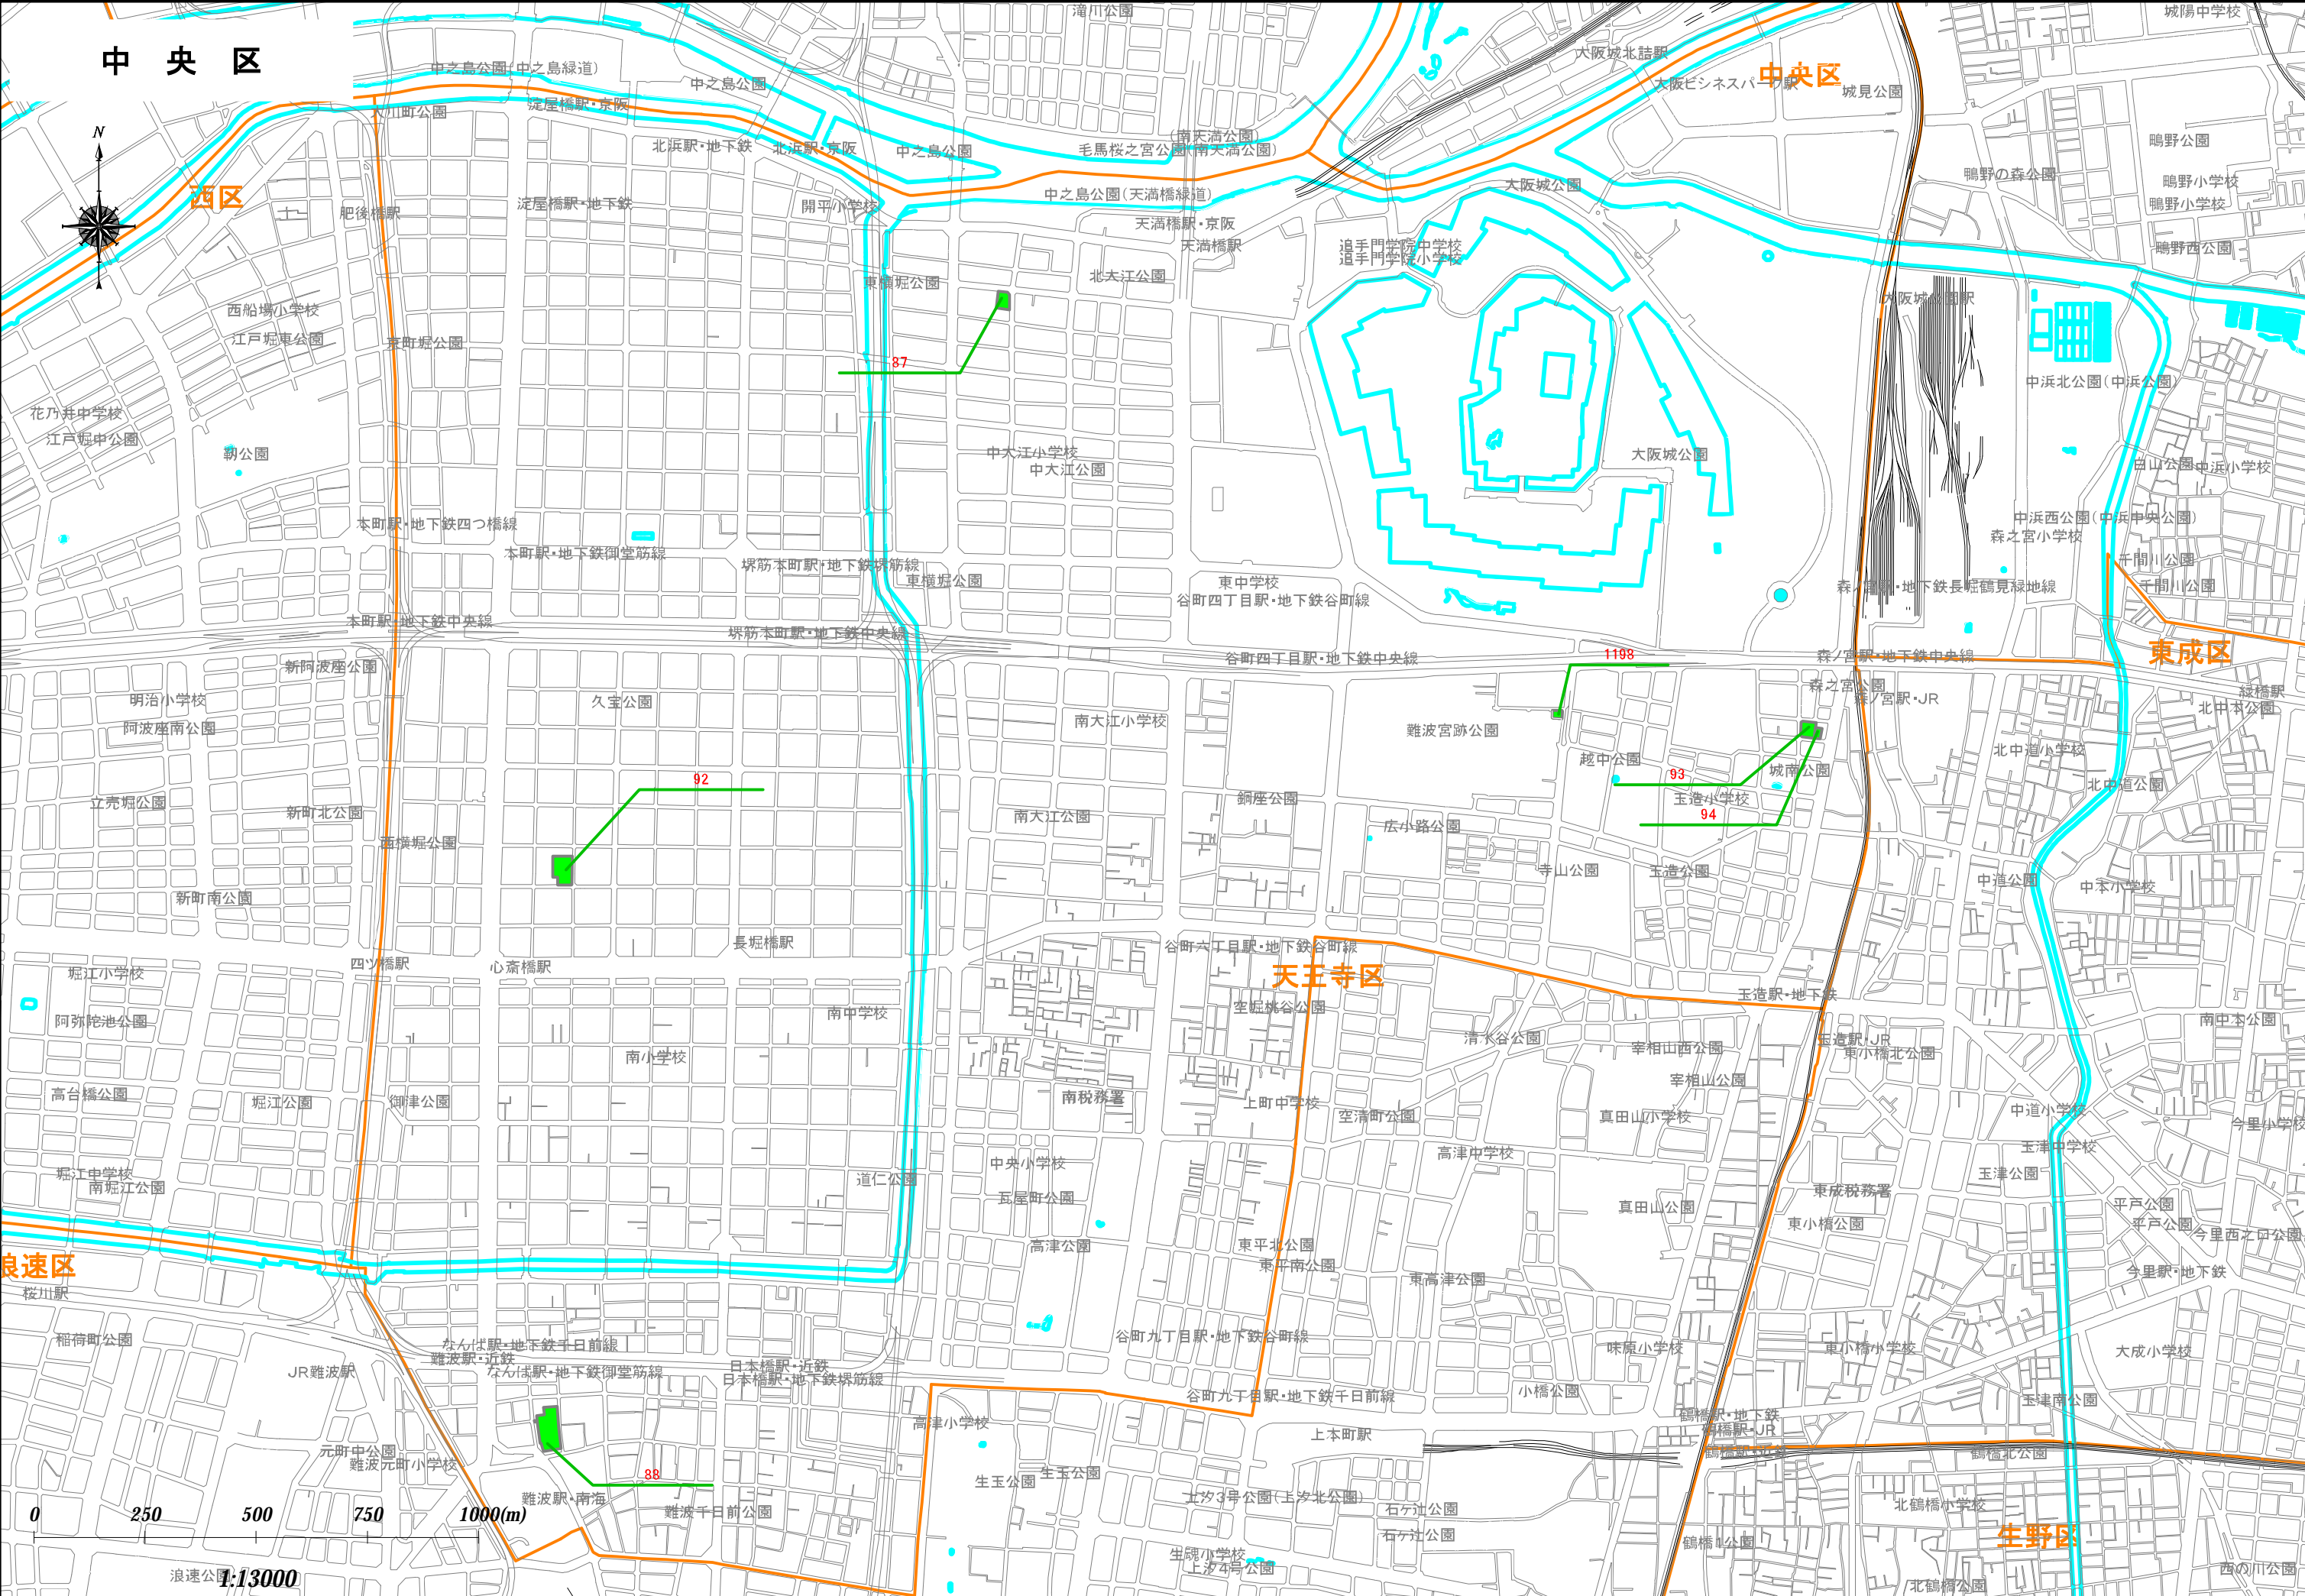

中央区

中央区

東成区

天王寺区

生野区

西区

浪速区

浪速公園 1:13000