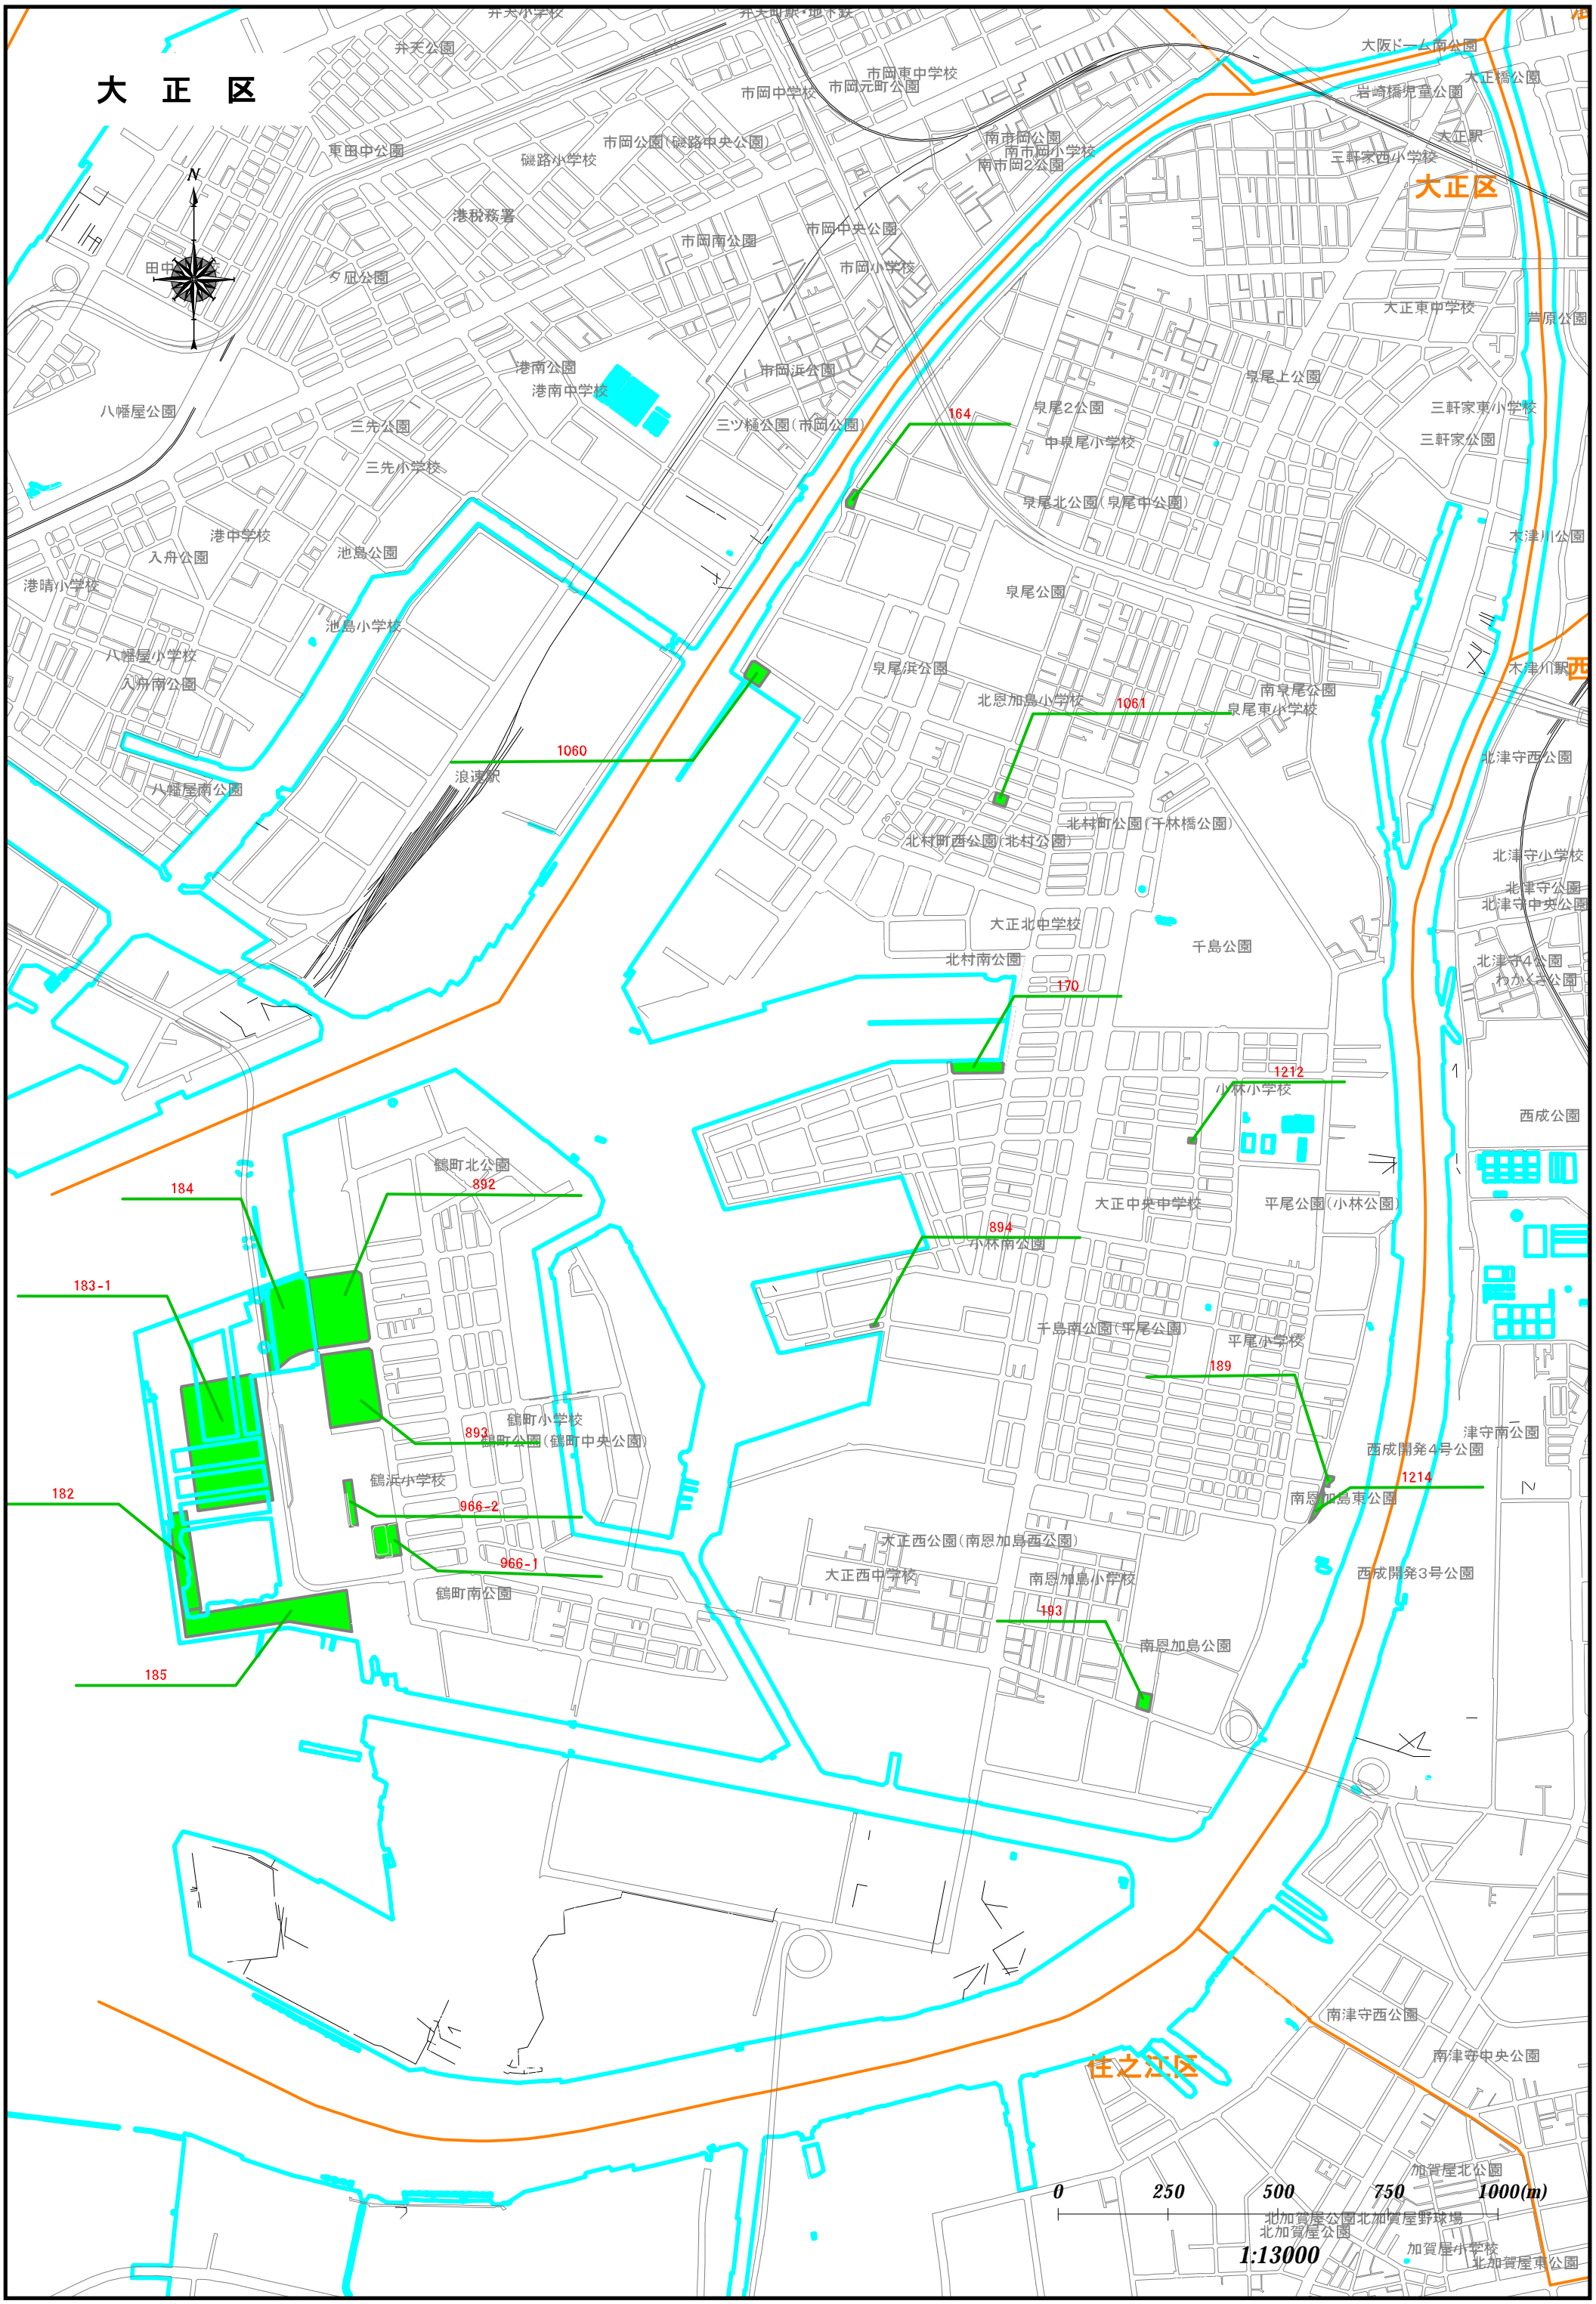

大正区

大正区

住之江区

0 250 500 750 1000(m)
1:13000