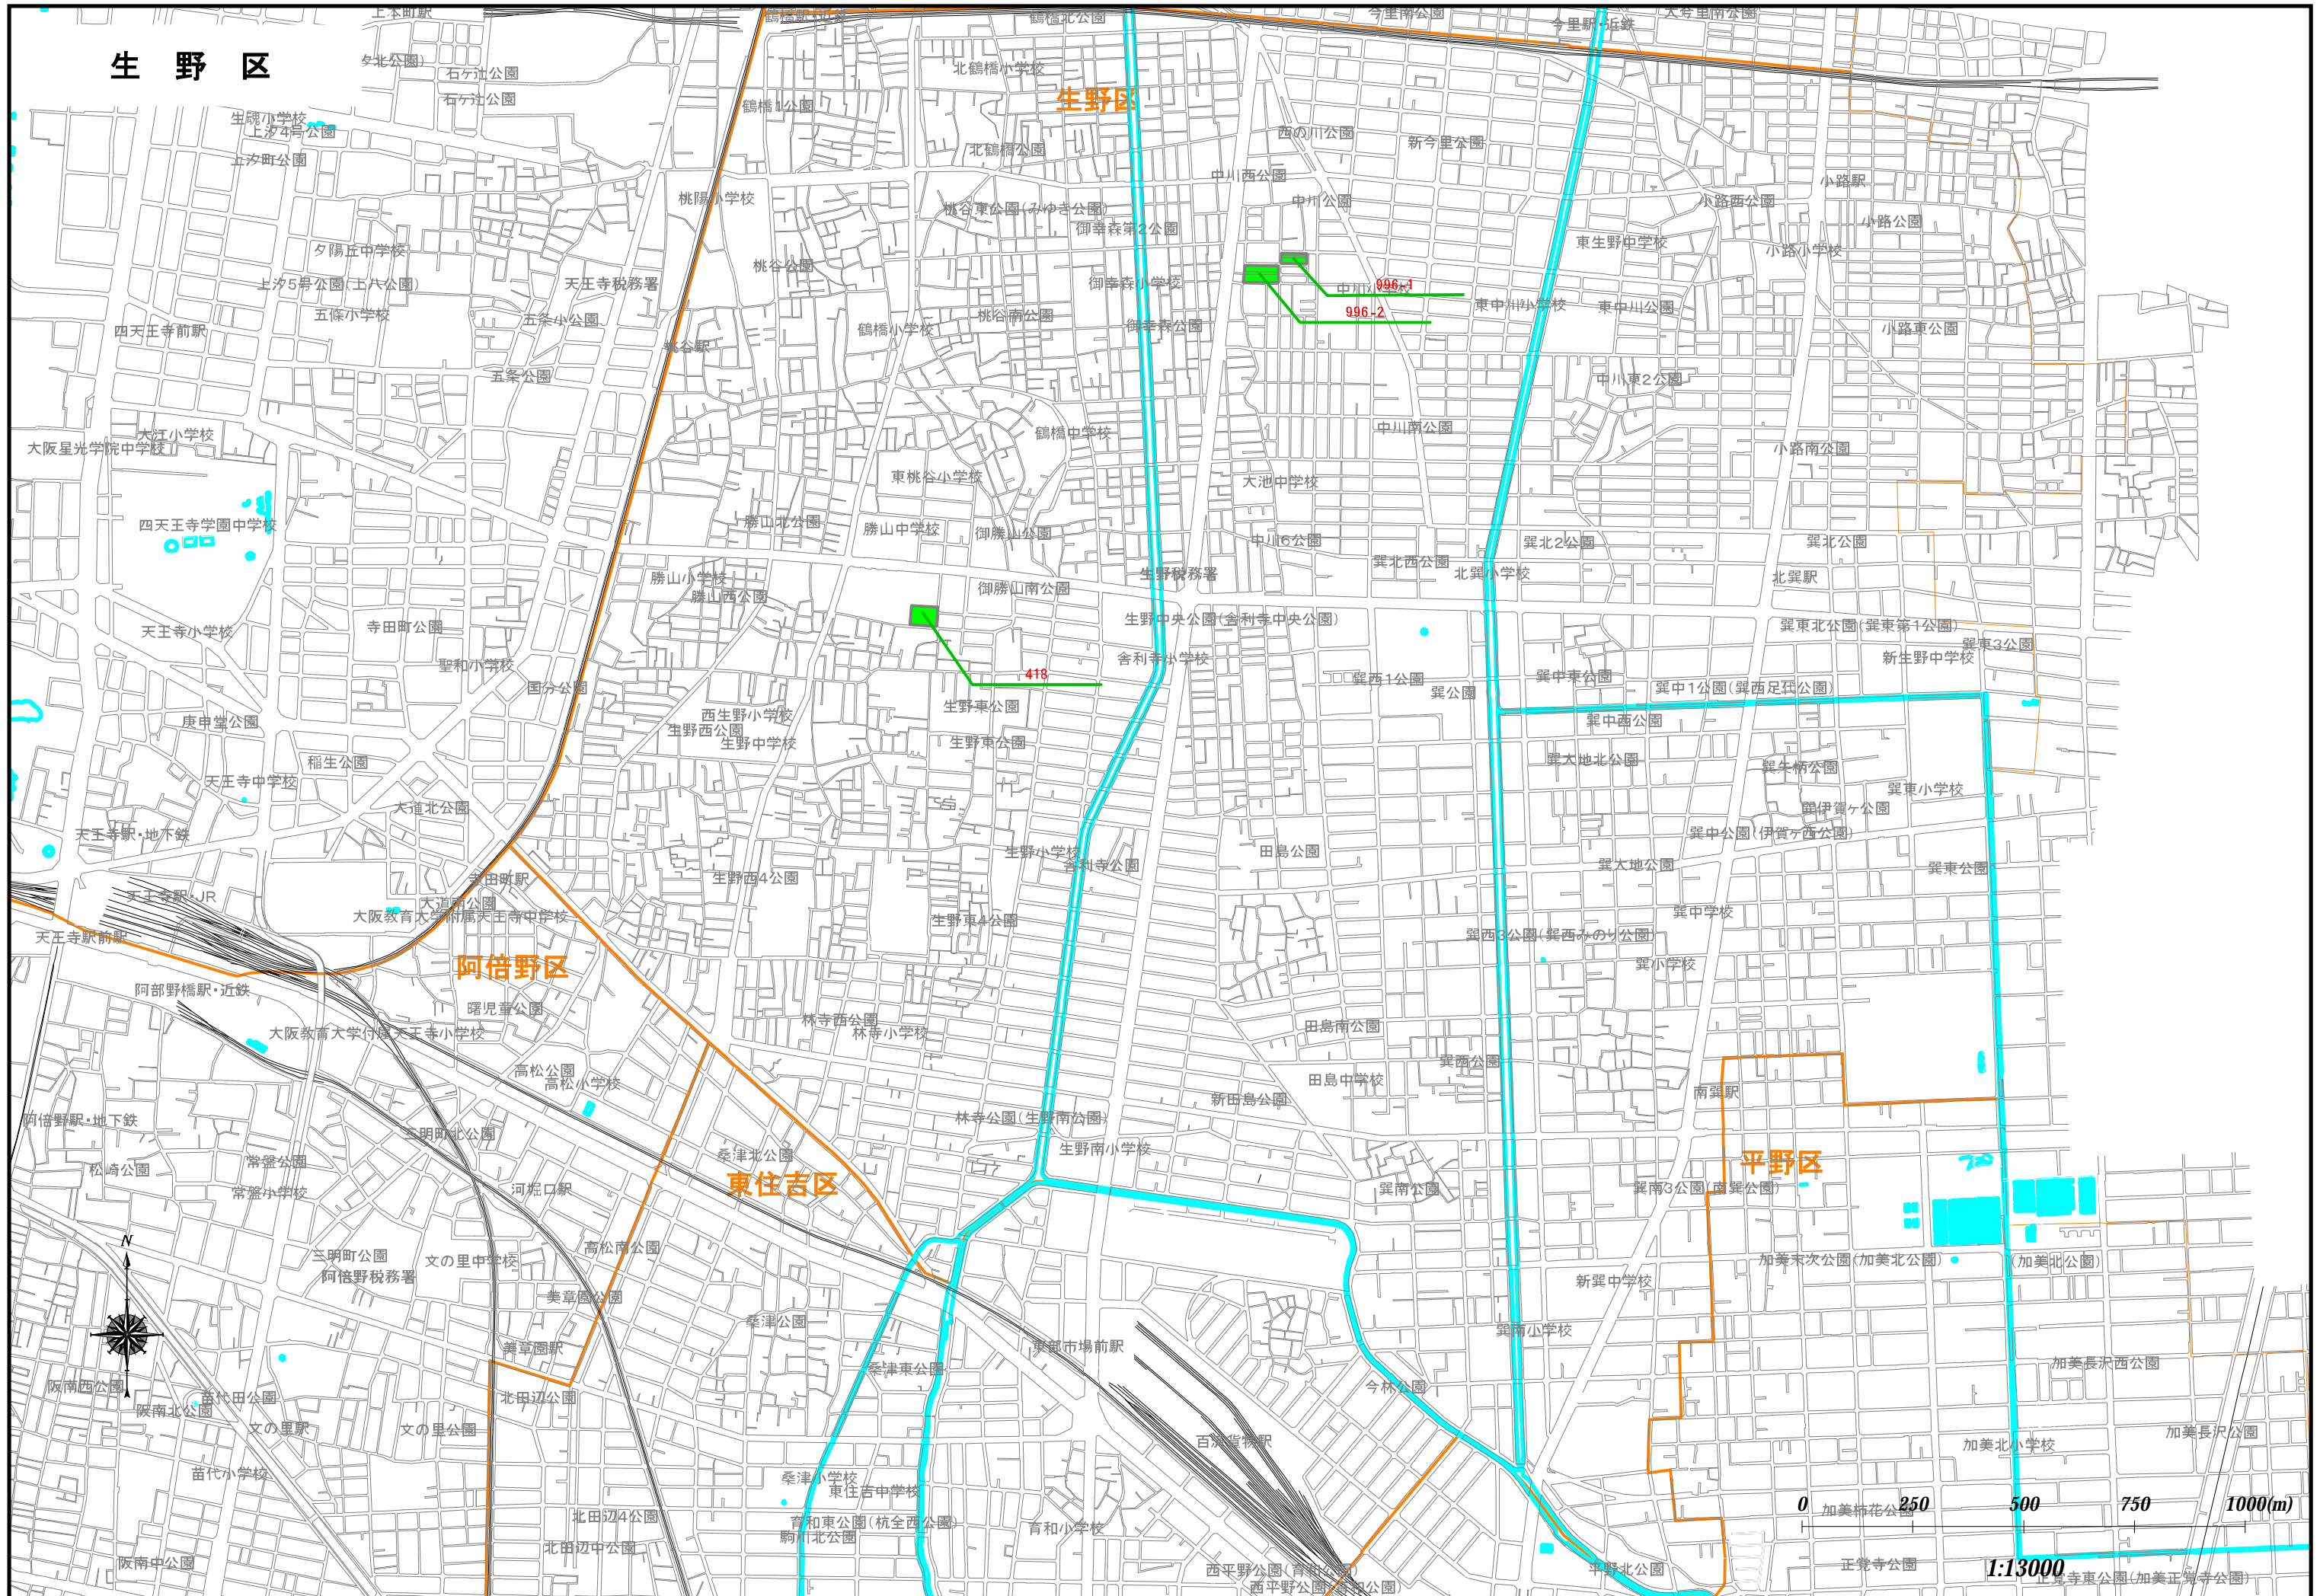

生野区

1:13000

1000(m)

750

500

250

0