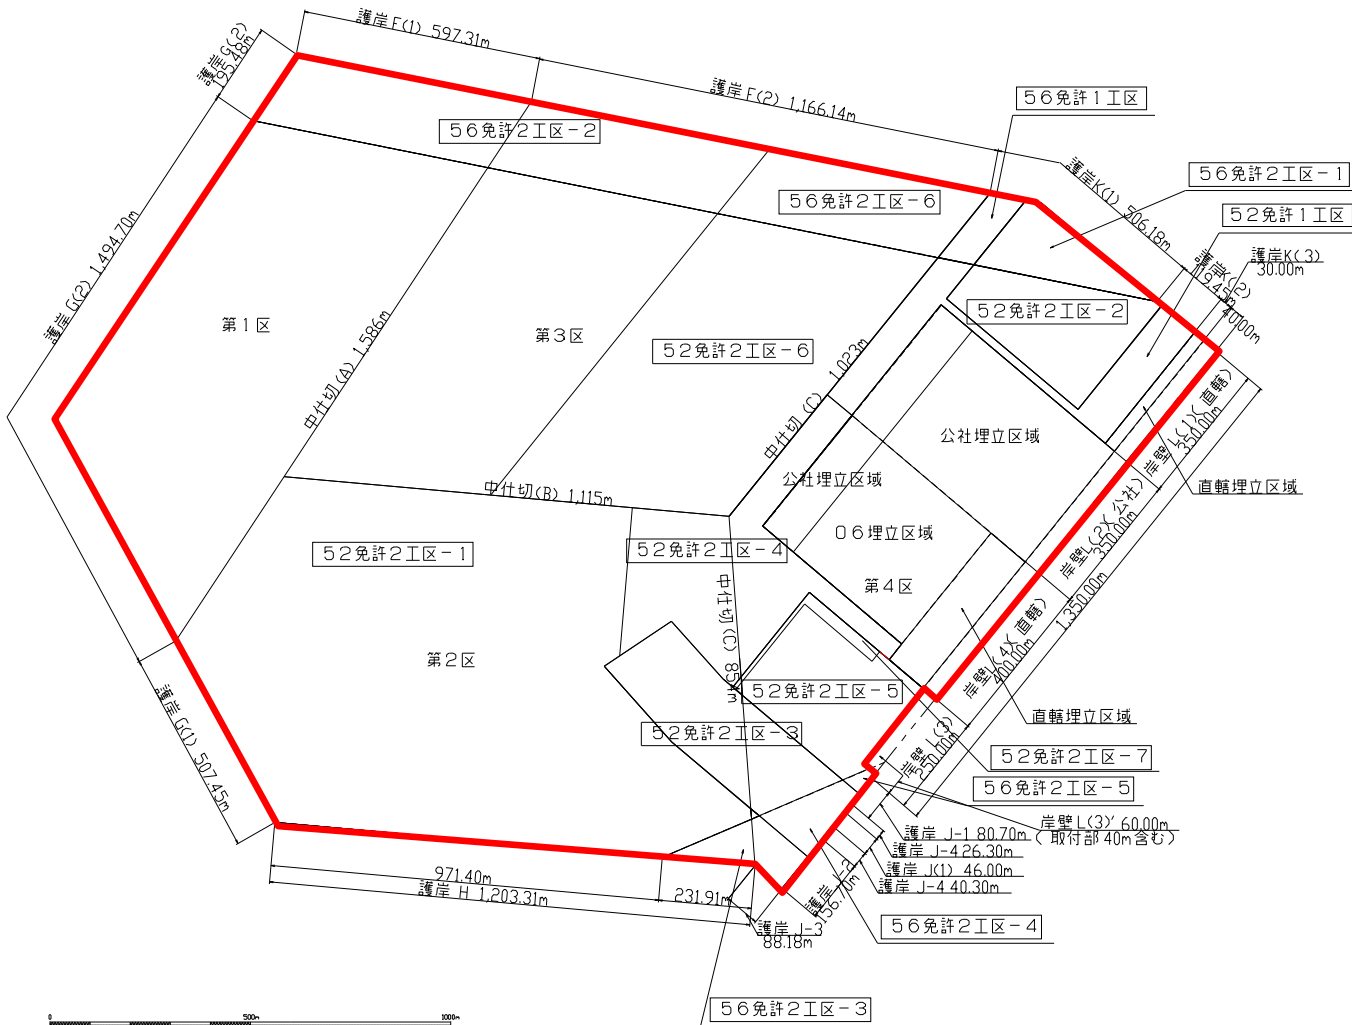

関西イノベーション国際戦略総合特区の範囲 《夢洲・咲洲地区》

【咲洲地区】

 総合特別区域の範囲

関西イノベーション国際戦略総合特区の範囲 《夢洲・咲洲地区》

【夢洲地区】

 総合特別区域の範囲

関西イノベーション国際戦略総合特区の範囲 《夢洲・咲洲地区》

【舞洲地区】

北港白津一丁目二番

 総合特別区域の範囲