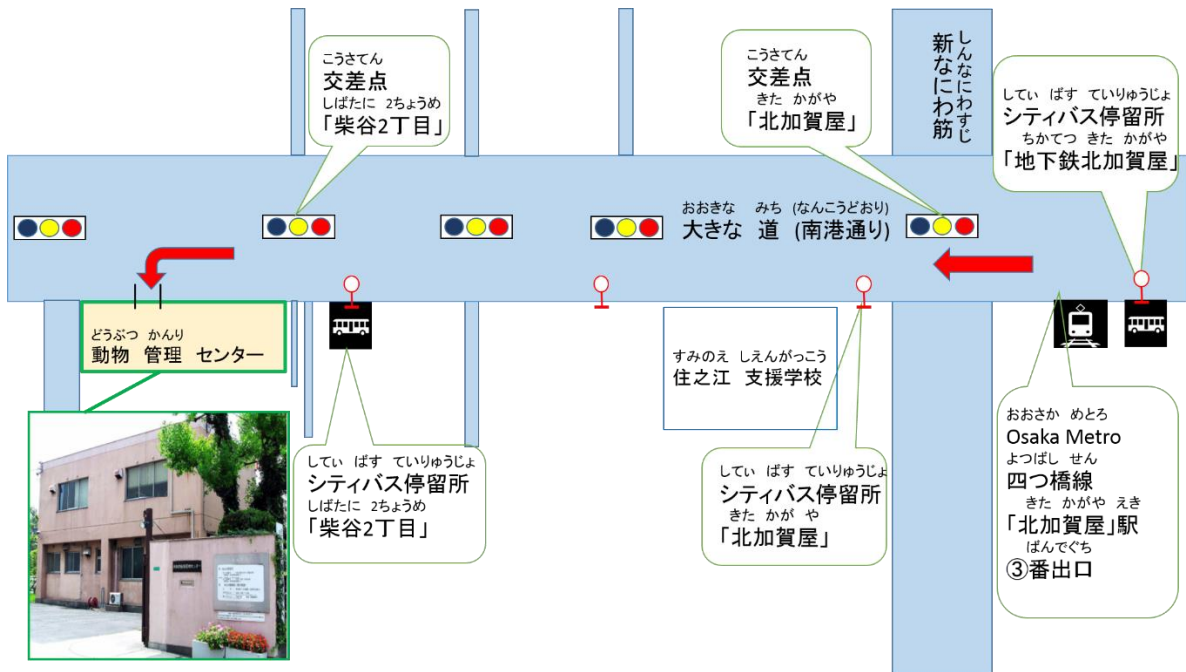

～おおさか わんにゃんせんたー (おおさかし どうぶつかんり せんたー)の あんない 案内～

★ おおさか わんにゃんせんたー ばん ちか えき きたかがやえき
1番 近い 駅は、「北加賀屋駅」です。

★ ばしよ おおさかし すみのえく しばたに ちょうめ ばん ごう
場所：大阪 住之江区 柴谷 2丁目 5番 74号

★ でんわばんごう
電話番号：06-6685-3700

でんしゃ つか ひと
電車を 使う 人

★ おおいな 動物 管理 センター よつばしせん の
Osaka Metroの 四つ橋線に 乗って ください。

★ きたかがやえき お
「北加賀屋駅」で 降りて ください。

★ きたかがやえき ばん でぐち で ひだり ま
「北加賀屋駅」の ③番 出口を 出て 左に 曲がって ください。

★ おお みち そ
大きな 道に 沿って まっすぐ 進んで ください。

- ★ ある 歩いて 20分 ほどで 左 にあります。

バスを 使う 人

- ★ おおさか^してい^ばす^のに、乗って ください。
- ★ しばたに ちょうめ お
「柴谷2丁目」で 降りて ください。
- ★ みぎ ばす すす ほうこう ま
右 (バスが 進む 方向) に 曲がって ください。
- ★ おお みち そ まっすぐ すす
大きな道に 沿って まっすぐ 進んで ください。
- ★ ある ふん ひだり
歩いて 5分 ほどで 左 に あります。

○ おおさか ワンニャンセンターが 開いている 曜日と 時間

- ★ げつようび きんようび
月曜日から 金曜日
- ★ ごぜん じ ごご じ ふん
午前9時から 午後5時30分まで

○ おおさか ワンニャンセンターが 休みの 日

- ★ どようび にちようび しゅくじつ がつ にち がつ にち
土曜日・日曜日・祝 日・12月29日から 1月3日まで

※ おおさか ワンニャンセンターの 案内で 分からないことが あるとき、
でんわ
電話して ください。

- ★ でんわばんごう
電話番号は 06-6685-3700です。