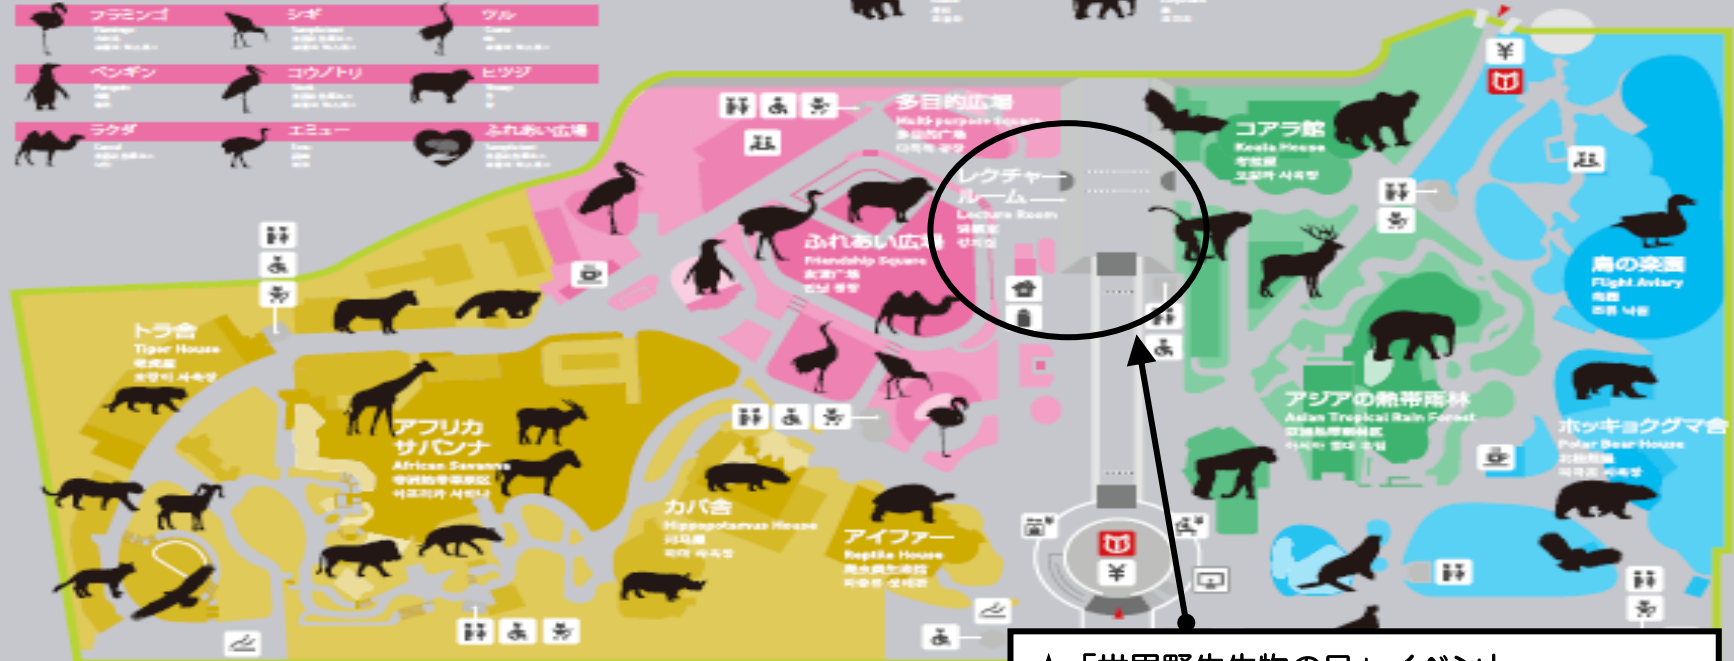

天王寺動物園 総合案内図

天王寺動物公園事務所 tel 06-6771-8401

血 ZOO

天王寺動物園

Tennoji Zoo

天王寺動物園 덴노지 동물원

 フラミンゴ Flamingo オーストラリア、南米、アフリカ	 シロ Ostrich アフリカ	 ウル Emu オーストラリア
 ペンギン Penguin 南極、南緯	 コウノトリ Cuckoo 日本	 ヒツジ Hippopotamus アフリカ
 ラクダ Camel 中東	 エミュー Emu オーストラリア	 ふれあい広場 Friendship Square 動物園

 チンパンジー Chimpanzee アフリカ	 サルヒヒ Orangutan 東南アジア
 シカ Sika 日本	 夜行性動物 Nocturnal 動物園
 コアフ Gorilla アフリカ	 ソウ Elephant アフリカ

PARK MARKET
てんしば
Sample text
動物園

てんしば
グレート
Sample text
動物園

☆「世界野生生物の日」イベント
日時：平成29年3月3日（金）13時15分～
開催場所：レクチャールーム

 アイファア Reptile House 爬虫類展示館	 カバ Hippopotamus カバ展示館	 サイ Sika シカ展示館	 エランド Elephant 象展示館	 シマウマ Zebra シマウマ展示館
 ハイエナ Hyena ハイエナ展示館	 ライオン Lion ライオン展示館	 キリン Giraffe キリン展示館	 ムフロン Mouflon ムフロン展示館	 ワシ Eagle ワシ展示館
 ヤマネコ Weasel ヤマネコ展示館	 ヒツジ Hippopotamus ヒツジ展示館	 トライ Tiger トラ展示館	 オオカミ Wolf オオカミ展示館	 レッサーマンダ Lesser Panda レッサーマンダ展示館