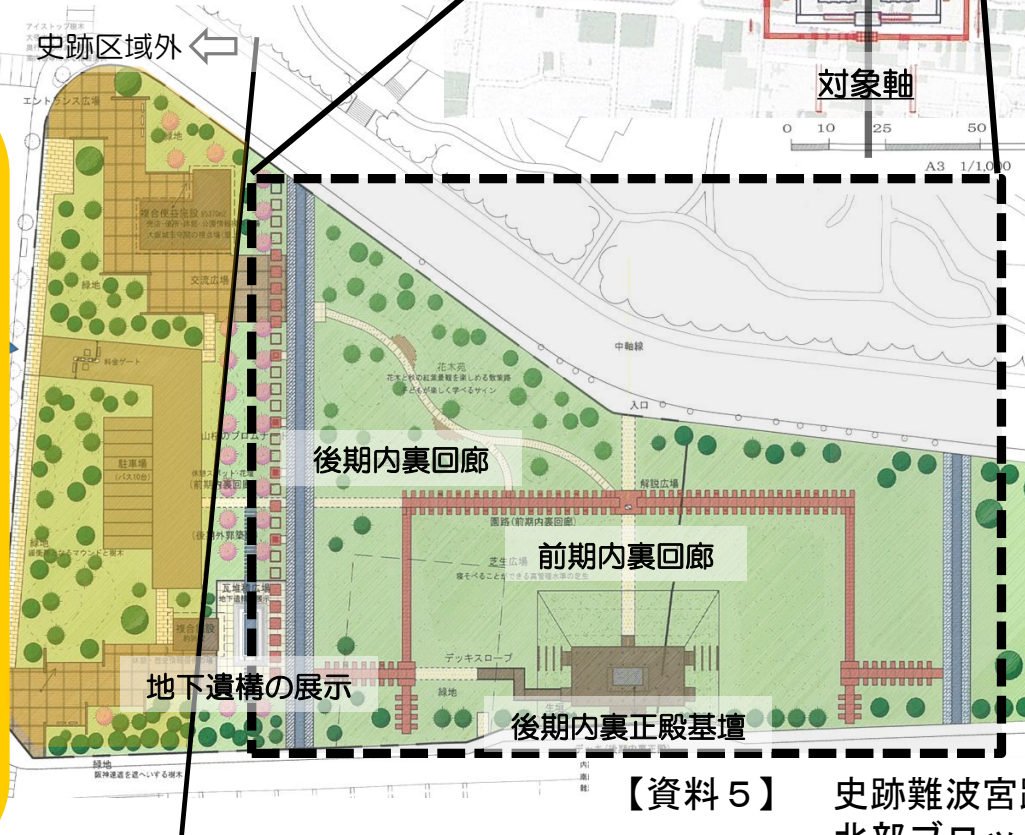

史跡難波宮跡 遺構配置図

(赤：前期難波宮、青：後期難波宮)

北部ブロック 計画平面図(案)

提案対象区域は、史跡に指定されていない区域を含んでおりますが、内裏などの重要な遺構が隣接し、また区域Bには、実際に遺構(後期難波宮外郭築地遺構)が存在しているため、史跡区域外を含め提案対象区域全域において、史跡難波宮跡を構成する一部として、周辺環境と調和した一体的な空間イメージおよび施設の外観を求めます。

【資料5】 史跡難波宮跡 遺構配置図、北部ブロック 計画平面図(案)