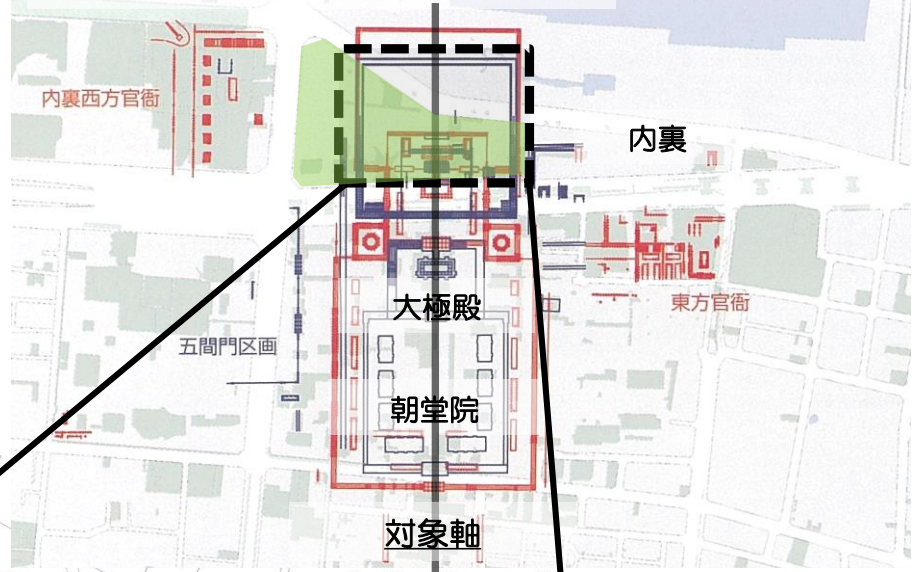

史跡難波宮跡 遺構配置図

(赤：前期難波宮、青：後期難波宮)

北部ブロック 計画平面図(案)

提案対象区域は、史跡に指定されていない区域を含んでおりますが、内裏などの重要な遺構が隣接し、また区域Bには、実際に遺構(後期難波宮外郭築地遺構)が存在しているため、史跡区域外を含め提案対象区域全域において、史跡難波宮跡を構成する一部として、周辺環境と調和した一体的な空間イメージおよび施設の外観を求めます。

【資料5】 史跡難波宮跡 遺構配置図、北部ブロック 計画平面図(案)