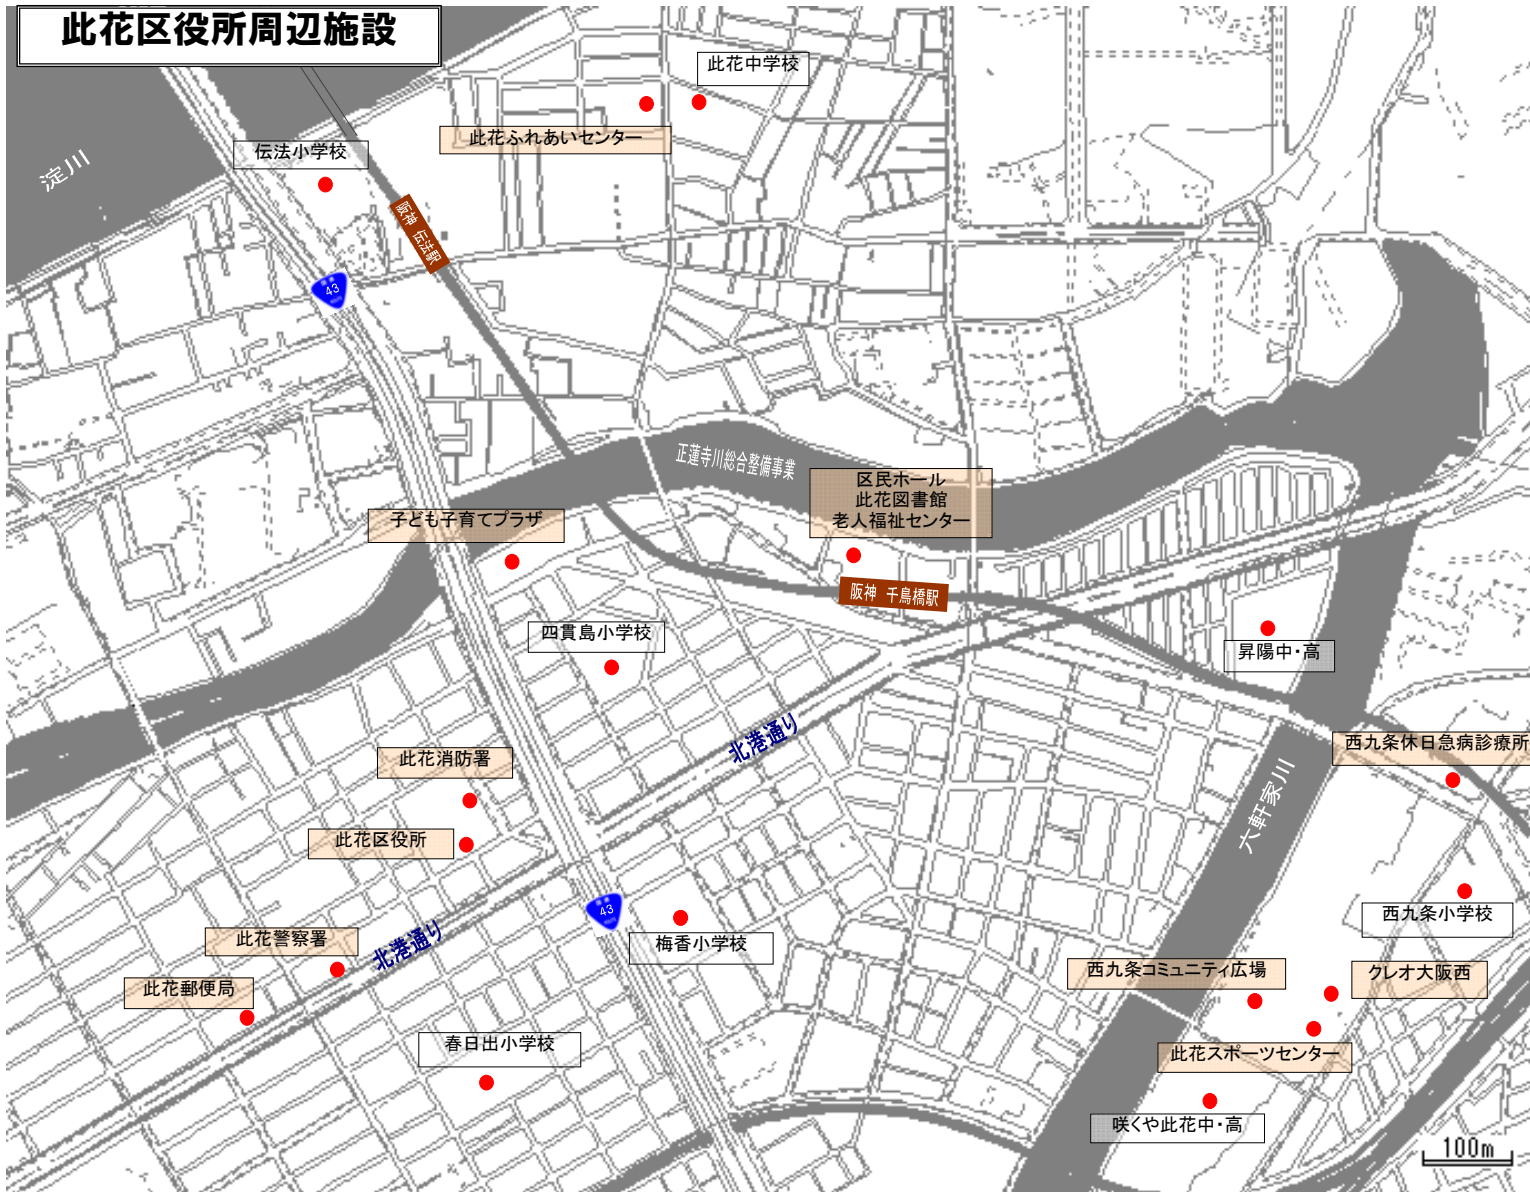

此花区役所周辺施設

- 此花区役所 (春日出北1-8-4)
TEL6466-9625
- 此花消防署 (春日出北1-8-28)
TEL6461-0119
- 此花警察署 (春日出北1-3-1)
TEL6466-1234
- 区民ホール (四貫島1-1-18)
TEL6463-1100 (財)コミュニティ協会
- 此花図書館 (四貫島1-1-18)
TEL6463-3463
- 老人福祉センター (四貫島1-1-18)
TEL6463-3464
- 此花スポーツセンター (西九条6-1-27)
TEL6465-5800
- クレオ大阪西 (西九条6-1-20)
TEL6460-7800
- 此花ふれあいセンター (伝法3-2-27)
TEL6462-1224 此花区社会福祉協議会
- 子ども子育てプラザ (四貫島2-26-17)
TEL6463-1881
- 西九条休日急病診療所
TEL6464-2111 (西九条5-4-25)