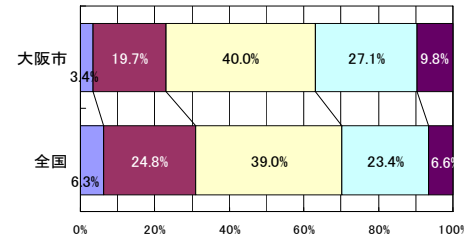

	児童数	平均値(回)	Tスコア
大阪市	3,553	17.2	49.2
全国	373,238	17.6	50

長座体前屈

	児童数	平均値(cm)	Tスコア
大阪市	3,579	36.1	49.4
全国	373,662	36.6	50

反復横とび

	児童数	平均値(回)	Tスコア
大阪市	3,520	35.0	44.7
全国	372,575	38.8	50

20mシャトルラン

	児童数	平均値(回)	Tスコア
大阪市	3,453	32.9	46.4
全国	370,277	38.7	50

50m走

	児童数	平均値(秒)	Tスコア
大阪市	3,593	9.7	49.6
全国	372,733	9.6	50

立ち幅とび

	児童数	平均値(cm)	Tスコア
大阪市	3,558	143.7	48.9
全国	372,844	145.7	50

ソフトボール投げ

	児童数	平均値(m)	Tスコア
大阪市	3,580	15.1	50.4
全国	372,697	14.9	50

中学校2年生・男子(大阪市)

実技に関する調査結果

総合評価 (段階別)

	A	B	C	D	E
大阪府	3.4%	19.7%	40.0%	27.1%	9.8%
全国	6.3%	24.8%	39.0%	23.4%	6.6%

体力 合計点

	生徒数	平均値	Tスコア
大阪府	1,979	39.4	47.8
全国	334,565	41.5	50

握力

	生徒数	平均値(kg)	Tスコア
大阪府	2,348	30.5	50.6
全国	367,351	30.1	50

上体起こし