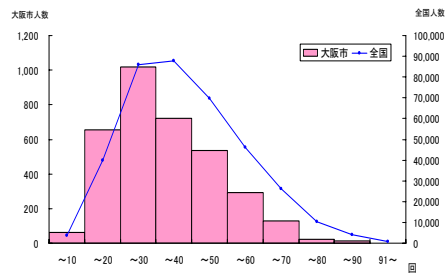

総合評価(段階別)

	A	B	C	D	E
大阪市	7.4%	23.0%	35.6%	25.3%	8.7%
全国	13.0%	25.7%	35.2%	20.1%	6.0%

体力 合計点

	児童数	平均値	Tスコア
大阪市	3,234	52.9	47.7
全国	355,458	54.8	50

握力

	児童数	平均値(kg)	Tスコア
大阪市	3,602	16.4	49.8
全国	373,608	16.5	50

上体起こし

	児童数	平均値(回)	Tスコア
大阪市	3,553	17.2	49.2
全国	373,238	17.6	50

長座体前屈

	児童数	平均値(cm)	Tスコア
大阪市	3,579	36.1	49.4
全国	373,662	36.6	50

反復横とび

	児童数	平均値(回)	Tスコア
大阪市	3,520	35.0	44.7
全国	372,575	38.8	50

20mシャトルラン

	児童数	平均値(回)	Tスコア
大阪市	3,453	32.9	46.4
全国	370,277	38.7	50

50m走

	児童数	平均値(秒)	Tスコア
大阪市	3,593	9.7	49.6
全国	372,733	9.6	50

立ち幅とび

	児童数	平均値(cm)	Tスコア
大阪市	3,558	143.7	48.9
全国	372,844	145.7	50

ソフトボール投げ

	児童数	平均値(m)	Tスコア
大阪市	3,580	15.1	50.4
全国	372,697	14.9	50

中学校2年生・男子(大阪市)

実技に関する調査結果