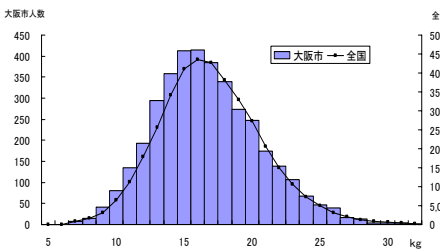

小学校5年生・男子(大阪市)

実技に関する調査結果

総合評価 (段階別)

	A	B	C	D	E
大阪市	6.4%	21.6%	34.6%	26.4%	11.1%
全国	11.8%	25.4%	34.5%	20.3%	8.0%

体力 合計点

	児童数	平均値	Tスコア
大阪市	3,418	52.0	47.5
全国	370,018	54.2	50

握力

	児童数	平均値(kg)	Tスコア
大阪市	3,814	16.7	49.3
全国	390,157	17.0	50

上体起こし

	児童数	平均値(回)	Tスコア
大阪市	3,746	18.8	49.4
全国	388,866	19.1	50

長座体前屈

	児童数	平均値(cm)	Tスコア
大阪市	3,749	32.0	49.1
全国	389,285	32.7	50

反復横とび

	児童数	平均値(回)	Tスコア
大阪市	3,729	36.8	44.6
全国	388,195	41.0	50

20mシャトルラン

	児童数	平均値(回)	Tスコア
大阪市	3,676	43.0	46.9
全国	386,227	49.4	50