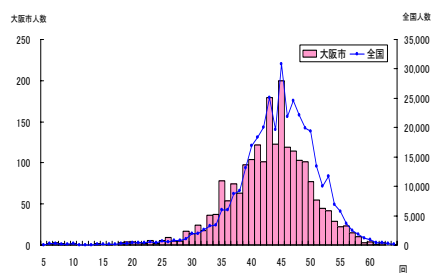

中学校2年生・女子(大阪市)

実技に関する調査結果

総合評価 (段階別)

	A	B	C	D	E
大阪府	19.0%	35.1%	29.8%	13.8%	2.3%
全国	24.2%	33.1%	28.7%	11.9%	2.1%

体力 合計点

	生徒数	平均値	Tスコア
大阪府	1,921	47.3	48.9
全国	315,164	48.4	50

握力

	生徒数	平均値(kg)	Tスコア
大阪府	2,230	25.0	51.7
全国	347,210	24.2	50

上体起こし

	生徒数	平均値(回)	Tスコア
大阪府	2,184	21.2	48.1
全国	349,292	22.3	50

長座体前屈

	生徒数	平均値(cm)	Tスコア
大阪府	2,193	44.8	50.3
全国	350,092	44.5	50

反復横とび

	生徒数	平均値(回)	Tスコア
大阪府	2,170	43.0	47.6
全国	346,765	44.6	50

持久走

	生徒数	平均値(秒)	Tスコア
大阪府	562	313.4	45.3
全国	187,446	292.6	50

20mシャトルラン

	生徒数	平均値(回)	Tスコア
大阪府	1,614	52.1	47.8
全国	203,455	56.5	50

50m走

	生徒数	平均値(秒)	Tスコア
大阪府	2,182	9.0	48.5
全国	343,061	8.9	50

立ち幅とび

	生徒数	平均値(cm)	Tスコア
大阪府	2,200	165.4	49.5
全国	346,970	166.7	50

ハンドボール投げ

	生徒数	平均値(m)	Tスコア
大阪府	2,197	14.0	51.0
全国	347,205	13.6	50