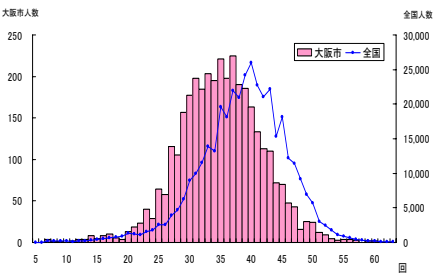

総合評価(段階別)

	A	B	C	D	E
大阪市	7.4%	23.0%	35.6%	25.3%	8.7%
全国	13.0%	25.7%	35.2%	20.1%	6.0%

体力 合計点

	児童数	平均値	Tスコア
大阪市	3,234	52.9	47.7
全国	355,458	54.8	50

握力

	児童数	平均値(kg)	Tスコア
大阪市	3,602	16.4	49.8
全国	373,608	16.5	50

上体起こし

	児童数	平均値(回)	Tスコア
大阪市	3,553	17.2	49.2
全国	373,238	17.6	50

長座体前屈

	児童数	平均値(cm)	Tスコア
大阪市	3,579	36.1	49.4
全国	373,662	36.6	50

反復横とび

	児童数	平均値(回)	Tスコア
大阪市	3,520	35.0	44.7
全国	372,575	38.8	50

20mシャトルラン

	児童数	平均値(回)	Tスコア
大阪市	3,453	32.9	46.4
全国	370,277	38.7	50

50m走

	児童数	平均値(秒)	Tスコア
大阪市	3,593	9.7	49.6
全国	372,733	9.6	50

立ち幅とび

	児童数	平均値(cm)	Tスコア
大阪市	3,558	143.7	48.9
全国	372,844	145.7	50

ソフトボール投げ

	児童数	平均値(m)	Tスコア
大阪市	3,580	15.1	50.4
全国	372,697	14.9	50

中学校2年生・男子(大阪市)

実技に関する調査結果