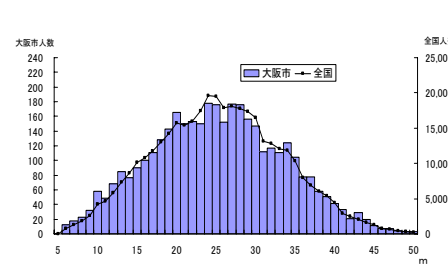

上体起こし

	児童数	平均値(回)	Tスコア
大阪市	3,746	18.8	49.4
全国	388,866	19.1	50

長座体前屈

	児童数	平均値(cm)	Tスコア
大阪市	3,749	32.0	49.1
全国	389,285	32.7	50

反復横とび

	児童数	平均値(回)	Tスコア
大阪市	3,729	36.8	44.6
全国	388,195	41.0	50

20mシャトルラン

	児童数	平均値(回)	Tスコア
大阪市	3,676	43.0	46.9
全国	386,227	49.4	50

50m走

	児童数	平均値(秒)	Tスコア
大阪市	3,820	9.5	49.4
全国	388,915	9.4	50

立ち幅とび

	児童数	平均値(cm)	Tスコア
大阪市	3,812	151.5	48.8
全国	388,710	154.0	50

ソフトボール投げ

	児童数	平均値(m)	Tスコア
大阪市	3,787	25.2	49.8
全国	388,445	25.4	50

小学校5年生・女子(大阪市)

実技に関する調査結果

総合評価(段階別)

	A	B	C	D	E
大阪市	7.4%	23.0%	35.6%	25.3%	8.7%
全国	13.0%	25.7%	35.2%	20.1%	6.0%

体力 合計点

	児童数	平均値	Tスコア
大阪市	3,234	52.9	47.7
全国	355,458	54.8	50

握力

	児童数	平均値(kg)	Tスコア
大阪市	3,602	16.4	49.8
全国	373,608	16.5	50

上体起こし