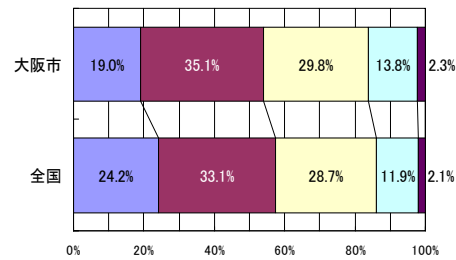

	生徒数	平均値(回)	Tスコア
大阪府	2,285	25.5	47.8
全国	368,785	26.8	50

長座体前屈

	生徒数	平均値(cm)	Tスコア
大阪府	2,301	41.1	48.0
全国	369,541	43.0	50

反復横とび

	生徒数	平均値(回)	Tスコア
大阪府	2,316	48.7	47.6
全国	367,096	50.5	50

持久走

	生徒数	平均値(秒)	Tスコア
大阪府	657	407.6	48.1
全国	203,910	395.7	50

20mシャトルラン

	生徒数	平均値(回)	Tスコア
大阪府	1,646	75.5	46.7
全国	213,602	83.5	50

50m走

	生徒数	平均値(秒)	Tスコア
大阪府	2,324	8.2	48.7
全国	364,369	8.1	50

立ち幅とび

	生徒数	平均値(cm)	Tスコア
大阪府	2,300	191.2	48.4
全国	367,597	195.3	50

ハンドボール投げ

	生徒数	平均値(m)	Tスコア
大阪府	2,291	21.6	50.6
全国	367,218	21.3	50

中学校2年生・女子(大阪市)

実技に関する調査結果

総合評価 (段階別)

	A	B	C	D	E
大阪府	19.0%	35.1%	29.8%	13.8%	2.3%
全国	24.2%	33.1%	28.7%	11.9%	2.1%

体力 合計点

	生徒数	平均値	Tスコア
大阪府	1,921	47.3	48.9
全国	315,164	48.4	50

握力

	生徒数	平均値(kg)	Tスコア
大阪府	2,230	25.0	51.7
全国	347,210	24.2	50