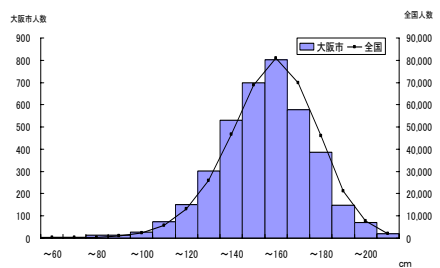

小学校5年生・男子(大阪市)

実技に関する調査結果

総合評価 (段階別)

	A	B	C	D	E
大阪市	6.4%	21.6%	34.6%	26.4%	11.1%
全国	11.8%	25.4%	34.5%	20.3%	8.0%

体力 合計点

	児童数	平均値	Tスコア
大阪市	3,418	52.0	47.5
全国	370,018	54.2	50

握力

	児童数	平均値(kg)	Tスコア
大阪市	3,814	16.7	49.3
全国	390,157	17.0	50

上体起こし

	児童数	平均値(回)	Tスコア
大阪市	3,746	18.8	49.4
全国	388,866	19.1	50

長座体前屈

	児童数	平均値(cm)	Tスコア
大阪市	3,749	32.0	49.1
全国	389,285	32.7	50

反復横とび

	児童数	平均値(回)	Tスコア
大阪市	3,729	36.8	44.6
全国	388,195	41.0	50

20mシャトルラン

	児童数	平均値(回)	Tスコア
大阪市	3,676	43.0	46.9
全国	386,227	49.4	50

50m走

	児童数	平均値(秒)	Tスコア
大阪市	3,820	9.5	49.4
全国	388,915	9.4	50

立ち幅とび

	児童数	平均値(cm)	Tスコア
大阪市	3,812	151.5	48.8
全国	388,710	154.0	50

ソフトボール投げ

	児童数	平均値(m)	Tスコア
大阪市	3,787	25.2	49.8
全国	388,445	25.4	50

小学校5年生・女子(大阪市)

実技に関する調査結果