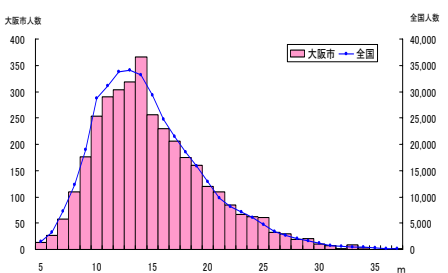

	児童数	平均値(回)	Tスコア
大阪市	3,553	17.2	49.2
全国	373,238	17.6	50

長座体前屈

	児童数	平均値(cm)	Tスコア
大阪市	3,579	36.1	49.4
全国	373,662	36.6	50

反復横とび

	児童数	平均値(回)	Tスコア
大阪市	3,520	35.0	44.7
全国	372,575	38.8	50

20mシャトルラン

	児童数	平均値(回)	Tスコア
大阪市	3,453	32.9	46.4
全国	370,277	38.7	50

50m走

	児童数	平均値(秒)	Tスコア
大阪市	3,593	9.7	49.6
全国	372,733	9.6	50

立ち幅とび

	児童数	平均値(cm)	Tスコア
大阪市	3,558	143.7	48.9
全国	372,844	145.7	50

ソフトボール投げ

	児童数	平均値(m)	Tスコア
大阪市	3,580	15.1	50.4
全国	372,697	14.9	50

中学校2年生・男子(大阪市)

実技に関する調査結果

総合評価 (段階別)

	A	B	C	D	E
大阪府	3.4%	19.7%	40.0%	27.1%	9.8%
全国	6.3%	24.8%	39.0%	23.4%	6.6%

体力 合計点

	生徒数	平均値	Tスコア
大阪府	1,979	39.4	47.8
全国	334,565	41.5	50

握力

	生徒数	平均値(kg)	Tスコア
大阪府	2,348	30.5	50.6
全国	367,351	30.1	50

上体起こし