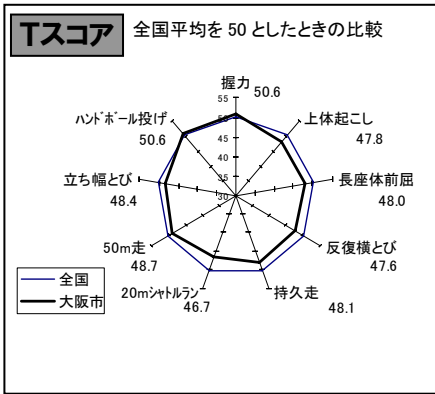

50m走

	児童数	平均値(秒)	Tスコア
大阪市	3,593	9.7	49.6
全国	372,733	9.6	50

立ち幅とび

	児童数	平均値(cm)	Tスコア
大阪市	3,558	143.7	48.9
全国	372,844	145.7	50

ソフトボール投げ

	児童数	平均値(m)	Tスコア
大阪市	3,580	15.1	50.4
全国	372,697	14.9	50

中学校2年生・男子(大阪市)

実技に関する調査結果

総合評価 (段階別)

	A	B	C	D	E
大阪府	3.4%	19.7%	40.0%	27.1%	9.8%
全国	6.3%	24.8%	39.0%	23.4%	6.6%

体力 合計点

	生徒数	平均値	Tスコア
大阪府	1,979	39.4	47.8
全国	334,565	41.5	50

握力

	生徒数	平均値(kg)	Tスコア
大阪府	2,348	30.5	50.6
全国	367,351	30.1	50

上体起こし