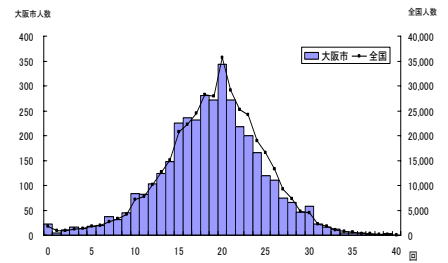

小学校5年生・男子(大阪市)

実技に関する調査結果

総合評価 (段階別)

	A	B	C	D	E
大阪市	6.4%	21.6%	34.6%	26.4%	11.1%
全国	11.8%	25.4%	34.5%	20.3%	8.0%

体力 合計点

	児童数	平均値	Tスコア
大阪市	3,418	52.0	47.5
全国	370,018	54.2	50

握力

	児童数	平均値(kg)	Tスコア
大阪市	3,814	16.7	49.3
全国	390,157	17.0	50

上体起こし

	児童数	平均値(回)	Tスコア
大阪市	3,746	18.8	49.4
全国	388,866	19.1	50

長座体前屈

	児童数	平均値(cm)	Tスコア
大阪市	3,749	32.0	49.1
全国	389,285	32.7	50

反復横とび

	児童数	平均値(回)	Tスコア
大阪市	3,729	36.8	44.6
全国	388,195	41.0	50

20mシャトルラン

	児童数	平均値(回)	Tスコア
大阪市	3,676	43.0	46.9
全国	386,227	49.4	50