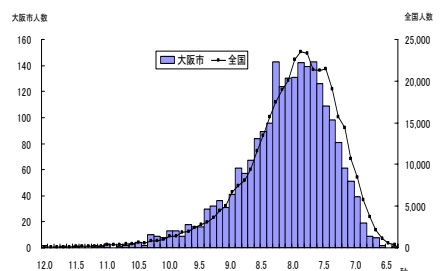

総合評価 (段階別)

	A	B	C	D	E
大阪府	3.4%	19.7%	40.0%	27.1%	9.8%
全国	6.3%	24.8%	39.0%	23.4%	6.6%

体力 合計点

	生徒数	平均値	Tスコア
大阪府	1,979	39.4	47.8
全国	334,565	41.5	50

握力

	生徒数	平均値(kg)	Tスコア
大阪府	2,348	30.5	50.6
全国	367,351	30.1	50

上体起こし

	生徒数	平均値(回)	Tスコア
大阪府	2,285	25.5	47.8
全国	368,785	26.8	50

長座体前屈

	生徒数	平均値(cm)	Tスコア
大阪府	2,301	41.1	48.0
全国	369,541	43.0	50

反復横とび

	生徒数	平均値(回)	Tスコア
大阪府	2,316	48.7	47.6
全国	367,096	50.5	50

持久走

	生徒数	平均値(秒)	Tスコア
大阪府	657	407.6	48.1
全国	203,910	395.7	50

20mシャトルラン

	生徒数	平均値(回)	Tスコア
大阪府	1,646	75.5	46.7
全国	213,602	83.5	50

50m走

	生徒数	平均値(秒)	Tスコア
大阪府	2,324	8.2	48.7
全国	364,369	8.1	50

立ち幅とび

	生徒数	平均値(cm)	Tスコア
大阪府	2,300	191.2	48.4
全国	367,597	195.3	50

ハンドボール投げ

	生徒数	平均値(m)	Tスコア
大阪府	2,291	21.6	50.6
全国	367,218	21.3	50