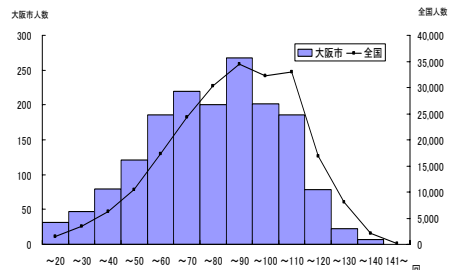

総合評価 (段階別)

	A	B	C	D	E
大阪府	3.4%	19.7%	40.0%	27.1%	9.8%
全国	6.3%	24.8%	39.0%	23.4%	6.6%

体力 合計点

	生徒数	平均値	Tスコア
大阪府	1,979	39.4	47.8
全国	334,565	41.5	50

握力

	生徒数	平均値(kg)	Tスコア
大阪府	2,348	30.5	50.6
全国	367,351	30.1	50

上体起こし

	生徒数	平均値(回)	Tスコア
大阪府	2,285	25.5	47.8
全国	368,785	26.8	50

長座体前屈

	生徒数	平均値(cm)	Tスコア
大阪府	2,301	41.1	48.0
全国	369,541	43.0	50

反復横とび

	生徒数	平均値(回)	Tスコア
大阪府	2,316	48.7	47.6
全国	367,096	50.5	50

持久走

	生徒数	平均値(秒)	Tスコア
大阪府	657	407.6	48.1
全国	203,910	395.7	50

20mシャトルラン

	生徒数	平均値(回)	Tスコア
大阪府	1,646	75.5	46.7
全国	213,602	83.5	50

50m走

	生徒数	平均値(秒)	Tスコア
大阪府	2,324	8.2	48.7
全国	364,369	8.1	50

立ち幅とび

	生徒数	平均値(cm)	Tスコア
大阪府	2,300	191.2	48.4
全国	367,597	195.3	50

ハンドボール投げ

	生徒数	平均値(m)	Tスコア
大阪府	2,291	21.6	50.6
全国	367,218	21.3	50