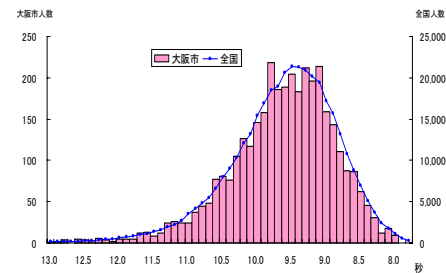

総合評価(段階別)

	A	B	C	D	E
大阪市	7.4%	23.0%	35.6%	25.3%	8.7%
全国	13.0%	25.7%	35.2%	20.1%	6.0%

体力 合計点

	児童数	平均値	Tスコア
大阪市	3,234	52.9	47.7
全国	355,458	54.8	50

握力

	児童数	平均値(kg)	Tスコア
大阪市	3,602	16.4	49.8
全国	373,608	16.5	50

上体起こし

	児童数	平均値(回)	Tスコア
大阪市	3,553	17.2	49.2
全国	373,238	17.6	50

長座体前屈

	児童数	平均値(cm)	Tスコア
大阪市	3,579	36.1	49.4
全国	373,662	36.6	50

反復横とび

	児童数	平均値(回)	Tスコア
大阪市	3,520	35.0	44.7
全国	372,575	38.8	50

20mシャトルラン

	児童数	平均値(回)	Tスコア
大阪市	3,453	32.9	46.4
全国	370,277	38.7	50

50m走

	児童数	平均値(秒)	Tスコア
大阪市	3,593	9.7	49.6
全国	372,733	9.6	50

立ち幅とび

	児童数	平均値(cm)	Tスコア
大阪市	3,558	143.7	48.9
全国	372,844	145.7	50

ソフトボール投げ

	児童数	平均値(m)	Tスコア
大阪市	3,580	15.1	50.4
全国	372,697	14.9	50

中学校2年生・男子(大阪市)

実技に関する調査結果