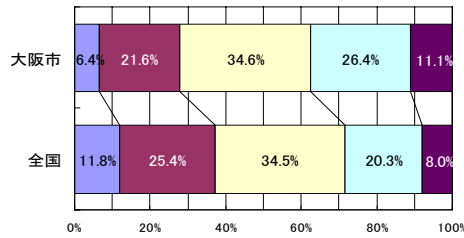

小学校5年生・男子(大阪市)

実技に関する調査結果

総合評価 (段階別)

	A	B	C	D	E
大阪市	6.4%	21.6%	34.6%	26.4%	11.1%
全国	11.8%	25.4%	34.5%	20.3%	8.0%

体力 合計点

	児童数	平均値	Tスコア
大阪市	3,418	52.0	47.5
全国	370,018	54.2	50

握力

	児童数	平均値(kg)	Tスコア
大阪市	3,814	16.7	49.3
全国	390,157	17.0	50

上体起こし

	児童数	平均値(回)	Tスコア
大阪市	3,746	18.8	49.4
全国	388,866	19.1	50

長座体前屈

	児童数	平均値(cm)	Tスコア
大阪市	3,749	32.0	49.1
全国	389,285	32.7	50

反復横とび

	児童数	平均値(回)	Tスコア
大阪市	3,729	36.8	44.6
全国	388,195	41.0	50

20mシャトルラン

	児童数	平均値(回)	Tスコア
大阪市	3,676	43.0	46.9
全国	386,227	49.4	50