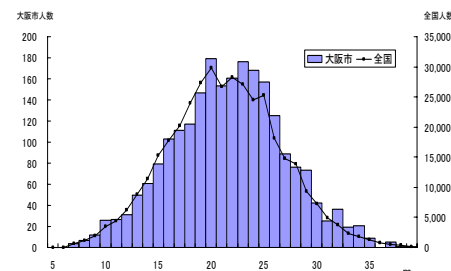

	生徒数	平均値(回)	Tスコア
大阪府	2,285	25.5	47.8
全国	368,785	26.8	50

長座体前屈

	生徒数	平均値(cm)	Tスコア
大阪府	2,301	41.1	48.0
全国	369,541	43.0	50

反復横とび

	生徒数	平均値(回)	Tスコア
大阪府	2,316	48.7	47.6
全国	367,096	50.5	50

持久走

	生徒数	平均値(秒)	Tスコア
大阪府	657	407.6	48.1
全国	203,910	395.7	50

20mシャトルラン

	生徒数	平均値(回)	Tスコア
大阪府	1,646	75.5	46.7
全国	213,602	83.5	50

50m走

	生徒数	平均値(秒)	Tスコア
大阪府	2,324	8.2	48.7
全国	364,369	8.1	50

立ち幅とび

	生徒数	平均値(cm)	Tスコア
大阪府	2,300	191.2	48.4
全国	367,597	195.3	50

ハンドボール投げ

	生徒数	平均値(m)	Tスコア
大阪府	2,291	21.6	50.6
全国	367,218	21.3	50

中学校2年生・女子(大阪市)

実技に関する調査結果

総合評価 (段階別)

	A	B	C	D	E
大阪府	19.0%	35.1%	29.8%	13.8%	2.3%
全国	24.2%	33.1%	28.7%	11.9%	2.1%

体力 合計点

	生徒数	平均値	Tスコア
大阪府	1,921	47.3	48.9
全国	315,164	48.4	50

握力

	生徒数	平均値(kg)	Tスコア
大阪府	2,230	25.0	51.7
全国	347,210	24.2	50