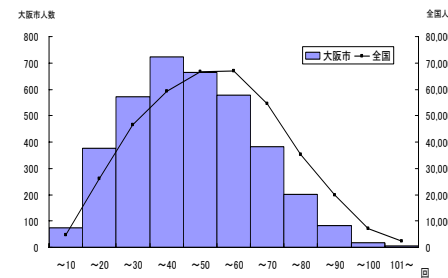

小学校5年生・男子(大阪市)

実技に関する調査結果

総合評価 (段階別)

	A	B	C	D	E
大阪市	6.4%	21.6%	34.6%	26.4%	11.1%
全国	11.8%	25.4%	34.5%	20.3%	8.0%

体力 合計点

	児童数	平均値	Tスコア
大阪市	3,418	52.0	47.5
全国	370,018	54.2	50

握力

	児童数	平均値(kg)	Tスコア
大阪市	3,814	16.7	49.3
全国	390,157	17.0	50

上体起こし

	児童数	平均値(回)	Tスコア
大阪市	3,746	18.8	49.4
全国	388,866	19.1	50

長座体前屈

	児童数	平均値(cm)	Tスコア
大阪市	3,749	32.0	49.1
全国	389,285	32.7	50

反復横とび

	児童数	平均値(回)	Tスコア
大阪市	3,729	36.8	44.6
全国	388,195	41.0	50

20mシャトルラン

	児童数	平均値(回)	Tスコア
大阪市	3,676	43.0	46.9
全国	386,227	49.4	50

50m走

	児童数	平均値(秒)	Tスコア
大阪市	3,820	9.5	49.4
全国	388,915	9.4	50

立ち幅とび

	児童数	平均値(cm)	Tスコア
大阪市	3,812	151.5	48.8
全国	388,710	154.0	50

ソフトボール投げ

	児童数	平均値(m)	Tスコア
大阪市	3,787	25.2	49.8
全国	388,445	25.4	50

小学校5年生・女子(大阪市)

実技に関する調査結果