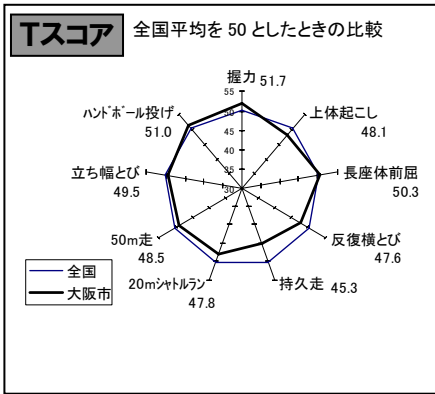

	生徒数	平均値(回)	Tスコア
大阪府	2,285	25.5	47.8
全国	368,785	26.8	50

長座体前屈

	生徒数	平均値(cm)	Tスコア
大阪府	2,301	41.1	48.0
全国	369,541	43.0	50

反復横とび

	生徒数	平均値(回)	Tスコア
大阪府	2,316	48.7	47.6
全国	367,096	50.5	50

持久走

	生徒数	平均値(秒)	Tスコア
大阪府	657	407.6	48.1
全国	203,910	395.7	50

20mシャトルラン

	生徒数	平均値(回)	Tスコア
大阪府	1,646	75.5	46.7
全国	213,602	83.5	50

50m走

	生徒数	平均値(秒)	Tスコア
大阪府	2,324	8.2	48.7
全国	364,369	8.1	50

立ち幅とび

	生徒数	平均値(cm)	Tスコア
大阪府	2,300	191.2	48.4
全国	367,597	195.3	50

ハンドボール投げ

	生徒数	平均値(m)	Tスコア
大阪府	2,291	21.6	50.6
全国	367,218	21.3	50

中学校2年生・女子(大阪市)

実技に関する調査結果

総合評価 (段階別)

	A	B	C	D	E
大阪府	19.0%	35.1%	29.8%	13.8%	2.3%
全国	24.2%	33.1%	28.7%	11.9%	2.1%

体力 合計点

	生徒数	平均値	Tスコア
大阪府	1,921	47.3	48.9
全国	315,164	48.4	50

握力

	生徒数	平均値(kg)	Tスコア
大阪府	2,230	25.0	51.7
全国	347,210	24.2	50