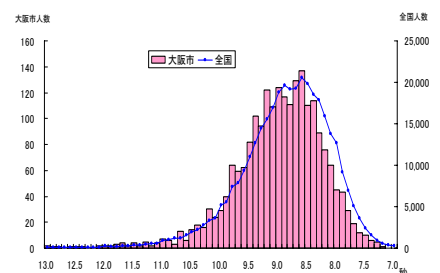

中学校2年生・女子(大阪市)

実技に関する調査結果

総合評価 (段階別)

	A	B	C	D	E
大阪府	19.0%	35.1%	29.8%	13.8%	2.3%
全国	24.2%	33.1%	28.7%	11.9%	2.1%

体力 合計点

	生徒数	平均値	Tスコア
大阪府	1,921	47.3	48.9
全国	315,164	48.4	50

握力

	生徒数	平均値(kg)	Tスコア
大阪府	2,230	25.0	51.7
全国	347,210	24.2	50

上体起こし

	生徒数	平均値(回)	Tスコア
大阪府	2,184	21.2	48.1
全国	349,292	22.3	50

長座体前屈

	生徒数	平均値(cm)	Tスコア
大阪府	2,193	44.8	50.3
全国	350,092	44.5	50

反復横とび

	生徒数	平均値(回)	Tスコア
大阪府	2,170	43.0	47.6
全国	346,765	44.6	50

持久走

	生徒数	平均値(秒)	Tスコア
大阪府	562	313.4	45.3
全国	187,446	292.6	50

20mシャトルラン

	生徒数	平均値(回)	Tスコア
大阪府	1,614	52.1	47.8
全国	203,455	56.5	50

50m走

	生徒数	平均値(秒)	Tスコア
大阪府	2,182	9.0	48.5
全国	343,061	8.9	50

立ち幅とび

	生徒数	平均値(cm)	Tスコア
大阪府	2,200	165.4	49.5
全国	346,970	166.7	50

ハンドボール投げ

	生徒数	平均値(m)	Tスコア
大阪府	2,197	14.0	51.0
全国	347,205	13.6	50