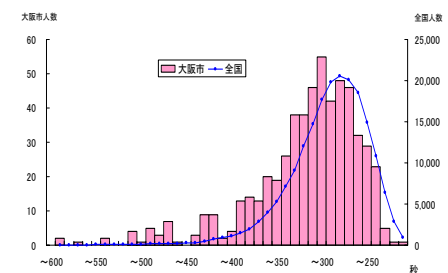

中学校2年生・女子(大阪市)

実技に関する調査結果

総合評価 (段階別)

	A	B	C	D	E
大阪府	19.0%	35.1%	29.8%	13.8%	2.3%
全国	24.2%	33.1%	28.7%	11.9%	2.1%

体力 合計点

	生徒数	平均値	Tスコア
大阪府	1,921	47.3	48.9
全国	315,164	48.4	50

握力

	生徒数	平均値(kg)	Tスコア
大阪府	2,230	25.0	51.7
全国	347,210	24.2	50

上体起こし

	生徒数	平均値(回)	Tスコア
大阪府	2,184	21.2	48.1
全国	349,292	22.3	50

長座体前屈

	生徒数	平均値(cm)	Tスコア
大阪府	2,193	44.8	50.3
全国	350,092	44.5	50

反復横とび

	生徒数	平均値(回)	Tスコア
大阪府	2,170	43.0	47.6
全国	346,765	44.6	50

持久走

	生徒数	平均値(秒)	Tスコア
大阪府	562	313.4	45.3
全国	187,446	292.6	50

20mシャトルラン

	生徒数	平均値(回)	Tスコア
大阪府	1,614	52.1	47.8
全国	203,455	56.5	50

50m走

	生徒数	平均値(秒)	Tスコア
大阪府	2,182	9.0	48.5
全国	343,061	8.9	50

立ち幅とび

	生徒数	平均値(cm)	Tスコア
大阪府	2,200	165.4	49.5
全国	346,970	166.7	50

ハンドボール投げ

	生徒数	平均値(m)	Tスコア
大阪府	2,197	14.0	51.0
全国	347,205	13.6	50