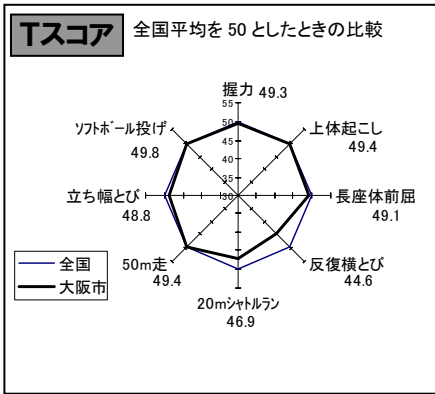

小学校5年生・男子(大阪市)

実技に関する調査結果

総合評価 (段階別)

	A	B	C	D	E
大阪市	6.4%	21.6%	34.6%	26.4%	11.1%
全国	11.8%	25.4%	34.5%	20.3%	8.0%

体力 合計点

	児童数	平均値	Tスコア
大阪市	3,418	52.0	47.5
全国	370,018	54.2	50

握力

	児童数	平均値(kg)	Tスコア
大阪市	3,814	16.7	49.3
全国	390,157	17.0	50

上体起こし

	児童数	平均値(回)	Tスコア
大阪市	3,746	18.8	49.4
全国	388,866	19.1	50

長座体前屈

	児童数	平均値(cm)	Tスコア
大阪市	3,749	32.0	49.1
全国	389,285	32.7	50

反復横とび

	児童数	平均値(回)	Tスコア
大阪市	3,729	36.8	44.6
全国	388,195	41.0	50

20mシャトルラン

	児童数	平均値(回)	Tスコア
大阪市	3,676	43.0	46.9
全国	386,227	49.4	50

50m走

	児童数	平均値(秒)	Tスコア
大阪市	3,820	9.5	49.4
全国	388,915	9.4	50

立ち幅とび

	児童数	平均値(cm)	Tスコア
大阪市	3,812	151.5	48.8
全国	388,710	154.0	50

ソフトボール投げ

	児童数	平均値(m)	Tスコア
大阪市	3,787	25.2	49.8
全国	388,445	25.4	50

小学校5年生・女子(大阪市)

実技に関する調査結果