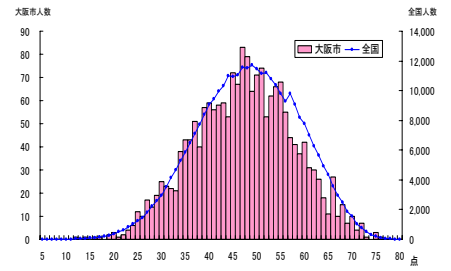

	生徒数	平均値(回)	Tスコア
大阪府	2,285	25.5	47.8
全国	368,785	26.8	50

長座体前屈

	生徒数	平均値(cm)	Tスコア
大阪府	2,301	41.1	48.0
全国	369,541	43.0	50

反復横とび

	生徒数	平均値(回)	Tスコア
大阪府	2,316	48.7	47.6
全国	367,096	50.5	50

持久走

	生徒数	平均値(秒)	Tスコア
大阪府	657	407.6	48.1
全国	203,910	395.7	50

20mシャトルラン

	生徒数	平均値(回)	Tスコア
大阪府	1,646	75.5	46.7
全国	213,602	83.5	50

50m走

	生徒数	平均値(秒)	Tスコア
大阪府	2,324	8.2	48.7
全国	364,369	8.1	50

立ち幅とび

	生徒数	平均値(cm)	Tスコア
大阪府	2,300	191.2	48.4
全国	367,597	195.3	50

ハンドボール投げ

	生徒数	平均値(m)	Tスコア
大阪府	2,291	21.6	50.6
全国	367,218	21.3	50

中学校2年生・女子(大阪市)

実技に関する調査結果

総合評価 (段階別)

	A	B	C	D	E
大阪府	19.0%	35.1%	29.8%	13.8%	2.3%
全国	24.2%	33.1%	28.7%	11.9%	2.1%

体力 合計点

	生徒数	平均値	Tスコア
大阪府	1,921	47.3	48.9
全国	315,164	48.4	50

握力

	生徒数	平均値(kg)	Tスコア
大阪府	2,230	25.0	51.7
全国	347,210	24.2	50

上体起こし

	生徒数	平均値(回)	Tスコア
大阪府	2,184	21.2	48.1
全国	349,292	22.3	50

長座体前屈

	生徒数	平均値(cm)	Tスコア
大阪府	2,193	44.8	50.3
全国	350,092	44.5	50

反復横とび

	生徒数	平均値(回)	Tスコア
大阪府	2,170	43.0	47.6
全国	346,765	44.6	50

持久走

	生徒数	平均値(秒)	Tスコア
大阪府	562	313.4	45.3
全国	187,446	292.6	50