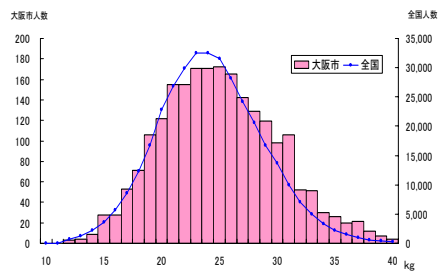

	生徒数	平均値(回)	Tスコア
大阪府	2,285	25.5	47.8
全国	368,785	26.8	50

長座体前屈

	生徒数	平均値(cm)	Tスコア
大阪府	2,301	41.1	48.0
全国	369,541	43.0	50

反復横とび

	生徒数	平均値(回)	Tスコア
大阪府	2,316	48.7	47.6
全国	367,096	50.5	50

持久走

	生徒数	平均値(秒)	Tスコア
大阪府	657	407.6	48.1
全国	203,910	395.7	50

20mシャトルラン

	生徒数	平均値(回)	Tスコア
大阪府	1,646	75.5	46.7
全国	213,602	83.5	50

50m走

	生徒数	平均値(秒)	Tスコア
大阪府	2,324	8.2	48.7
全国	364,369	8.1	50

立ち幅とび

	生徒数	平均値(cm)	Tスコア
大阪府	2,300	191.2	48.4
全国	367,597	195.3	50

ハンドボール投げ

	生徒数	平均値(m)	Tスコア
大阪府	2,291	21.6	50.6
全国	367,218	21.3	50

中学校2年生・女子(大阪市)

実技に関する調査結果

総合評価 (段階別)

	A	B	C	D	E
大阪府	19.0%	35.1%	29.8%	13.8%	2.3%
全国	24.2%	33.1%	28.7%	11.9%	2.1%

体力 合計点

	生徒数	平均値	Tスコア
大阪府	1,921	47.3	48.9
全国	315,164	48.4	50

握力

	生徒数	平均値(kg)	Tスコア
大阪府	2,230	25.0	51.7
全国	347,210	24.2	50

上体起こし

	生徒数	平均値(回)	Tスコア
大阪府	2,184	21.2	48.1
全国	349,292	22.3	50

長座体前屈

	生徒数	平均値(cm)	Tスコア
大阪府	2,193	44.8	50.3
全国	350,092	44.5	50

反復横とび

	生徒数	平均値(回)	Tスコア
大阪府	2,170	43.0	47.6
全国	346,765	44.6	50

持久走

	生徒数	平均値(秒)	Tスコア
大阪府	562	313.4	45.3
全国	187,446	292.6	50