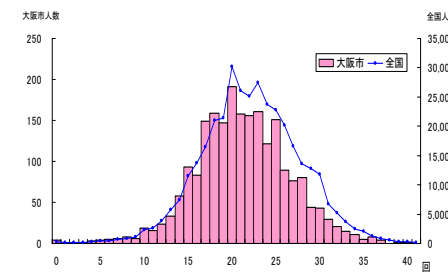

	生徒数	平均値(回)	Tスコア
大阪府	2,285	25.5	47.8
全国	368,785	26.8	50

長座体前屈

	生徒数	平均値(cm)	Tスコア
大阪府	2,301	41.1	48.0
全国	369,541	43.0	50

反復横とび

	生徒数	平均値(回)	Tスコア
大阪府	2,316	48.7	47.6
全国	367,096	50.5	50

持久走

	生徒数	平均値(秒)	Tスコア
大阪府	657	407.6	48.1
全国	203,910	395.7	50

20mシャトルラン

	生徒数	平均値(回)	Tスコア
大阪府	1,646	75.5	46.7
全国	213,602	83.5	50

50m走

	生徒数	平均値(秒)	Tスコア
大阪府	2,324	8.2	48.7
全国	364,369	8.1	50

立ち幅とび

	生徒数	平均値(cm)	Tスコア
大阪府	2,300	191.2	48.4
全国	367,597	195.3	50

ハンドボール投げ

	生徒数	平均値(m)	Tスコア
大阪府	2,291	21.6	50.6
全国	367,218	21.3	50

中学校2年生・女子(大阪市)

実技に関する調査結果

総合評価 (段階別)

	A	B	C	D	E
大阪府	19.0%	35.1%	29.8%	13.8%	2.3%
全国	24.2%	33.1%	28.7%	11.9%	2.1%

体力 合計点

	生徒数	平均値	Tスコア
大阪府	1,921	47.3	48.9
全国	315,164	48.4	50

握力

	生徒数	平均値(kg)	Tスコア
大阪府	2,230	25.0	51.7
全国	347,210	24.2	50

上体起こし

	生徒数	平均値(回)	Tスコア
大阪府	2,184	21.2	48.1
全国	349,292	22.3	50

長座体前屈

	生徒数	平均値(cm)	Tスコア
大阪府	2,193	44.8	50.3
全国	350,092	44.5	50

反復横とび

	生徒数	平均値(回)	Tスコア
大阪府	2,170	43.0	47.6
全国	346,765	44.6	50

持久走

	生徒数	平均値(秒)	Tスコア
大阪府	562	313.4	45.3
全国	187,446	292.6	50