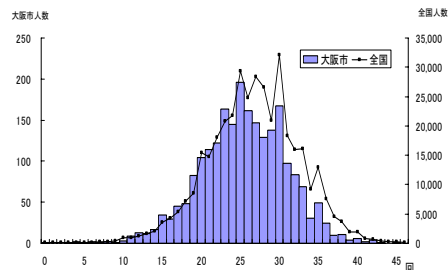

50m走

	児童数	平均値(秒)	Tスコア
大阪市	3,593	9.7	49.6
全国	372,733	9.6	50

立ち幅とび

	児童数	平均値(cm)	Tスコア
大阪市	3,558	143.7	48.9
全国	372,844	145.7	50

ソフトボール投げ

	児童数	平均値(m)	Tスコア
大阪市	3,580	15.1	50.4
全国	372,697	14.9	50

中学校2年生・男子(大阪市)

実技に関する調査結果

総合評価 (段階別)

	A	B	C	D	E
大阪府	3.4%	19.7%	40.0%	27.1%	9.8%
全国	6.3%	24.8%	39.0%	23.4%	6.6%

体力 合計点

	生徒数	平均値	Tスコア
大阪府	1,979	39.4	47.8
全国	334,565	41.5	50

握力

	生徒数	平均値(kg)	Tスコア
大阪府	2,348	30.5	50.6
全国	367,351	30.1	50

上体起こし

	生徒数	平均値(回)	Tスコア
大阪府	2,285	25.5	47.8
全国	368,785	26.8	50

長座体前屈

	生徒数	平均値(cm)	Tスコア
大阪府	2,301	41.1	48.0
全国	369,541	43.0	50

反復横とび

	生徒数	平均値(回)	Tスコア
大阪府	2,316	48.7	47.6
全国	367,096	50.5	50

持久走

	生徒数	平均値(秒)	Tスコア
大阪府	657	407.6	48.1
全国	203,910	395.7	50