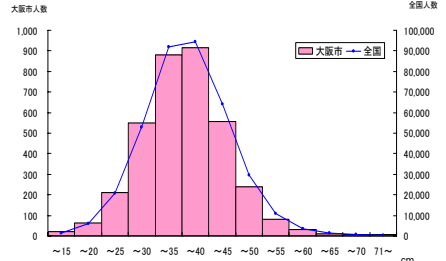

50m走

	児童数	平均値(秒)	Tスコア
大阪市	3,820	9.5	49.4
全国	388,915	9.4	50

立ち幅とび

	児童数	平均値(cm)	Tスコア
大阪市	3,812	151.5	48.8
全国	388,710	154.0	50

ソフトボール投げ

	児童数	平均値(m)	Tスコア
大阪市	3,787	25.2	49.8
全国	388,445	25.4	50

小学校5年生・女子(大阪市)

実技に関する調査結果

総合評価(段階別)

	A	B	C	D	E
大阪市	7.4%	23.0%	35.6%	25.3%	8.7%
全国	13.0%	25.7%	35.2%	20.1%	6.0%

体力 合計点

	児童数	平均値	Tスコア
大阪市	3,234	52.9	47.7
全国	355,458	54.8	50

握力

	児童数	平均値(kg)	Tスコア
大阪市	3,602	16.4	49.8
全国	373,608	16.5	50

上体起こし

	児童数	平均値(回)	Tスコア
大阪市	3,553	17.2	49.2
全国	373,238	17.6	50

長座体前屈

	児童数	平均値(cm)	Tスコア
大阪市	3,579	36.1	49.4
全国	373,662	36.6	50

反復横とび

	児童数	平均値(回)	Tスコア
大阪市	3,520	35.0	44.7
全国	372,575	38.8	50

20mシャトルラン

	児童数	平均値(回)	Tスコア
大阪市	3,453	32.9	46.4
全国	370,277	38.7	50