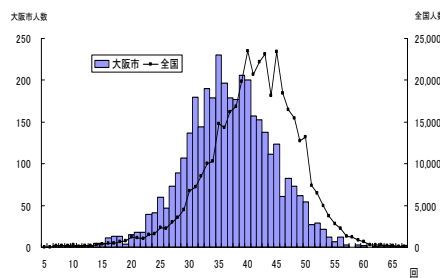

小学校5年生・男子(大阪市)

実技に関する調査結果

総合評価 (段階別)

	A	B	C	D	E
大阪市	6.4%	21.6%	34.6%	26.4%	11.1%
全国	11.8%	25.4%	34.5%	20.3%	8.0%

体力 合計点

	児童数	平均値	Tスコア
大阪市	3,418	52.0	47.5
全国	370,018	54.2	50

握力

	児童数	平均値(kg)	Tスコア
大阪市	3,814	16.7	49.3
全国	390,157	17.0	50

上体起こし

	児童数	平均値(回)	Tスコア
大阪市	3,746	18.8	49.4
全国	388,866	19.1	50

長座体前屈

	児童数	平均値(cm)	Tスコア
大阪市	3,749	32.0	49.1
全国	389,285	32.7	50

反復横とび

	児童数	平均値(回)	Tスコア
大阪市	3,729	36.8	44.6
全国	388,195	41.0	50

20mシャトルラン

	児童数	平均値(回)	Tスコア
大阪市	3,676	43.0	46.9
全国	386,227	49.4	50

50m走

	児童数	平均値(秒)	Tスコア
大阪市	3,820	9.5	49.4
全国	388,915	9.4	50

立ち幅とび

	児童数	平均値(cm)	Tスコア
大阪市	3,812	151.5	48.8
全国	388,710	154.0	50

ソフトボール投げ

	児童数	平均値(m)	Tスコア
大阪市	3,787	25.2	49.8
全国	388,445	25.4	50

小学校5年生・女子(大阪市)

実技に関する調査結果