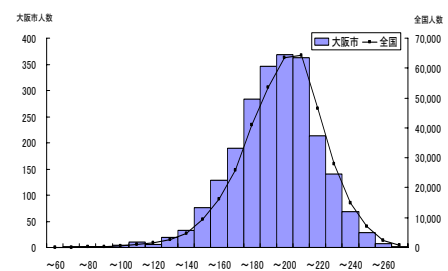

	生徒数	平均値(回)	Tスコア
大阪府	2,285	25.5	47.8
全国	368,785	26.8	50

長座体前屈

	生徒数	平均値(cm)	Tスコア
大阪府	2,301	41.1	48.0
全国	369,541	43.0	50

反復横とび

	生徒数	平均値(回)	Tスコア
大阪府	2,316	48.7	47.6
全国	367,096	50.5	50

持久走

	生徒数	平均値(秒)	Tスコア
大阪府	657	407.6	48.1
全国	203,910	395.7	50

20mシャトルラン

	生徒数	平均値(回)	Tスコア
大阪府	1,646	75.5	46.7
全国	213,602	83.5	50

50m走

	生徒数	平均値(秒)	Tスコア
大阪府	2,324	8.2	48.7
全国	364,369	8.1	50

立ち幅とび

	生徒数	平均値(cm)	Tスコア
大阪府	2,300	191.2	48.4
全国	367,597	195.3	50

ハンドボール投げ

	生徒数	平均値(m)	Tスコア
大阪府	2,291	21.6	50.6
全国	367,218	21.3	50

中学校2年生・女子(大阪市)

実技に関する調査結果

総合評価 (段階別)

	A	B	C	D	E
大阪府	19.0%	35.1%	29.8%	13.8%	2.3%
全国	24.2%	33.1%	28.7%	11.9%	2.1%

体力 合計点

	生徒数	平均値	Tスコア
大阪府	1,921	47.3	48.9
全国	315,164	48.4	50

握力

	生徒数	平均値(kg)	Tスコア
大阪府	2,230	25.0	51.7
全国	347,210	24.2	50