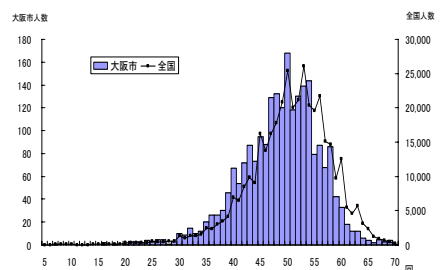

総合評価 (段階別)

	A	B	C	D	E
大阪府	3.4%	19.7%	40.0%	27.1%	9.8%
全国	6.3%	24.8%	39.0%	23.4%	6.6%

体力 合計点

	生徒数	平均値	Tスコア
大阪府	1,979	39.4	47.8
全国	334,565	41.5	50

握力

	生徒数	平均値(kg)	Tスコア
大阪府	2,348	30.5	50.6
全国	367,351	30.1	50

上体起こし

	生徒数	平均値(回)	Tスコア
大阪府	2,285	25.5	47.8
全国	368,785	26.8	50

長座体前屈

	生徒数	平均値(cm)	Tスコア
大阪府	2,301	41.1	48.0
全国	369,541	43.0	50

反復横とび

	生徒数	平均値(回)	Tスコア
大阪府	2,316	48.7	47.6
全国	367,096	50.5	50

持久走

	生徒数	平均値(秒)	Tスコア
大阪府	657	407.6	48.1
全国	203,910	395.7	50

20mシャトルラン

	生徒数	平均値(回)	Tスコア
大阪府	1,646	75.5	46.7
全国	213,602	83.5	50

50m走

	生徒数	平均値(秒)	Tスコア
大阪府	2,324	8.2	48.7
全国	364,369	8.1	50

立ち幅とび

	生徒数	平均値(cm)	Tスコア
大阪府	2,300	191.2	48.4
全国	367,597	195.3	50

ハンドボール投げ

	生徒数	平均値(m)	Tスコア
大阪府	2,291	21.6	50.6
全国	367,218	21.3	50