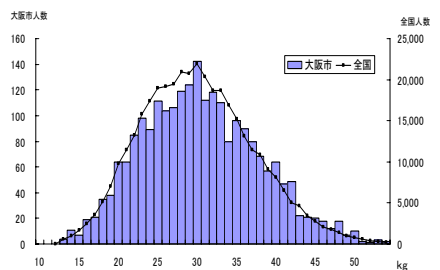

50m走

	児童数	平均値(秒)	Tスコア
大阪市	3,593	9.7	49.6
全国	372,733	9.6	50

立ち幅とび

	児童数	平均値(cm)	Tスコア
大阪市	3,558	143.7	48.9
全国	372,844	145.7	50

ソフトボール投げ

	児童数	平均値(m)	Tスコア
大阪市	3,580	15.1	50.4
全国	372,697	14.9	50

中学校2年生・男子(大阪市)

実技に関する調査結果

総合評価 (段階別)

	A	B	C	D	E
大阪府	3.4%	19.7%	40.0%	27.1%	9.8%
全国	6.3%	24.8%	39.0%	23.4%	6.6%

体力 合計点

	生徒数	平均値	Tスコア
大阪府	1,979	39.4	47.8
全国	334,565	41.5	50

握力

	生徒数	平均値(kg)	Tスコア
大阪府	2,348	30.5	50.6
全国	367,351	30.1	50

上体起こし

	生徒数	平均値(回)	Tスコア
大阪府	2,285	25.5	47.8
全国	368,785	26.8	50

長座体前屈

	生徒数	平均値(cm)	Tスコア
大阪府	2,301	41.1	48.0
全国	369,541	43.0	50

反復横とび

	生徒数	平均値(回)	Tスコア
大阪府	2,316	48.7	47.6
全国	367,096	50.5	50

持久走

	生徒数	平均値(秒)	Tスコア
大阪府	657	407.6	48.1
全国	203,910	395.7	50