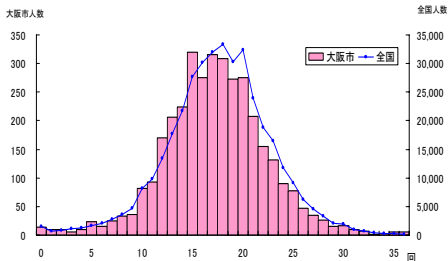

上体起こし

	児童数	平均値(回)	Tスコア
大阪市	3,746	18.8	49.4
全国	388,866	19.1	50

長座体前屈

	児童数	平均値(cm)	Tスコア
大阪市	3,749	32.0	49.1
全国	389,285	32.7	50

反復横とび

	児童数	平均値(回)	Tスコア
大阪市	3,729	36.8	44.6
全国	388,195	41.0	50

20mシャトルラン

	児童数	平均値(回)	Tスコア
大阪市	3,676	43.0	46.9
全国	386,227	49.4	50

50m走

	児童数	平均値(秒)	Tスコア
大阪市	3,820	9.5	49.4
全国	388,915	9.4	50

立ち幅とび

	児童数	平均値(cm)	Tスコア
大阪市	3,812	151.5	48.8
全国	388,710	154.0	50

ソフトボール投げ

	児童数	平均値(m)	Tスコア
大阪市	3,787	25.2	49.8
全国	388,445	25.4	50

小学校5年生・女子(大阪市)

実技に関する調査結果

総合評価(段階別)

	A	B	C	D	E
大阪市	7.4%	23.0%	35.6%	25.3%	8.7%
全国	13.0%	25.7%	35.2%	20.1%	6.0%

体力 合計点

	児童数	平均値	Tスコア
大阪市	3,234	52.9	47.7
全国	355,458	54.8	50

握力

	児童数	平均値(kg)	Tスコア
大阪市	3,602	16.4	49.8
全国	373,608	16.5	50

上体起こし

	児童数	平均値(回)	Tスコア
大阪市	3,553	17.2	49.2
全国	373,238	17.6	50

長座体前屈

	児童数	平均値(cm)	Tスコア
大阪市	3,579	36.1	49.4
全国	373,662	36.6	50

反復横とび

	児童数	平均値(回)	Tスコア
大阪市	3,520	35.0	44.7
全国	372,575	38.8	50

20mシャトルラン

	児童数	平均値(回)	Tスコア
大阪市	3,453	32.9	46.4
全国	370,277	38.7	50