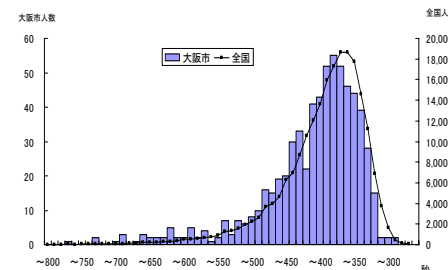

総合評価 (段階別)

	A	B	C	D	E
大阪府	3.4%	19.7%	40.0%	27.1%	9.8%
全国	6.3%	24.8%	39.0%	23.4%	6.6%

体力 合計点

	生徒数	平均値	Tスコア
大阪府	1,979	39.4	47.8
全国	334,565	41.5	50

握力

	生徒数	平均値(kg)	Tスコア
大阪府	2,348	30.5	50.6
全国	367,351	30.1	50

上体起こし

	生徒数	平均値(回)	Tスコア
大阪府	2,285	25.5	47.8
全国	368,785	26.8	50

長座体前屈

	生徒数	平均値(cm)	Tスコア
大阪府	2,301	41.1	48.0
全国	369,541	43.0	50

反復横とび

	生徒数	平均値(回)	Tスコア
大阪府	2,316	48.7	47.6
全国	367,096	50.5	50

持久走

	生徒数	平均値(秒)	Tスコア
大阪府	657	407.6	48.1
全国	203,910	395.7	50

20mシャトルラン

	生徒数	平均値(回)	Tスコア
大阪府	1,646	75.5	46.7
全国	213,602	83.5	50

50m走

	生徒数	平均値(秒)	Tスコア
大阪府	2,324	8.2	48.7
全国	364,369	8.1	50

立ち幅とび

	生徒数	平均値(cm)	Tスコア
大阪府	2,300	191.2	48.4
全国	367,597	195.3	50

ハンドボール投げ

	生徒数	平均値(m)	Tスコア
大阪府	2,291	21.6	50.6
全国	367,218	21.3	50