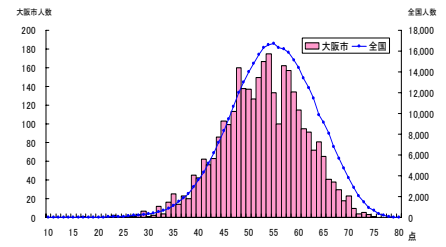

上体起こし

	児童数	平均値(回)	Tスコア
大阪市	3,746	18.8	49.4
全国	388,866	19.1	50

長座体前屈

	児童数	平均値(cm)	Tスコア
大阪市	3,749	32.0	49.1
全国	389,285	32.7	50

反復横とび

	児童数	平均値(回)	Tスコア
大阪市	3,729	36.8	44.6
全国	388,195	41.0	50

20mシャトルラン

	児童数	平均値(回)	Tスコア
大阪市	3,676	43.0	46.9
全国	386,227	49.4	50

50m走

	児童数	平均値(秒)	Tスコア
大阪市	3,820	9.5	49.4
全国	388,915	9.4	50

立ち幅とび

	児童数	平均値(cm)	Tスコア
大阪市	3,812	151.5	48.8
全国	388,710	154.0	50

ソフトボール投げ

	児童数	平均値(m)	Tスコア
大阪市	3,787	25.2	49.8
全国	388,445	25.4	50

小学校5年生・女子(大阪市)

実技に関する調査結果

総合評価(段階別)

	A	B	C	D	E
大阪市	7.4%	23.0%	35.6%	25.3%	8.7%
全国	13.0%	25.7%	35.2%	20.1%	6.0%

体力 合計点

	児童数	平均値	Tスコア
大阪市	3,234	52.9	47.7
全国	355,458	54.8	50

握力

	児童数	平均値(kg)	Tスコア
大阪市	3,602	16.4	49.8
全国	373,608	16.5	50

上体起こし