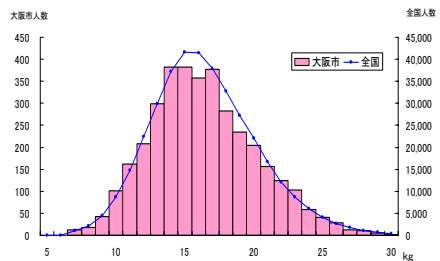

上体起こし

	児童数	平均値(回)	Tスコア
大阪市	3,746	18.8	49.4
全国	388,866	19.1	50

長座体前屈

	児童数	平均値(cm)	Tスコア
大阪市	3,749	32.0	49.1
全国	389,285	32.7	50

反復横とび

	児童数	平均値(回)	Tスコア
大阪市	3,729	36.8	44.6
全国	388,195	41.0	50

20mシャトルラン

	児童数	平均値(回)	Tスコア
大阪市	3,676	43.0	46.9
全国	386,227	49.4	50

50m走

	児童数	平均値(秒)	Tスコア
大阪市	3,820	9.5	49.4
全国	388,915	9.4	50

立ち幅とび

	児童数	平均値(cm)	Tスコア
大阪市	3,812	151.5	48.8
全国	388,710	154.0	50

ソフトボール投げ

	児童数	平均値(m)	Tスコア
大阪市	3,787	25.2	49.8
全国	388,445	25.4	50

小学校5年生・女子(大阪市)

実技に関する調査結果

総合評価(段階別)

	A	B	C	D	E
大阪市	7.4%	23.0%	35.6%	25.3%	8.7%
全国	13.0%	25.7%	35.2%	20.1%	6.0%

体力 合計点

	児童数	平均値	Tスコア
大阪市	3,234	52.9	47.7
全国	355,458	54.8	50

握力

	児童数	平均値(kg)	Tスコア
大阪市	3,602	16.4	49.8
全国	373,608	16.5	50

上体起こし

	児童数	平均値(回)	Tスコア
大阪市	3,553	17.2	49.2
全国	373,238	17.6	50

長座体前屈

	児童数	平均値(cm)	Tスコア
大阪市	3,579	36.1	49.4
全国	373,662	36.6	50

反復横とび

	児童数	平均値(回)	Tスコア
大阪市	3,520	35.0	44.7
全国	372,575	38.8	50

20mシャトルラン

	児童数	平均値(回)	Tスコア
大阪市	3,453	32.9	46.4
全国	370,277	38.7	50