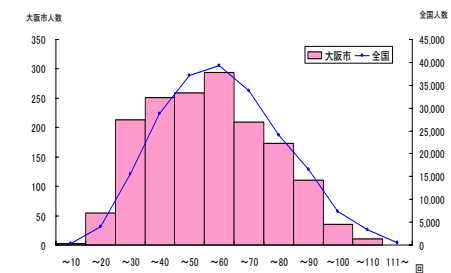

中学校2年生・女子(大阪市)

実技に関する調査結果

総合評価 (段階別)

	A	B	C	D	E
大阪府	19.0%	35.1%	29.8%	13.8%	2.3%
全国	24.2%	33.1%	28.7%	11.9%	2.1%

体力 合計点

	生徒数	平均値	Tスコア
大阪府	1,921	47.3	48.9
全国	315,164	48.4	50

握力

	生徒数	平均値(kg)	Tスコア
大阪府	2,230	25.0	51.7
全国	347,210	24.2	50

上体起こし

	生徒数	平均値(回)	Tスコア
大阪府	2,184	21.2	48.1
全国	349,292	22.3	50

長座体前屈

	生徒数	平均値(cm)	Tスコア
大阪府	2,193	44.8	50.3
全国	350,092	44.5	50

反復横とび

	生徒数	平均値(回)	Tスコア
大阪府	2,170	43.0	47.6
全国	346,765	44.6	50

持久走

	生徒数	平均値(秒)	Tスコア
大阪府	562	313.4	45.3
全国	187,446	292.6	50

20mシャトルラン

	生徒数	平均値(回)	Tスコア
大阪府	1,614	52.1	47.8
全国	203,455	56.5	50

50m走

	生徒数	平均値(秒)	Tスコア
大阪府	2,182	9.0	48.5
全国	343,061	8.9	50

立ち幅とび

	生徒数	平均値(cm)	Tスコア
大阪府	2,200	165.4	49.5
全国	346,970	166.7	50

ハンドボール投げ

	生徒数	平均値(m)	Tスコア
大阪府	2,197	14.0	51.0
全国	347,205	13.6	50