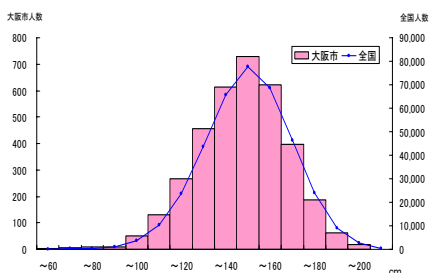

総合評価(段階別)

	A	B	C	D	E
大阪市	7.4%	23.0%	35.6%	25.3%	8.7%
全国	13.0%	25.7%	35.2%	20.1%	6.0%

体力 合計点

	児童数	平均値	Tスコア
大阪市	3,234	52.9	47.7
全国	355,458	54.8	50

握力

	児童数	平均値(kg)	Tスコア
大阪市	3,602	16.4	49.8
全国	373,608	16.5	50

上体起こし

	児童数	平均値(回)	Tスコア
大阪市	3,553	17.2	49.2
全国	373,238	17.6	50

長座体前屈

	児童数	平均値(cm)	Tスコア
大阪市	3,579	36.1	49.4
全国	373,662	36.6	50

反復横とび

	児童数	平均値(回)	Tスコア
大阪市	3,520	35.0	44.7
全国	372,575	38.8	50

20mシャトルラン

	児童数	平均値(回)	Tスコア
大阪市	3,453	32.9	46.4
全国	370,277	38.7	50

50m走

	児童数	平均値(秒)	Tスコア
大阪市	3,593	9.7	49.6
全国	372,733	9.6	50

立ち幅とび

	児童数	平均値(cm)	Tスコア
大阪市	3,558	143.7	48.9
全国	372,844	145.7	50

ソフトボール投げ

	児童数	平均値(m)	Tスコア
大阪市	3,580	15.1	50.4
全国	372,697	14.9	50

中学校2年生・男子(大阪市)

実技に関する調査結果