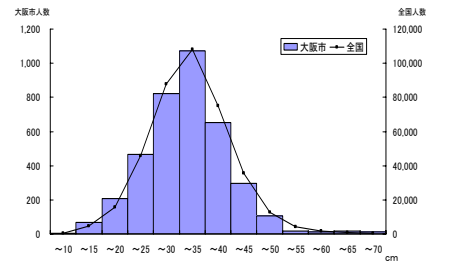

小学校5年生・男子(大阪市)

実技に関する調査結果

総合評価 (段階別)

	A	B	C	D	E
大阪市	6.4%	21.6%	34.6%	26.4%	11.1%
全国	11.8%	25.4%	34.5%	20.3%	8.0%

体力 合計点

	児童数	平均値	Tスコア
大阪市	3,418	52.0	47.5
全国	370,018	54.2	50

握力

	児童数	平均値(kg)	Tスコア
大阪市	3,814	16.7	49.3
全国	390,157	17.0	50

上体起こし

	児童数	平均値(回)	Tスコア
大阪市	3,746	18.8	49.4
全国	388,866	19.1	50

長座体前屈

	児童数	平均値(cm)	Tスコア
大阪市	3,749	32.0	49.1
全国	389,285	32.7	50

反復横とび

	児童数	平均値(回)	Tスコア
大阪市	3,729	36.8	44.6
全国	388,195	41.0	50

20mシャトルラン

	児童数	平均値(回)	Tスコア
大阪市	3,676	43.0	46.9
全国	386,227	49.4	50