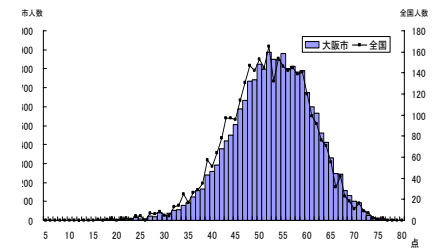

小学校5年生・男子(大阪市)

実技に関する調査結果

総合評価 (段階別)

	A	B	C	D	E
大阪市	6.4%	21.6%	34.6%	26.4%	11.1%
全国	11.8%	25.4%	34.5%	20.3%	8.0%

体力 合計点

	児童数	平均値	Tスコア
大阪市	3,418	52.0	47.5
全国	370,018	54.2	50

握力

	児童数	平均値(kg)	Tスコア
大阪市	3,814	16.7	49.3
全国	390,157	17.0	50

上体起こし

	児童数	平均値(回)	Tスコア
大阪市	3,746	18.8	49.4
全国	388,866	19.1	50

長座体前屈

	児童数	平均値(cm)	Tスコア
大阪市	3,749	32.0	49.1
全国	389,285	32.7	50

反復横とび

	児童数	平均値(回)	Tスコア
大阪市	3,729	36.8	44.6
全国	388,195	41.0	50

20mシャトルラン

	児童数	平均値(回)	Tスコア
大阪市	3,676	43.0	46.9
全国	386,227	49.4	50