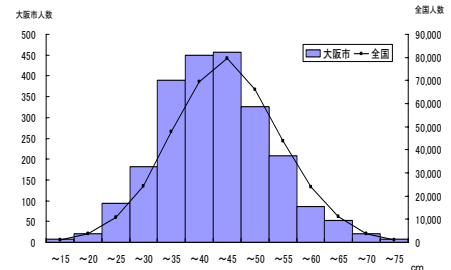

50m走

	児童数	平均値(秒)	Tスコア
大阪市	3,593	9.7	49.6
全国	372,733	9.6	50

立ち幅とび

	児童数	平均値(cm)	Tスコア
大阪市	3,558	143.7	48.9
全国	372,844	145.7	50

ソフトボール投げ

	児童数	平均値(m)	Tスコア
大阪市	3,580	15.1	50.4
全国	372,697	14.9	50

中学校2年生・男子(大阪市)

実技に関する調査結果

総合評価 (段階別)

	A	B	C	D	E
大阪府	3.4%	19.7%	40.0%	27.1%	9.8%
全国	6.3%	24.8%	39.0%	23.4%	6.6%

体力 合計点

	生徒数	平均値	Tスコア
大阪府	1,979	39.4	47.8
全国	334,565	41.5	50

握力

	生徒数	平均値(kg)	Tスコア
大阪府	2,348	30.5	50.6
全国	367,351	30.1	50

上体起こし

	生徒数	平均値(回)	Tスコア
大阪府	2,285	25.5	47.8
全国	368,785	26.8	50

長座体前屈

	生徒数	平均値(cm)	Tスコア
大阪府	2,301	41.1	48.0
全国	369,541	43.0	50

反復横とび

	生徒数	平均値(回)	Tスコア
大阪府	2,316	48.7	47.6
全国	367,096	50.5	50

持久走

	生徒数	平均値(秒)	Tスコア
大阪府	657	407.6	48.1
全国	203,910	395.7	50