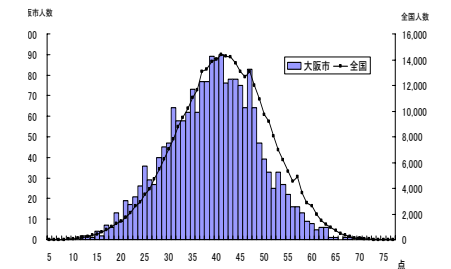

	児童数	平均値(回)	Tスコア
大阪市	3,553	17.2	49.2
全国	373,238	17.6	50

長座体前屈

	児童数	平均値(cm)	Tスコア
大阪市	3,579	36.1	49.4
全国	373,662	36.6	50

反復横とび

	児童数	平均値(回)	Tスコア
大阪市	3,520	35.0	44.7
全国	372,575	38.8	50

20mシャトルラン

	児童数	平均値(回)	Tスコア
大阪市	3,453	32.9	46.4
全国	370,277	38.7	50

50m走

	児童数	平均値(秒)	Tスコア
大阪市	3,593	9.7	49.6
全国	372,733	9.6	50

立ち幅とび

	児童数	平均値(cm)	Tスコア
大阪市	3,558	143.7	48.9
全国	372,844	145.7	50

ソフトボール投げ

	児童数	平均値(m)	Tスコア
大阪市	3,580	15.1	50.4
全国	372,697	14.9	50

中学校2年生・男子(大阪市)

実技に関する調査結果

総合評価 (段階別)

	A	B	C	D	E
大阪府	3.4%	19.7%	40.0%	27.1%	9.8%
全国	6.3%	24.8%	39.0%	23.4%	6.6%

体力 合計点

	生徒数	平均値	Tスコア
大阪府	1,979	39.4	47.8
全国	334,565	41.5	50

握力

	生徒数	平均値(kg)	Tスコア
大阪府	2,348	30.5	50.6
全国	367,351	30.1	50

上体起こし