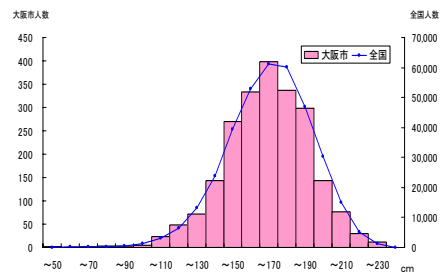

上体起こし

	生徒数	平均値(回)	Tスコア
大阪府	2,184	21.2	48.1
全国	349,292	22.3	50

長座体前屈

	生徒数	平均値(cm)	Tスコア
大阪府	2,193	44.8	50.3
全国	350,092	44.5	50

反復横とび

	生徒数	平均値(回)	Tスコア
大阪府	2,170	43.0	47.6
全国	346,765	44.6	50

持久走

	生徒数	平均値(秒)	Tスコア
大阪府	562	313.4	45.3
全国	187,446	292.6	50

20mシャトルラン

	生徒数	平均値(回)	Tスコア
大阪府	1,614	52.1	47.8
全国	203,455	56.5	50

50m走

	生徒数	平均値(秒)	Tスコア
大阪府	2,182	9.0	48.5
全国	343,061	8.9	50

立ち幅とび

	生徒数	平均値(cm)	Tスコア
大阪府	2,200	165.4	49.5
全国	346,970	166.7	50

ハンドボール投げ

	生徒数	平均値(m)	Tスコア
大阪府	2,197	14.0	51.0
全国	347,205	13.6	50