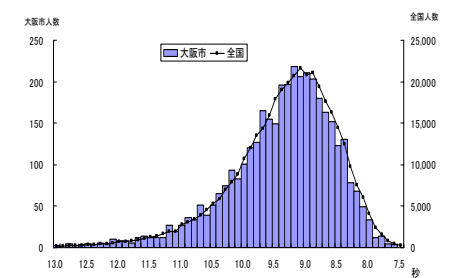

小学校5年生・男子(大阪市)

実技に関する調査結果

総合評価 (段階別)

	A	B	C	D	E
大阪市	6.4%	21.6%	34.6%	26.4%	11.1%
全国	11.8%	25.4%	34.5%	20.3%	8.0%

体力 合計点

	児童数	平均値	Tスコア
大阪市	3,418	52.0	47.5
全国	370,018	54.2	50

握力

	児童数	平均値(kg)	Tスコア
大阪市	3,814	16.7	49.3
全国	390,157	17.0	50

上体起こし

	児童数	平均値(回)	Tスコア
大阪市	3,746	18.8	49.4
全国	388,866	19.1	50

長座体前屈

	児童数	平均値(cm)	Tスコア
大阪市	3,749	32.0	49.1
全国	389,285	32.7	50

反復横とび

	児童数	平均値(回)	Tスコア
大阪市	3,729	36.8	44.6
全国	388,195	41.0	50

20mシャトルラン

	児童数	平均値(回)	Tスコア
大阪市	3,676	43.0	46.9
全国	386,227	49.4	50

50m走

	児童数	平均値(秒)	Tスコア
大阪市	3,820	9.5	49.4
全国	388,915	9.4	50

立ち幅とび

	児童数	平均値(cm)	Tスコア
大阪市	3,812	151.5	48.8
全国	388,710	154.0	50

ソフトボール投げ

	児童数	平均値(m)	Tスコア
大阪市	3,787	25.2	49.8
全国	388,445	25.4	50

小学校5年生・女子(大阪市)

実技に関する調査結果