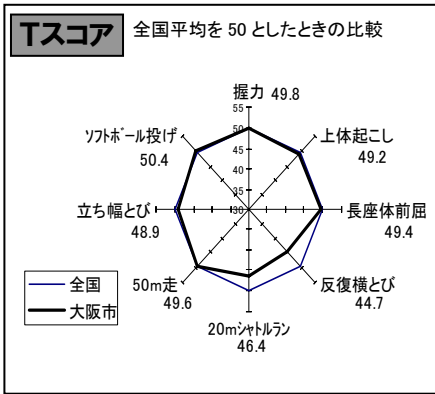

上体起こし

	児童数	平均値(回)	Tスコア
大阪市	3,746	18.8	49.4
全国	388,866	19.1	50

長座体前屈

	児童数	平均値(cm)	Tスコア
大阪市	3,749	32.0	49.1
全国	389,285	32.7	50

反復横とび

	児童数	平均値(回)	Tスコア
大阪市	3,729	36.8	44.6
全国	388,195	41.0	50

20mシャトルラン

	児童数	平均値(回)	Tスコア
大阪市	3,676	43.0	46.9
全国	386,227	49.4	50

50m走

	児童数	平均値(秒)	Tスコア
大阪市	3,820	9.5	49.4
全国	388,915	9.4	50

立ち幅とび

	児童数	平均値(cm)	Tスコア
大阪市	3,812	151.5	48.8
全国	388,710	154.0	50

ソフトボール投げ

	児童数	平均値(m)	Tスコア
大阪市	3,787	25.2	49.8
全国	388,445	25.4	50

小学校5年生・女子(大阪市)

実技に関する調査結果

総合評価(段階別)

	A	B	C	D	E
大阪市	7.4%	23.0%	35.6%	25.3%	8.7%
全国	13.0%	25.7%	35.2%	20.1%	6.0%

体力 合計点

	児童数	平均値	Tスコア
大阪市	3,234	52.9	47.7
全国	355,458	54.8	50

握力

	児童数	平均値(kg)	Tスコア
大阪市	3,602	16.4	49.8
全国	373,608	16.5	50

上体起こし