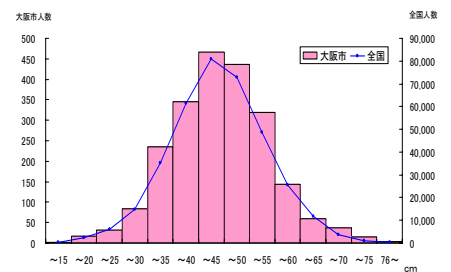

	生徒数	平均値(回)	Tスコア
大阪府	2,285	25.5	47.8
全国	368,785	26.8	50

長座体前屈

	生徒数	平均値(cm)	Tスコア
大阪府	2,301	41.1	48.0
全国	369,541	43.0	50

反復横とび

	生徒数	平均値(回)	Tスコア
大阪府	2,316	48.7	47.6
全国	367,096	50.5	50

持久走

	生徒数	平均値(秒)	Tスコア
大阪府	657	407.6	48.1
全国	203,910	395.7	50

20mシャトルラン

	生徒数	平均値(回)	Tスコア
大阪府	1,646	75.5	46.7
全国	213,602	83.5	50

50m走

	生徒数	平均値(秒)	Tスコア
大阪府	2,324	8.2	48.7
全国	364,369	8.1	50

立ち幅とび

	生徒数	平均値(cm)	Tスコア
大阪府	2,300	191.2	48.4
全国	367,597	195.3	50

ハンドボール投げ

	生徒数	平均値(m)	Tスコア
大阪府	2,291	21.6	50.6
全国	367,218	21.3	50

中学校2年生・女子(大阪市)

実技に関する調査結果

総合評価 (段階別)

	A	B	C	D	E
大阪府	19.0%	35.1%	29.8%	13.8%	2.3%
全国	24.2%	33.1%	28.7%	11.9%	2.1%

体力 合計点

	生徒数	平均値	Tスコア
大阪府	1,921	47.3	48.9
全国	315,164	48.4	50

握力

	生徒数	平均値(kg)	Tスコア
大阪府	2,230	25.0	51.7
全国	347,210	24.2	50

上体起こし

	生徒数	平均値(回)	Tスコア
大阪府	2,184	21.2	48.1
全国	349,292	22.3	50

長座体前屈

	生徒数	平均値(cm)	Tスコア
大阪府	2,193	44.8	50.3
全国	350,092	44.5	50

反復横とび

	生徒数	平均値(回)	Tスコア
大阪府	2,170	43.0	47.6
全国	346,765	44.6	50

持久走

	生徒数	平均値(秒)	Tスコア
大阪府	562	313.4	45.3
全国	187,446	292.6	50