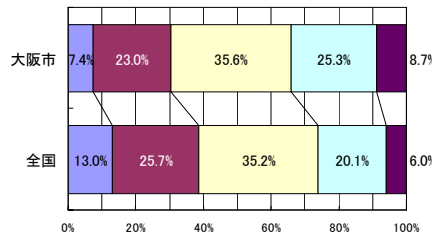

上体起こし

	児童数	平均値(回)	Tスコア
大阪市	3,746	18.8	49.4
全国	388,866	19.1	50

長座体前屈

	児童数	平均値(cm)	Tスコア
大阪市	3,749	32.0	49.1
全国	389,285	32.7	50

反復横とび

	児童数	平均値(回)	Tスコア
大阪市	3,729	36.8	44.6
全国	388,195	41.0	50

20mシャトルラン

	児童数	平均値(回)	Tスコア
大阪市	3,676	43.0	46.9
全国	386,227	49.4	50

50m走

	児童数	平均値(秒)	Tスコア
大阪市	3,820	9.5	49.4
全国	388,915	9.4	50

立ち幅とび

	児童数	平均値(cm)	Tスコア
大阪市	3,812	151.5	48.8
全国	388,710	154.0	50

ソフトボール投げ

	児童数	平均値(m)	Tスコア
大阪市	3,787	25.2	49.8
全国	388,445	25.4	50

小学校5年生・女子(大阪市)

実技に関する調査結果

総合評価(段階別)

	A	B	C	D	E
大阪市	7.4%	23.0%	35.6%	25.3%	8.7%
全国	13.0%	25.7%	35.2%	20.1%	6.0%

体力 合計点

	児童数	平均値	Tスコア
大阪市	3,234	52.9	47.7
全国	355,458	54.8	50

握力

	児童数	平均値(kg)	Tスコア
大阪市	3,602	16.4	49.8
全国	373,608	16.5	50

上体起こし