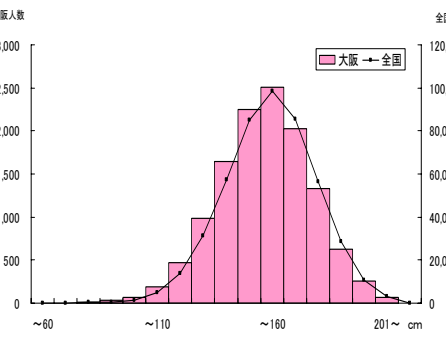

	児童数	平均値(回)	Tスコア
大阪市	9,744	31.92	45.8
全国	470,588	38.73	50.0

50m走

	児童数	平均値(秒)	Tスコア
大阪市	9,852	9.74	48.8
全国	473,300	9.64	50.0

立ち幅とび

	児童数	平均値(cm)	Tスコア
大阪市	9,828	141.54	48.2
全国	473,893	145.11	50.0

ソフトボール投げ

	児童数	平均値(m)	Tスコア
大阪市	9,903	14.55	49.9
全国	474,583	14.62	50.0

実技に関する調査結果（中学校2年生男）

Tスコア 全国平均を50としたときの比較

総合評価（段階別）

	A	B	C	D	E
大阪府	3.1%	19.3%	38.8%	29.3%	9.5%
全国	6.3%	24.4%	38.8%	23.5%	7.0%

体力 合計点

	生徒数	平均値	Tスコア
大阪府	7,022	39.08	47.7
全国	406,266	41.36	50.0

握力

	生徒数	平均値(kg)	Tスコア
大阪府	8,485	30.22	50.6
全国	446,761	29.82	50.0