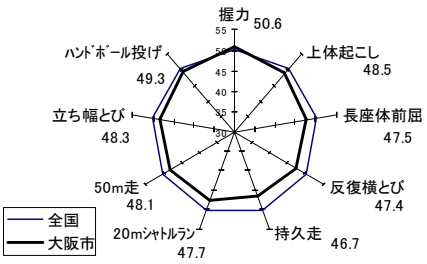

上体起こし

	児童数	平均値(回)	Tスコア
大阪市	9,789	16.85	48.4
全国	474,316	17.65	50.0

長座体前屈

	児童数	平均値(cm)	Tスコア
大阪市	9,780	36.23	49.5
全国	475,640	36.62	50.0

反復横とび

	児童数	平均値(回)	Tスコア
大阪市	9,796	34.52	44.3
全国	473,595	38.48	50.0

20mシャトルラン

	児童数	平均値(回)	Tスコア
大阪市	9,744	31.92	45.8
全国	470,588	38.73	50.0

50m走

	児童数	平均値(秒)	Tスコア
大阪市	9,852	9.74	48.8
全国	473,300	9.64	50.0

立ち幅とび

	児童数	平均値(cm)	Tスコア
大阪市	9,828	141.54	48.2
全国	473,893	145.11	50.0

ソフトボール投げ

	児童数	平均値(m)	Tスコア
大阪市	9,903	14.55	49.9
全国	474,583	14.62	50.0

実技に関する調査結果（中学校2年生男）

Tスコア 全国平均を50としたときの比較

総合評価（段階別）

	A	B	C	D	E
大阪府	3.1%	19.3%	38.8%	29.3%	9.5%
全国	6.3%	24.4%	38.8%	23.5%	7.0%

体力 合計点

	生徒数	平均値	Tスコア
大阪府	7,022	39.08	47.7
全国	406,266	41.36	50.0

握力

	生徒数	平均値(kg)	Tスコア
大阪府	8,485	30.22	50.6
全国	446,761	29.82	50.0