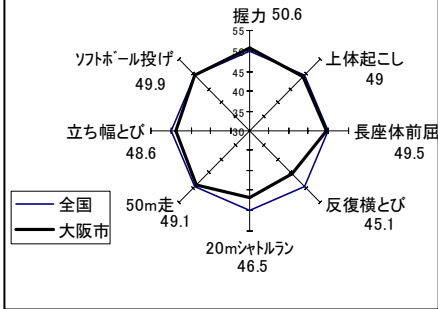

実技に関する調査結果（小学校5年生男）

Tスコア 全国平均を50としたときの比較

総合評価（段階別）

	A	B	C	D	E
大阪府	7.5%	20.5%	34.9%	25.6%	11.5%
全国	11.8%	25.5%	34.3%	20.2%	8.1%

体力 合計点

	児童数	平均値	Tスコア
大阪府	9,402	52.13	47.7
全国	470,189	54.19	50.0

握力

	児童数	平均値(kg)	Tスコア
大阪府	10,295	17.17	50.6
全国	499,450	16.96	50.0

上体起こし

	児童数	平均値(回)	Tスコア
大阪府	10,074	18.69	49.0
全国	495,478	19.28	50.0

長座体前屈

	児童数	平均値(cm)	Tスコア
大阪府	10,029	32.19	49.5
全国	496,603	32.55	50.0

反復横とび

	児童数	平均値(回)	Tスコア
大阪府	10,099	37.01	45.1
全国	494,715	40.81	50.0

20mシャトルラン