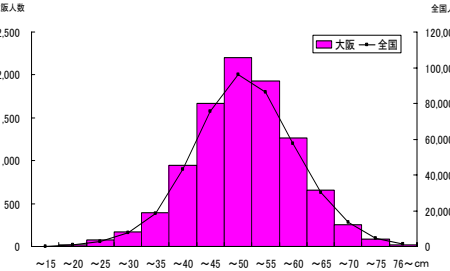

	生徒数	平均値(m)	Tスコア
大阪府	8,192	20.92	49.3
全国	439,974	21.27	50.0

実技に関する調査結果（中学校2年生女）

総合評価（段階別）

	A	B	C	D	E
大阪府	17.8%	30.6%	31.7%	16.0%	3.8%
全国	23.2%	32.7%	29.0%	12.6%	2.5%

体力 合計点

	生徒数	平均値	Tスコア
大阪府	6,710	45.97	48.2
全国	384,286	47.94	50.0

握力

	生徒数	平均値(kg)	Tスコア
大阪府	8,022	24.56	51.3
全国	424,388	23.98	50.0

上体起こし

	生徒数	平均値(回)	Tスコア
大阪府	7,914	20.88	47.8
全国	420,961	22.08	50.0

長座体前屈

	生徒数	平均値(cm)	Tスコア
大阪府	7,803	43.55	49.1
全国	422,235	44.39	50.0

反復横とび

	生徒数	平均値(回)	Tスコア
大阪府	7,813	42.76	47.3
全国	418,297	44.56	50.0