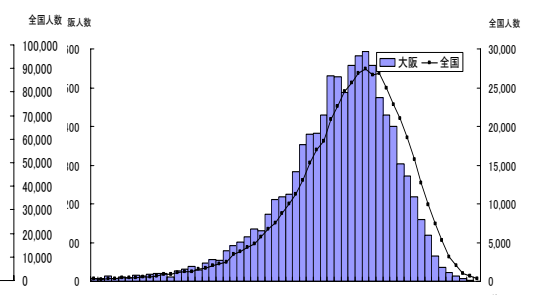

実技に関する調査結果（小学校5年生男）

Tスコア 全国平均を50としたときの比較

総合評価（段階別）

	A	B	C	D	E
大阪府	7.5%	20.5%	34.9%	25.6%	11.5%
全国	11.8%	25.5%	34.3%	20.2%	8.1%

体力 合計点

	児童数	平均値	Tスコア
大阪府	9,402	52.13	47.7
全国	470,189	54.19	50.0

握力

	児童数	平均値(kg)	Tスコア
大阪府	10,295	17.17	50.6
全国	499,450	16.96	50.0

上体起こし

	児童数	平均値(回)	Tスコア
大阪府	10,074	18.69	49.0
全国	495,478	19.28	50.0

長座体前屈

	児童数	平均値(cm)	Tスコア
大阪府	10,029	32.19	49.5
全国	496,603	32.55	50.0

反復横とび

	児童数	平均値(回)	Tスコア
大阪府	10,099	37.01	45.1
全国	494,715	40.81	50.0

20mシャトルラン

	児童数	平均値(回)	Tスコア
大阪府	10,074	42.96	46.5
全国	491,968	50.08	50.0

50m走

	児童数	平均値(秒)	Tスコア
大阪府	10,177	9.45	49.1
全国	494,451	9.37	50.0

立ち幅とび

	児童数	平均値(cm)	Tスコア
大阪府	10,171	150.89	48.6
全国	495,162	153.64	50.0

ソフトボール投げ

	児童数	平均値(m)	Tスコア
大阪府	10,192	25.33	49.9
全国	495,472	25.41	50.0