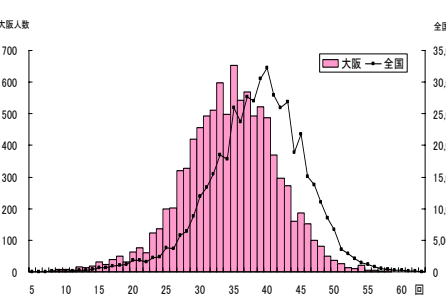

反復横とび

	児童数	平均値(回)	Tスコア
大阪市	9,796	34.52	44.3
全国	473,595	38.48	50.0

20mシャトルラン

	児童数	平均値(回)	Tスコア
大阪市	9,744	31.92	45.8
全国	470,588	38.73	50.0

50m走

	児童数	平均値(秒)	Tスコア
大阪市	9,852	9.74	48.8
全国	473,300	9.64	50.0