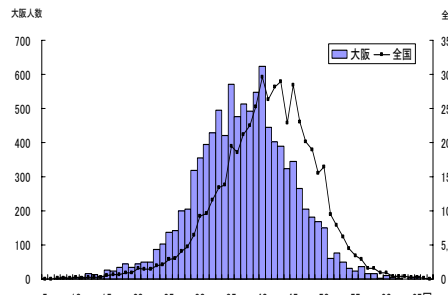

実技に関する調査結果（小学校5年生男）

Tスコア 全国平均を50としたときの比較

総合評価（段階別）

	A	B	C	D	E
大阪府	7.5%	20.5%	34.9%	25.6%	11.5%
全国	11.8%	25.5%	34.3%	20.2%	8.1%

体力 合計点

	児童数	平均値	Tスコア
大阪府	9,402	52.13	47.7
全国	470,189	54.19	50.0

握力

	児童数	平均値(kg)	Tスコア
大阪府	10,295	17.17	50.6
全国	499,450	16.96	50.0

上体起こし

	児童数	平均値(回)	Tスコア
大阪府	10,074	18.69	49.0
全国	495,478	19.28	50.0

長座体前屈

	児童数	平均値(cm)	Tスコア
大阪府	10,029	32.19	49.5
全国	496,603	32.55	50.0

反復横とび

	児童数	平均値(回)	Tスコア
大阪府	10,099	37.01	45.1
全国	494,715	40.81	50.0

20mシャトルラン

	児童数	平均値(回)	Tスコア
大阪府	10,074	42.96	46.5
全国	491,968	50.08	50.0

50m走

	児童数	平均値(秒)	Tスコア
大阪府	10,177	9.45	49.1
全国	494,451	9.37	50.0

立ち幅とび

	児童数	平均値(cm)	Tスコア
大阪府	10,171	150.89	48.6
全国	495,162	153.64	50.0

ソフトボール投げ

	児童数	平均値(m)	Tスコア
大阪府	10,192	25.33	49.9
全国	495,472	25.41	50.0