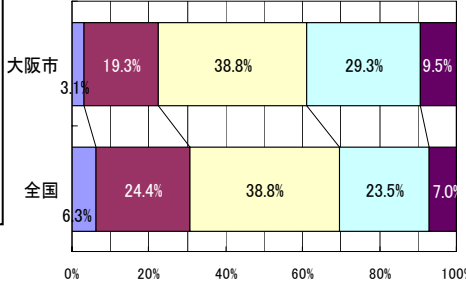

上体起こし

	児童数	平均値(回)	Tスコア
大阪市	9,789	16.85	48.4
全国	474,316	17.65	50.0

長座体前屈

	児童数	平均値(cm)	Tスコア
大阪市	9,780	36.23	49.5
全国	475,640	36.62	50.0

反復横とび

	児童数	平均値(回)	Tスコア
大阪市	9,796	34.52	44.3
全国	473,595	38.48	50.0

20mシャトルラン

	児童数	平均値(回)	Tスコア
大阪市	9,744	31.92	45.8
全国	470,588	38.73	50.0

50m走

	児童数	平均値(秒)	Tスコア
大阪市	9,852	9.74	48.8
全国	473,300	9.64	50.0

立ち幅とび

	児童数	平均値(cm)	Tスコア
大阪市	9,828	141.54	48.2
全国	473,893	145.11	50.0

ソフトボール投げ

	児童数	平均値(m)	Tスコア
大阪市	9,903	14.55	49.9
全国	474,583	14.62	50.0

実技に関する調査結果（中学校2年生男）

Tスコア 全国平均を50としたときの比較

総合評価（段階別）

	A	B	C	D	E
大阪府	3.1%	19.3%	38.8%	29.3%	9.5%
全国	6.3%	24.4%	38.8%	23.5%	7.0%

体力 合計点

	生徒数	平均値	Tスコア
大阪府	7,022	39.08	47.7
全国	406,266	41.36	50.0

握力

	生徒数	平均値(kg)	Tスコア
大阪府	8,485	30.22	50.6
全国	446,761	29.82	50.0