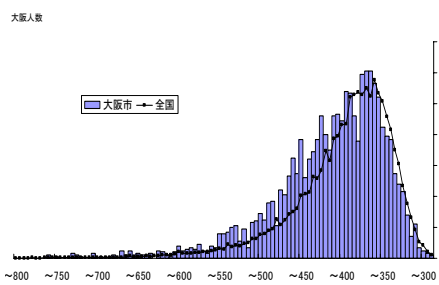

実技に関する調査結果（中学校2年生男）

Tスコア 全国平均を50としたときの比較

総合評価（段階別）

	A	B	C	D	E
大阪府	3.1%	19.3%	38.8%	29.3%	9.5%
全国	6.3%	24.4%	38.8%	23.5%	7.0%

体力 合計点

	生徒数	平均値	Tスコア
大阪府	7,022	39.08	47.7
全国	406,266	41.36	50.0

握力

	生徒数	平均値(kg)	Tスコア
大阪府	8,485	30.22	50.6
全国	446,761	29.82	50.0

上体起こし

	生徒数	平均値(回)	Tスコア
大阪府	8,371	25.83	48.5
全国	443,316	26.73	50.0

長座体前屈

	生徒数	平均値(cm)	Tスコア
大阪府	8,250	40.40	47.5
全国	444,111	42.91	50.0

反復横とび

	生徒数	平均値(回)	Tスコア
大阪府	8,330	48.48	47.4
全国	440,658	50.50	50.0

持久走

	生徒数	平均値(秒)	Tスコア
大阪府	3,051	416.64	46.7
全国	244,959	396.19	50.0