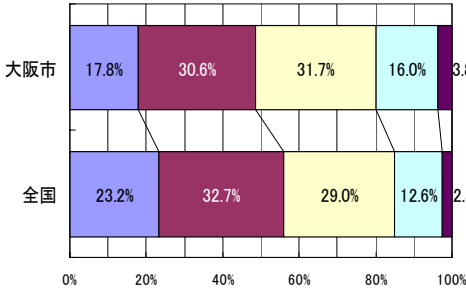

20mシャトルラン

	生徒数	平均値(回)	Tスコア
大阪府	5,794	77.67	47.7
全国	255,985	83.27	50.0

50m走

	生徒数	平均値(秒)	Tスコア
大阪府	8,324	8.20	48.1
全国	437,563	8.05	50.0

立ち幅とび

	生徒数	平均値(cm)	Tスコア
大阪府	8,350	190.04	48.3
全国	440,916	194.62	50.0

ハンドボール投げ

	生徒数	平均値(m)	Tスコア
大阪府	8,192	20.92	49.3
全国	439,974	21.27	50.0

実技に関する調査結果（中学校2年生女）

総合評価（段階別）

	A	B	C	D	E
大阪府	17.8%	30.6%	31.7%	16.0%	3.8%
全国	23.2%	32.7%	29.0%	12.6%	2.5%

体力 合計点

	生徒数	平均値	Tスコア
大阪府	6,710	45.97	48.2
全国	384,286	47.94	50.0

握力

	生徒数	平均値(kg)	Tスコア
大阪府	8,022	24.56	51.3
全国	424,388	23.98	50.0

上体起こし

	生徒数	平均値(回)	Tスコア
大阪府	7,914	20.88	47.8
全国	420,961	22.08	50.0

長座体前屈

	生徒数	平均値(cm)	Tスコア
大阪府	7,803	43.55	49.1
全国	422,235	44.39	50.0

反復横とび

	生徒数	平均値(回)	Tスコア
大阪府	7,813	42.76	47.3
全国	418,297	44.56	50.0