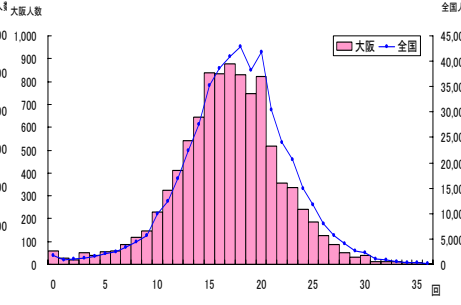

	児童数	平均値(回)	Tスコア
大阪府	10,074	42.96	46.5
全国	491,968	50.08	50.0

50m走

	児童数	平均値(秒)	Tスコア
大阪府	10,177	9.45	49.1
全国	494,451	9.37	50.0

立ち幅とび

	児童数	平均値(cm)	Tスコア
大阪府	10,171	150.89	48.6
全国	495,162	153.64	50.0

ソフトボール投げ

	児童数	平均値(m)	Tスコア
大阪府	10,192	25.33	49.9
全国	495,472	25.41	50.0

実技に関する調査結果（小学校5年生女）

総合評価（段階別）

	A	B	C	D	E
大阪市	6.2%	19.4%	37.2%	27.3%	9.9%
全国	12.4%	25.2%	35.4%	20.6%	6.4%

体力 合計点

	児童数	平均値	Tスコア
大阪市	9,169	52.02	47.0
全国	451,749	54.59	50.0

握力

	児童数	平均値(kg)	Tスコア
大阪市	9,959	16.52	50.4
全国	477,707	16.35	50.0

上体起こし

	児童数	平均値(回)	Tスコア
大阪市	9,789	16.85	48.4
全国	474,316	17.65	50.0

長座体前屈

	児童数	平均値(cm)	Tスコア
大阪市	9,780	36.23	49.5
全国	475,640	36.62	50.0

反復横とび

	児童数	平均値(回)	Tスコア
大阪市	9,796	34.52	44.3
全国	473,595	38.48	50.0

20mシャトルラン