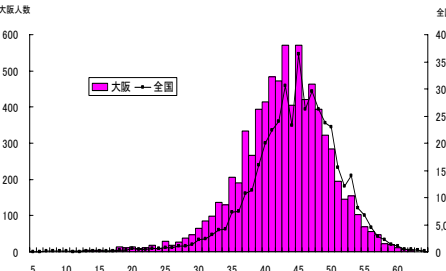

	生徒数	平均値(m)	Tスコア
大阪府	8,192	20.92	49.3
全国	439,974	21.27	50.0

実技に関する調査結果（中学校2年生女）

総合評価（段階別）

	A	B	C	D	E
大阪府	17.8%	30.6%	31.7%	16.0%	3.8%
全国	23.2%	32.7%	29.0%	12.6%	2.5%

体力 合計点

	生徒数	平均値	Tスコア
大阪府	6,710	45.97	48.2
全国	384,286	47.94	50.0

握力

	生徒数	平均値(kg)	Tスコア
大阪府	8,022	24.56	51.3
全国	424,388	23.98	50.0

上体起こし

	生徒数	平均値(回)	Tスコア
大阪府	7,914	20.88	47.8
全国	420,961	22.08	50.0

長座体前屈

	生徒数	平均値(cm)	Tスコア
大阪府	7,803	43.55	49.1
全国	422,235	44.39	50.0

反復横とび

	生徒数	平均値(回)	Tスコア
大阪府	7,813	42.76	47.3
全国	418,297	44.56	50.0

持久走

	生徒数	平均値(秒)	Tスコア
大阪府	2,296	314.95	45.4
全国	228,054	294.25	50.0

20mシャトルラン

	生徒数	平均値(回)	Tスコア
大阪府	5,778	52.22	48.0
全国	242,917	56.35	50.0

50m走

	生徒数	平均値(秒)	Tスコア
大阪府	7,776	9.12	47.2
全国	413,361	8.90	50.0

立ち幅とび

	生徒数	平均値(cm)	Tスコア
大阪府	7,815	162.66	48.5
全国	418,692	166.02	50.0