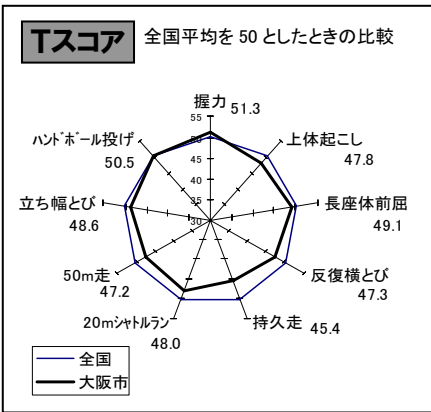

上体起こし

	生徒数	平均値(回)	Tスコア
大阪府	8,371	25.83	48.5
全国	443,316	26.73	50.0

長座体前屈

	生徒数	平均値(cm)	Tスコア
大阪府	8,250	40.40	47.5
全国	444,111	42.91	50.0

反復横とび

	生徒数	平均値(回)	Tスコア
大阪府	8,330	48.48	47.4
全国	440,658	50.50	50.0

持久走

	生徒数	平均値(秒)	Tスコア
大阪府	3,051	416.64	46.7
全国	244,959	396.19	50.0

20mシャトルラン

	生徒数	平均値(回)	Tスコア
大阪府	5,794	77.67	47.7
全国	255,985	83.27	50.0

50m走

	生徒数	平均値(秒)	Tスコア
大阪府	8,324	8.20	48.1
全国	437,563	8.05	50.0

立ち幅とび

	生徒数	平均値(cm)	Tスコア
大阪府	8,350	190.04	48.3
全国	440,916	194.62	50.0

ハンドボール投げ

	生徒数	平均値(m)	Tスコア
大阪府	8,192	20.92	49.3
全国	439,974	21.27	50.0

実技に関する調査結果（中学校2年生女）

総合評価（段階別）

	A	B	C	D	E
大阪府	17.8%	30.6%	31.7%	16.0%	3.8%
全国	23.2%	32.7%	29.0%	12.6%	2.5%

体力 合計点

	生徒数	平均値	Tスコア
大阪府	6,710	45.97	48.2
全国	384,286	47.94	50.0