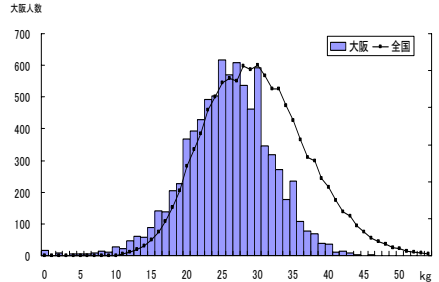

	児童数	平均値(回)	Tスコア
大阪市	9,744	31.92	45.8
全国	470,588	38.73	50.0

50m走

	児童数	平均値(秒)	Tスコア
大阪市	9,852	9.74	48.8
全国	473,300	9.64	50.0

立ち幅とび

	児童数	平均値(cm)	Tスコア
大阪市	9,828	141.54	48.2
全国	473,893	145.11	50.0

ソフトボール投げ

	児童数	平均値(m)	Tスコア
大阪市	9,903	14.55	49.9
全国	474,583	14.62	50.0

実技に関する調査結果（中学校2年生男）

Tスコア 全国平均を50としたときの比較

総合評価（段階別）

	A	B	C	D	E
大阪府	3.1%	19.3%	38.8%	29.3%	9.5%
全国	6.3%	24.4%	38.8%	23.5%	7.0%

体力 合計点

	生徒数	平均値	Tスコア
大阪府	7,022	39.08	47.7
全国	406,266	41.36	50.0

握力

	生徒数	平均値(kg)	Tスコア
大阪府	8,485	30.22	50.6
全国	446,761	29.82	50.0

上体起こし

	生徒数	平均値(回)	Tスコア
大阪府	8,371	25.83	48.5
全国	443,316	26.73	50.0

長座体前屈

	生徒数	平均値(cm)	Tスコア
大阪府	8,250	40.40	47.5
全国	444,111	42.91	50.0

反復横とび

	生徒数	平均値(回)	Tスコア
大阪府	8,330	48.48	47.4
全国	440,658	50.50	50.0

持久走

	生徒数	平均値(秒)	Tスコア
大阪府	3,051	416.64	46.7
全国	244,959	396.19	50.0