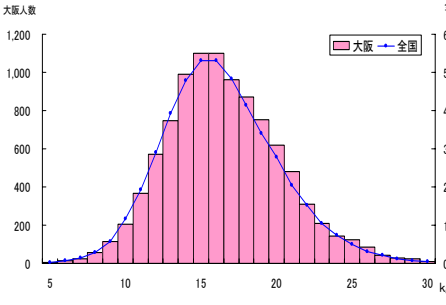

	児童数	平均値(回)	Tスコア
大阪府	10,074	42.96	46.5
全国	491,968	50.08	50.0

50m走

	児童数	平均値(秒)	Tスコア
大阪府	10,177	9.45	49.1
全国	494,451	9.37	50.0

立ち幅とび

	児童数	平均値(cm)	Tスコア
大阪府	10,171	150.89	48.6
全国	495,162	153.64	50.0

ソフトボール投げ

	児童数	平均値(m)	Tスコア
大阪府	10,192	25.33	49.9
全国	495,472	25.41	50.0

実技に関する調査結果（小学校5年生女）

総合評価（段階別）

	A	B	C	D	E
大阪市	6.2%	19.4%	37.2%	27.3%	9.9%
全国	12.4%	25.2%	35.4%	20.6%	6.4%

体力 合計点

	児童数	平均値	Tスコア
大阪市	9,169	52.02	47.0
全国	451,749	54.59	50.0

握力

	児童数	平均値(kg)	Tスコア
大阪市	9,959	16.52	50.4
全国	477,707	16.35	50.0

上体起こし

	児童数	平均値(回)	Tスコア
大阪市	9,789	16.85	48.4
全国	474,316	17.65	50.0

長座体前屈

	児童数	平均値(cm)	Tスコア
大阪市	9,780	36.23	49.5
全国	475,640	36.62	50.0

反復横とび

	児童数	平均値(回)	Tスコア
大阪市	9,796	34.52	44.3
全国	473,595	38.48	50.0

20mシャトルラン