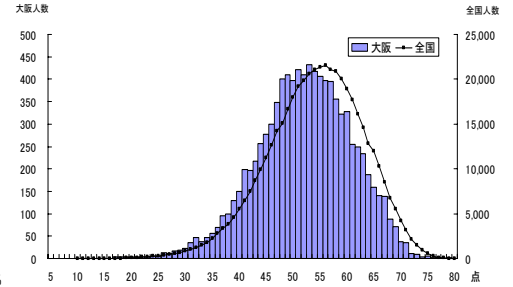

実技に関する調査結果（小学校5年生男）

Tスコア 全国平均を50としたときの比較

総合評価（段階別）

	A	B	C	D	E
大阪府	7.5%	20.5%	34.9%	25.6%	11.5%
全国	11.8%	25.5%	34.3%	20.2%	8.1%

体力 合計点

	児童数	平均値	Tスコア
大阪府	9,402	52.13	47.7
全国	470,189	54.19	50.0

握力

	児童数	平均値(kg)	Tスコア
大阪府	10,295	17.17	50.6
全国	499,450	16.96	50.0

上体起こし

	児童数	平均値(回)	Tスコア
大阪府	10,074	18.69	49.0
全国	495,478	19.28	50.0

長座体前屈

	児童数	平均値(cm)	Tスコア
大阪府	10,029	32.19	49.5
全国	496,603	32.55	50.0

反復横とび

	児童数	平均値(回)	Tスコア
大阪府	10,099	37.01	45.1
全国	494,715	40.81	50.0

20mシャトルラン