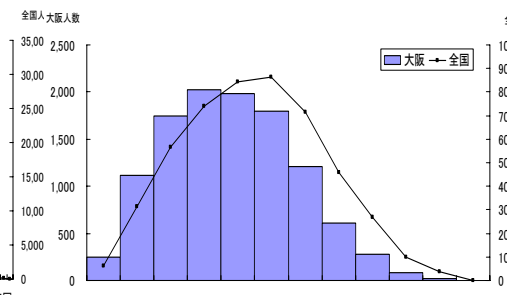

実技に関する調査結果（小学校5年生男）

Tスコア 全国平均を50としたときの比較

総合評価（段階別）

	A	B	C	D	E
大阪府	7.5%	20.5%	34.9%	25.6%	11.5%
全国	11.8%	25.5%	34.3%	20.2%	8.1%

体力 合計点

	児童数	平均値	Tスコア
大阪府	9,402	52.13	47.7
全国	470,189	54.19	50.0

握力

	児童数	平均値(kg)	Tスコア
大阪府	10,295	17.17	50.6
全国	499,450	16.96	50.0

上体起こし

	児童数	平均値(回)	Tスコア
大阪府	10,074	18.69	49.0
全国	495,478	19.28	50.0

長座体前屈

	児童数	平均値(cm)	Tスコア
大阪府	10,029	32.19	49.5
全国	496,603	32.55	50.0

反復横とび

	児童数	平均値(回)	Tスコア
大阪府	10,099	37.01	45.1
全国	494,715	40.81	50.0

20mシャトルラン

	児童数	平均値(回)	Tスコア
大阪府	10,074	42.96	46.5
全国	491,968	50.08	50.0

50m走

	児童数	平均値(秒)	Tスコア
大阪府	10,177	9.45	49.1
全国	494,451	9.37	50.0

立ち幅とび

	児童数	平均値(cm)	Tスコア
大阪府	10,171	150.89	48.6
全国	495,162	153.64	50.0

ソフトボール投げ

	児童数	平均値(m)	Tスコア
大阪府	10,192	25.33	49.9
全国	495,472	25.41	50.0