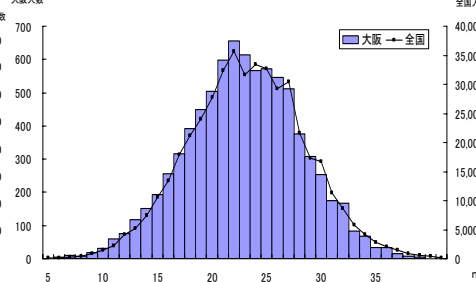

上体起こし

	生徒数	平均値(回)	Tスコア
大阪府	8,371	25.83	48.5
全国	443,316	26.73	50.0

長座体前屈

	生徒数	平均値(cm)	Tスコア
大阪府	8,250	40.40	47.5
全国	444,111	42.91	50.0

反復横とび

	生徒数	平均値(回)	Tスコア
大阪府	8,330	48.48	47.4
全国	440,658	50.50	50.0

持久走

	生徒数	平均値(秒)	Tスコア
大阪府	3,051	416.64	46.7
全国	244,959	396.19	50.0

20mシャトルラン

	生徒数	平均値(回)	Tスコア
大阪府	5,794	77.67	47.7
全国	255,985	83.27	50.0

50m走

	生徒数	平均値(秒)	Tスコア
大阪府	8,324	8.20	48.1
全国	437,563	8.05	50.0

立ち幅とび

	生徒数	平均値(cm)	Tスコア
大阪府	8,350	190.04	48.3
全国	440,916	194.62	50.0

ハンドボール投げ

	生徒数	平均値(m)	Tスコア
大阪府	8,192	20.92	49.3
全国	439,974	21.27	50.0

実技に関する調査結果（中学校2年生女）

総合評価（段階別）

	A	B	C	D	E
大阪府	17.8%	30.6%	31.7%	16.0%	3.8%
全国	23.2%	32.7%	29.0%	12.6%	2.5%

体力 合計点

	生徒数	平均値	Tスコア
大阪府	6,710	45.97	48.2
全国	384,286	47.94	50.0