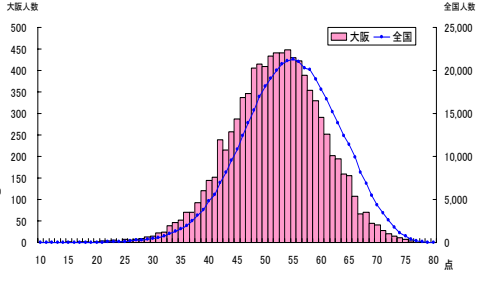

	児童数	平均値(回)	Tスコア
大阪府	10,074	42.96	46.5
全国	491,968	50.08	50.0

50m走

	児童数	平均値(秒)	Tスコア
大阪府	10,177	9.45	49.1
全国	494,451	9.37	50.0

立ち幅とび

	児童数	平均値(cm)	Tスコア
大阪府	10,171	150.89	48.6
全国	495,162	153.64	50.0

ソフトボール投げ

	児童数	平均値(m)	Tスコア
大阪府	10,192	25.33	49.9
全国	495,472	25.41	50.0

実技に関する調査結果（小学校5年生女）

総合評価（段階別）

	A	B	C	D	E
大阪市	6.2%	19.4%	37.2%	27.3%	9.9%
全国	12.4%	25.2%	35.4%	20.6%	6.4%

体力 合計点

	児童数	平均値	Tスコア
大阪市	9,169	52.02	47.0
全国	451,749	54.59	50.0

握力

	児童数	平均値(kg)	Tスコア
大阪市	9,959	16.52	50.4
全国	477,707	16.35	50.0

上体起こし

	児童数	平均値(回)	Tスコア
大阪市	9,789	16.85	48.4
全国	474,316	17.65	50.0

長座体前屈

	児童数	平均値(cm)	Tスコア
大阪市	9,780	36.23	49.5
全国	475,640	36.62	50.0

反復横とび

	児童数	平均値(回)	Tスコア
大阪市	9,796	34.52	44.3
全国	473,595	38.48	50.0

20mシャトルラン