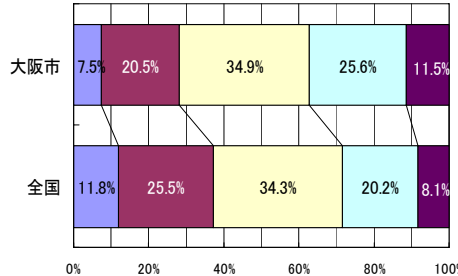

実技に関する調査結果（小学校5年生男）

Tスコア 全国平均を50としたときの比較

総合評価（段階別）

	A	B	C	D	E
大阪府	7.5%	20.5%	34.9%	25.6%	11.5%
全国	11.8%	25.5%	34.3%	20.2%	8.1%

体力 合計点

	児童数	平均値	Tスコア
大阪府	9,402	52.13	47.7
全国	470,189	54.19	50.0

握力

	児童数	平均値(kg)	Tスコア
大阪府	10,295	17.17	50.6
全国	499,450	16.96	50.0

上体起こし

	児童数	平均値(回)	Tスコア
大阪府	10,074	18.69	49.0
全国	495,478	19.28	50.0

長座体前屈

	児童数	平均値(cm)	Tスコア
大阪府	10,029	32.19	49.5
全国	496,603	32.55	50.0

反復横とび

	児童数	平均値(回)	Tスコア
大阪府	10,099	37.01	45.1
全国	494,715	40.81	50.0

20mシャトルラン