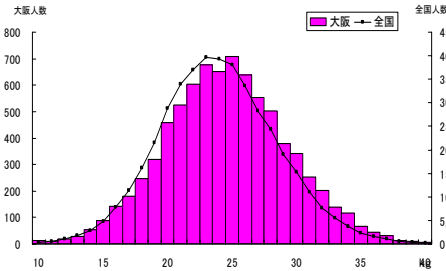

	生徒数	平均値(m)	Tスコア
大阪府	8,192	20.92	49.3
全国	439,974	21.27	50.0

実技に関する調査結果（中学校2年生女）

総合評価（段階別）

	A	B	C	D	E
大阪府	17.8%	30.6%	31.7%	16.0%	3.8%
全国	23.2%	32.7%	29.0%	12.6%	2.5%

体力 合計点

	生徒数	平均値	Tスコア
大阪府	6,710	45.97	48.2
全国	384,286	47.94	50.0

握力

	生徒数	平均値(kg)	Tスコア
大阪府	8,022	24.56	51.3
全国	424,388	23.98	50.0

上体起こし

	生徒数	平均値(回)	Tスコア
大阪府	7,914	20.88	47.8
全国	420,961	22.08	50.0

長座体前屈

	生徒数	平均値(cm)	Tスコア
大阪府	7,803	43.55	49.1
全国	422,235	44.39	50.0

反復横とび

	生徒数	平均値(回)	Tスコア
大阪府	7,813	42.76	47.3
全国	418,297	44.56	50.0

持久走

	生徒数	平均値(秒)	Tスコア
大阪府	2,296	314.95	45.4
全国	228,054	294.25	50.0

20mシャトルラン

	生徒数	平均値(回)	Tスコア
大阪府	5,778	52.22	48.0
全国	242,917	56.35	50.0

50m走

	生徒数	平均値(秒)	Tスコア
大阪府	7,776	9.12	47.2
全国	413,361	8.90	50.0

立ち幅とび

	生徒数	平均値(cm)	Tスコア
大阪府	7,815	162.66	48.5
全国	418,692	166.02	50.0