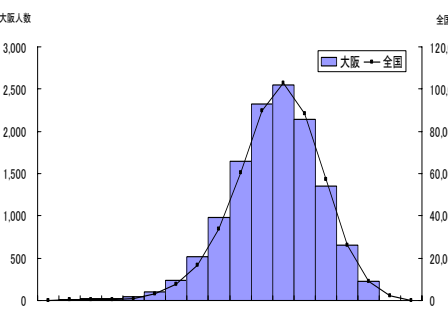

上体起こし

	児童数	平均値(回)	Tスコア
大阪府	10,074	18.69	49.0
全国	495,478	19.28	50.0

長座体前屈

	児童数	平均値(cm)	Tスコア
大阪府	10,029	32.19	49.5
全国	496,603	32.55	50.0

反復横とび

	児童数	平均値(回)	Tスコア
大阪府	10,099	37.01	45.1
全国	494,715	40.81	50.0

20mシャトルラン

	児童数	平均値(回)	Tスコア
大阪府	10,074	42.96	46.5
全国	491,968	50.08	50.0

50m走

	児童数	平均値(秒)	Tスコア
大阪府	10,177	9.45	49.1
全国	494,451	9.37	50.0

立ち幅とび

	児童数	平均値(cm)	Tスコア
大阪府	10,171	150.89	48.6
全国	495,162	153.64	50.0

ソフトボール投げ

	児童数	平均値(m)	Tスコア
大阪府	10,192	25.33	49.9
全国	495,472	25.41	50.0

実技に関する調査結果（小学校5年生女）

総合評価（段階別）

	A	B	C	D	E
大阪市	6.2%	19.4%	37.2%	27.3%	9.9%
全国	12.4%	25.2%	35.4%	20.6%	6.4%

体力 合計点

	児童数	平均値	Tスコア
大阪市	9,169	52.02	47.0
全国	451,749	54.59	50.0

握力

	児童数	平均値(kg)	Tスコア
大阪市	9,959	16.52	50.4
全国	477,707	16.35	50.0