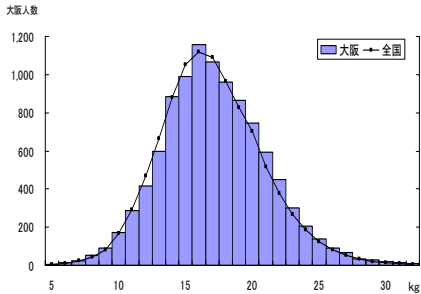

実技に関する調査結果（小学校5年生男）

Tスコア 全国平均を50としたときの比較

総合評価（段階別）

	A	B	C	D	E
大阪府	7.5%	20.5%	34.9%	25.6%	11.5%
全国	11.8%	25.5%	34.3%	20.2%	8.1%

体力 合計点

	児童数	平均値	Tスコア
大阪府	9,402	52.13	47.7
全国	470,189	54.19	50.0

握力

	児童数	平均値(kg)	Tスコア
大阪府	10,295	17.17	50.6
全国	499,450	16.96	50.0

上体起こし

	児童数	平均値(回)	Tスコア
大阪府	10,074	18.69	49.0
全国	495,478	19.28	50.0

長座体前屈

	児童数	平均値(cm)	Tスコア
大阪府	10,029	32.19	49.5
全国	496,603	32.55	50.0

反復横とび

	児童数	平均値(回)	Tスコア
大阪府	10,099	37.01	45.1
全国	494,715	40.81	50.0

20mシャトルラン