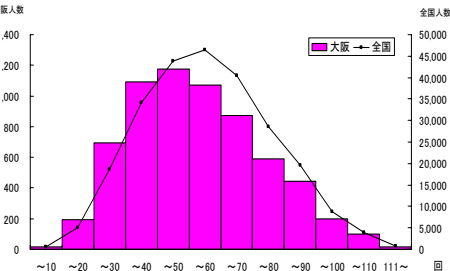

	生徒数	平均値(m)	Tスコア
大阪府	8,192	20.92	49.3
全国	439,974	21.27	50.0

実技に関する調査結果（中学校2年生女）

総合評価（段階別）

	A	B	C	D	E
大阪府	17.8%	30.6%	31.7%	16.0%	3.8%
全国	23.2%	32.7%	29.0%	12.6%	2.5%

体力 合計点

	生徒数	平均値	Tスコア
大阪府	6,710	45.97	48.2
全国	384,286	47.94	50.0

握力

	生徒数	平均値(kg)	Tスコア
大阪府	8,022	24.56	51.3
全国	424,388	23.98	50.0

上体起こし

	生徒数	平均値(回)	Tスコア
大阪府	7,914	20.88	47.8
全国	420,961	22.08	50.0

長座体前屈

	生徒数	平均値(cm)	Tスコア
大阪府	7,803	43.55	49.1
全国	422,235	44.39	50.0

反復横とび

	生徒数	平均値(回)	Tスコア
大阪府	7,813	42.76	47.3
全国	418,297	44.56	50.0

持久走

	生徒数	平均値(秒)	Tスコア
大阪府	2,296	314.95	45.4
全国	228,054	294.25	50.0

20mシャトルラン

	生徒数	平均値(回)	Tスコア
大阪府	5,778	52.22	48.0
全国	242,917	56.35	50.0

50m走

	生徒数	平均値(秒)	Tスコア
大阪府	7,776	9.12	47.2
全国	413,361	8.90	50.0

立ち幅とび

	生徒数	平均値(cm)	Tスコア
大阪府	7,815	162.66	48.5
全国	418,692	166.02	50.0