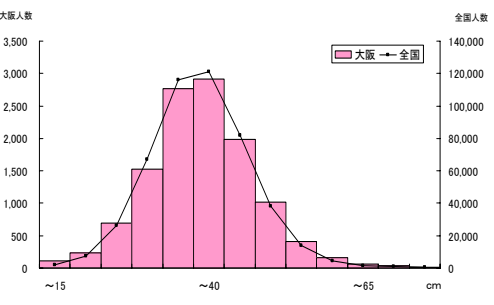

	児童数	平均値(回)	Tスコア
大阪府	10,074	42.96	46.5
全国	491,968	50.08	50.0

50m走

	児童数	平均値(秒)	Tスコア
大阪府	10,177	9.45	49.1
全国	494,451	9.37	50.0

立ち幅とび

	児童数	平均値(cm)	Tスコア
大阪府	10,171	150.89	48.6
全国	495,162	153.64	50.0

ソフトボール投げ

	児童数	平均値(m)	Tスコア
大阪府	10,192	25.33	49.9
全国	495,472	25.41	50.0

実技に関する調査結果（小学校5年生女）

総合評価（段階別）

	A	B	C	D	E
大阪市	6.2%	19.4%	37.2%	27.3%	9.9%
全国	12.4%	25.2%	35.4%	20.6%	6.4%

体力 合計点

	児童数	平均値	Tスコア
大阪市	9,169	52.02	47.0
全国	451,749	54.59	50.0

握力

	児童数	平均値(kg)	Tスコア
大阪市	9,959	16.52	50.4
全国	477,707	16.35	50.0

上体起こし

	児童数	平均値(回)	Tスコア
大阪市	9,789	16.85	48.4
全国	474,316	17.65	50.0

長座体前屈

	児童数	平均値(cm)	Tスコア
大阪市	9,780	36.23	49.5
全国	475,640	36.62	50.0

反復横とび

	児童数	平均値(回)	Tスコア
大阪市	9,796	34.52	44.3
全国	473,595	38.48	50.0

20mシャトルラン