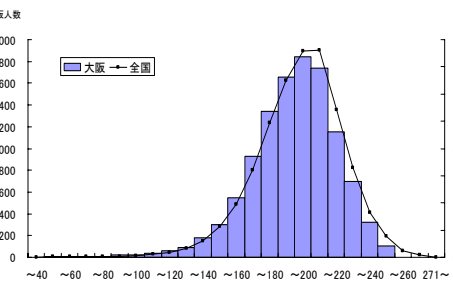

上体起こし

	生徒数	平均値(回)	Tスコア
大阪府	8,371	25.83	48.5
全国	443,316	26.73	50.0

長座体前屈

	生徒数	平均値(cm)	Tスコア
大阪府	8,250	40.40	47.5
全国	444,111	42.91	50.0

反復横とび

	生徒数	平均値(回)	Tスコア
大阪府	8,330	48.48	47.4
全国	440,658	50.50	50.0

持久走

	生徒数	平均値(秒)	Tスコア
大阪府	3,051	416.64	46.7
全国	244,959	396.19	50.0

20mシャトルラン

	生徒数	平均値(回)	Tスコア
大阪府	5,794	77.67	47.7
全国	255,985	83.27	50.0

50m走

	生徒数	平均値(秒)	Tスコア
大阪府	8,324	8.20	48.1
全国	437,563	8.05	50.0

立ち幅とび

	生徒数	平均値(cm)	Tスコア
大阪府	8,350	190.04	48.3
全国	440,916	194.62	50.0

ハンドボール投げ

	生徒数	平均値(m)	Tスコア
大阪府	8,192	20.92	49.3
全国	439,974	21.27	50.0

実技に関する調査結果（中学校2年生女）

総合評価（段階別）

	A	B	C	D	E
大阪府	17.8%	30.6%	31.7%	16.0%	3.8%
全国	23.2%	32.7%	29.0%	12.6%	2.5%

体力 合計点

	生徒数	平均値	Tスコア
大阪府	6,710	45.97	48.2
全国	384,286	47.94	50.0