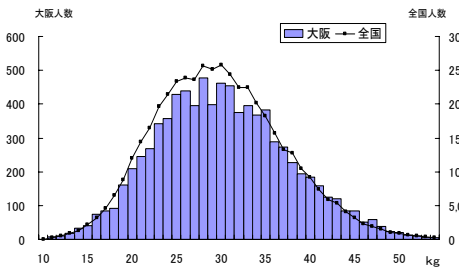

	児童数	平均値(回)	Tスコア
大阪市	9,744	31.92	45.8
全国	470,588	38.73	50.0

50m走

	児童数	平均値(秒)	Tスコア
大阪市	9,852	9.74	48.8
全国	473,300	9.64	50.0

立ち幅とび

	児童数	平均値(cm)	Tスコア
大阪市	9,828	141.54	48.2
全国	473,893	145.11	50.0

ソフトボール投げ

	児童数	平均値(m)	Tスコア
大阪市	9,903	14.55	49.9
全国	474,583	14.62	50.0

実技に関する調査結果（中学校2年生男）

Tスコア 全国平均を50としたときの比較

総合評価（段階別）

	A	B	C	D	E
大阪府	3.1%	19.3%	38.8%	29.3%	9.5%
全国	6.3%	24.4%	38.8%	23.5%	7.0%

体力 合計点

	生徒数	平均値	Tスコア
大阪府	7,022	39.08	47.7
全国	406,266	41.36	50.0

握力

	生徒数	平均値(kg)	Tスコア
大阪府	8,485	30.22	50.6
全国	446,761	29.82	50.0

上体起こし

	生徒数	平均値(回)	Tスコア
大阪府	8,371	25.83	48.5
全国	443,316	26.73	50.0

長座体前屈

	生徒数	平均値(cm)	Tスコア
大阪府	8,250	40.40	47.5
全国	444,111	42.91	50.0

反復横とび

	生徒数	平均値(回)	Tスコア
大阪府	8,330	48.48	47.4
全国	440,658	50.50	50.0

持久走

	生徒数	平均値(秒)	Tスコア
大阪府	3,051	416.64	46.7
全国	244,959	396.19	50.0