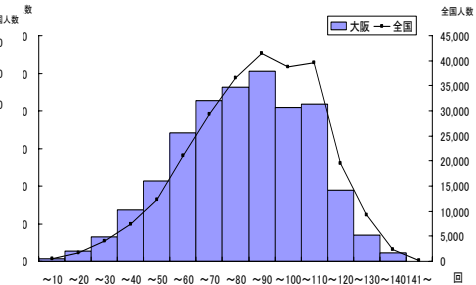

20mシャトルラン

	生徒数	平均値(回)	Tスコア
大阪府	5,794	77.67	47.7
全国	255,985	83.27	50.0