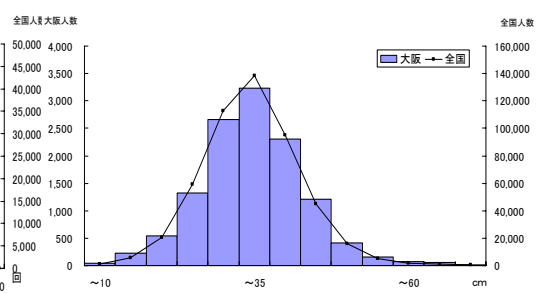

実技に関する調査結果（小学校5年生男）

Tスコア 全国平均を50としたときの比較

総合評価（段階別）

	A	B	C	D	E
大阪府	7.5%	20.5%	34.9%	25.6%	11.5%
全国	11.8%	25.5%	34.3%	20.2%	8.1%

体力 合計点

	児童数	平均値	Tスコア
大阪府	9,402	52.13	47.7
全国	470,189	54.19	50.0

握力

	児童数	平均値(kg)	Tスコア
大阪府	10,295	17.17	50.6
全国	499,450	16.96	50.0

上体起こし

	児童数	平均値(回)	Tスコア
大阪府	10,074	18.69	49.0
全国	495,478	19.28	50.0

長座体前屈

	児童数	平均値(cm)	Tスコア
大阪府	10,029	32.19	49.5
全国	496,603	32.55	50.0

反復横とび

	児童数	平均値(回)	Tスコア
大阪府	10,099	37.01	45.1
全国	494,715	40.81	50.0

20mシャトルラン