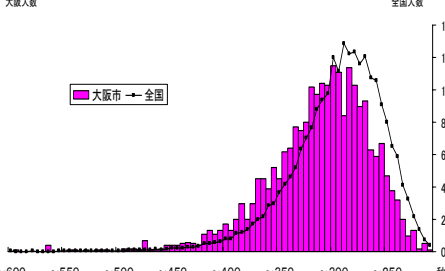

	生徒数	平均値(m)	Tスコア
大阪府	8,192	20.92	49.3
全国	439,974	21.27	50.0

実技に関する調査結果（中学校2年生女）

総合評価（段階別）

	A	B	C	D	E
大阪府	17.8%	30.6%	31.7%	16.0%	3.8%
全国	23.2%	32.7%	29.0%	12.6%	2.5%

体力 合計点

	生徒数	平均値	Tスコア
大阪府	6,710	45.97	48.2
全国	384,286	47.94	50.0

握力

	生徒数	平均値(kg)	Tスコア
大阪府	8,022	24.56	51.3
全国	424,388	23.98	50.0

上体起こし

	生徒数	平均値(回)	Tスコア
大阪府	7,914	20.88	47.8
全国	420,961	22.08	50.0

長座体前屈

	生徒数	平均値(cm)	Tスコア
大阪府	7,803	43.55	49.1
全国	422,235	44.39	50.0

反復横とび

	生徒数	平均値(回)	Tスコア
大阪府	7,813	42.76	47.3
全国	418,297	44.56	50.0

持久走

	生徒数	平均値(秒)	Tスコア
大阪府	2,296	314.95	45.4
全国	228,054	294.25	50.0

20mシャトルラン

	生徒数	平均値(回)	Tスコア
大阪府	5,778	52.22	48.0
全国	242,917	56.35	50.0

50m走

	生徒数	平均値(秒)	Tスコア
大阪府	7,776	9.12	47.2
全国	413,361	8.90	50.0

立ち幅とび

	生徒数	平均値(cm)	Tスコア
大阪府	7,815	162.66	48.5
全国	418,692	166.02	50.0