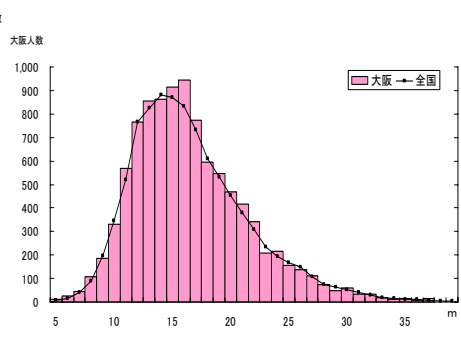

上体起こし

	児童数	平均値(回)	Tスコア
大阪市	9,789	16.85	48.4
全国	474,316	17.65	50.0

長座体前屈

	児童数	平均値(cm)	Tスコア
大阪市	9,780	36.23	49.5
全国	475,640	36.62	50.0

反復横とび

	児童数	平均値(回)	Tスコア
大阪市	9,796	34.52	44.3
全国	473,595	38.48	50.0

20mシャトルラン

	児童数	平均値(回)	Tスコア
大阪市	9,744	31.92	45.8
全国	470,588	38.73	50.0

50m走

	児童数	平均値(秒)	Tスコア
大阪市	9,852	9.74	48.8
全国	473,300	9.64	50.0

立ち幅とび

	児童数	平均値(cm)	Tスコア
大阪市	9,828	141.54	48.2
全国	473,893	145.11	50.0

ソフトボール投げ

	児童数	平均値(m)	Tスコア
大阪市	9,903	14.55	49.9
全国	474,583	14.62	50.0

実技に関する調査結果（中学校2年生男）

Tスコア 全国平均を50としたときの比較

総合評価（段階別）

	A	B	C	D	E
大阪府	3.1%	19.3%	38.8%	29.3%	9.5%
全国	6.3%	24.4%	38.8%	23.5%	7.0%

体力 合計点

	生徒数	平均値	Tスコア
大阪府	7,022	39.08	47.7
全国	406,266	41.36	50.0

握力

	生徒数	平均値(kg)	Tスコア
大阪府	8,485	30.22	50.6
全国	446,761	29.82	50.0