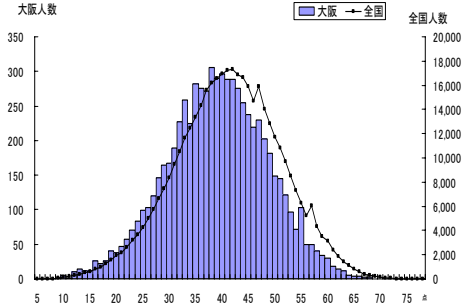

実技に関する調査結果（中学校2年生男）

Tスコア 全国平均を50としたときの比較

総合評価（段階別）

	A	B	C	D	E
大阪府	3.1%	19.3%	38.8%	29.3%	9.5%
全国	6.3%	24.4%	38.8%	23.5%	7.0%

体力 合計点

	生徒数	平均値	Tスコア
大阪府	7,022	39.08	47.7
全国	406,266	41.36	50.0

握力

	生徒数	平均値(kg)	Tスコア
大阪府	8,485	30.22	50.6
全国	446,761	29.82	50.0

上体起こし

	生徒数	平均値(回)	Tスコア
大阪府	8,371	25.83	48.5
全国	443,316	26.73	50.0

長座体前屈

	生徒数	平均値(cm)	Tスコア
大阪府	8,250	40.40	47.5
全国	444,111	42.91	50.0

反復横とび

	生徒数	平均値(回)	Tスコア
大阪府	8,330	48.48	47.4
全国	440,658	50.50	50.0

持久走

	生徒数	平均値(秒)	Tスコア
大阪府	3,051	416.64	46.7
全国	244,959	396.19	50.0