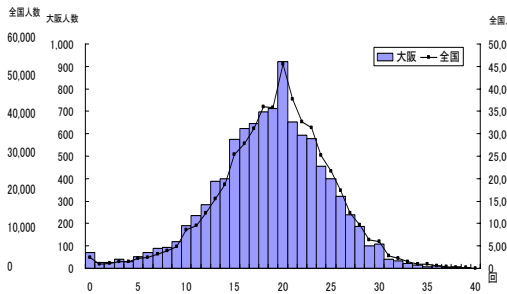

実技に関する調査結果（小学校5年生男）

Tスコア 全国平均を50としたときの比較

総合評価（段階別）

	A	B	C	D	E
大阪府	7.5%	20.5%	34.9%	25.6%	11.5%
全国	11.8%	25.5%	34.3%	20.2%	8.1%

体力 合計点

	児童数	平均値	Tスコア
大阪府	9,402	52.13	47.7
全国	470,189	54.19	50.0

握力

	児童数	平均値(kg)	Tスコア
大阪府	10,295	17.17	50.6
全国	499,450	16.96	50.0

上体起こし

	児童数	平均値(回)	Tスコア
大阪府	10,074	18.69	49.0
全国	495,478	19.28	50.0

長座体前屈

	児童数	平均値(cm)	Tスコア
大阪府	10,029	32.19	49.5
全国	496,603	32.55	50.0

反復横とび

	児童数	平均値(回)	Tスコア
大阪府	10,099	37.01	45.1
全国	494,715	40.81	50.0

20mシャトルラン