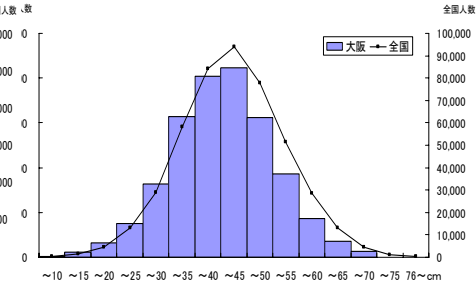

	児童数	平均値(回)	Tスコア
大阪市	9,744	31.92	45.8
全国	470,588	38.73	50.0

50m走

	児童数	平均値(秒)	Tスコア
大阪市	9,852	9.74	48.8
全国	473,300	9.64	50.0

立ち幅とび

	児童数	平均値(cm)	Tスコア
大阪市	9,828	141.54	48.2
全国	473,893	145.11	50.0

ソフトボール投げ

	児童数	平均値(m)	Tスコア
大阪市	9,903	14.55	49.9
全国	474,583	14.62	50.0

実技に関する調査結果（中学校2年生男）

Tスコア 全国平均を50としたときの比較

総合評価（段階別）

	A	B	C	D	E
大阪府	3.1%	19.3%	38.8%	29.3%	9.5%
全国	6.3%	24.4%	38.8%	23.5%	7.0%

体力 合計点

	生徒数	平均値	Tスコア
大阪府	7,022	39.08	47.7
全国	406,266	41.36	50.0

握力

	生徒数	平均値(kg)	Tスコア
大阪府	8,485	30.22	50.6
全国	446,761	29.82	50.0

上体起こし

	生徒数	平均値(回)	Tスコア
大阪府	8,371	25.83	48.5
全国	443,316	26.73	50.0

長座体前屈

	生徒数	平均値(cm)	Tスコア
大阪府	8,250	40.40	47.5
全国	444,111	42.91	50.0

反復横とび

	生徒数	平均値(回)	Tスコア
大阪府	8,330	48.48	47.4
全国	440,658	50.50	50.0

持久走

	生徒数	平均値(秒)	Tスコア
大阪府	3,051	416.64	46.7
全国	244,959	396.19	50.0