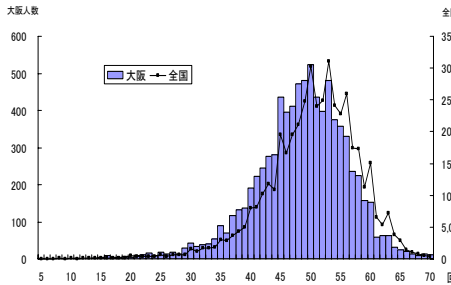

実技に関する調査結果（中学校2年生男）

Tスコア 全国平均を50としたときの比較

総合評価（段階別）

	A	B	C	D	E
大阪府	3.1%	19.3%	38.8%	29.3%	9.5%
全国	6.3%	24.4%	38.8%	23.5%	7.0%

体力 合計点

	生徒数	平均値	Tスコア
大阪府	7,022	39.08	47.7
全国	406,266	41.36	50.0

握力

	生徒数	平均値(kg)	Tスコア
大阪府	8,485	30.22	50.6
全国	446,761	29.82	50.0

上体起こし

	生徒数	平均値(回)	Tスコア
大阪府	8,371	25.83	48.5
全国	443,316	26.73	50.0

長座体前屈

	生徒数	平均値(cm)	Tスコア
大阪府	8,250	40.40	47.5
全国	444,111	42.91	50.0

反復横とび

	生徒数	平均値(回)	Tスコア
大阪府	8,330	48.48	47.4
全国	440,658	50.50	50.0

持久走

	生徒数	平均値(秒)	Tスコア
大阪府	3,051	416.64	46.7
全国	244,959	396.19	50.0

20mシャトルラン

	生徒数	平均値(回)	Tスコア
大阪府	5,794	77.67	47.7
全国	255,985	83.27	50.0

50m走

	生徒数	平均値(秒)	Tスコア
大阪府	8,324	8.20	48.1
全国	437,563	8.05	50.0

立ち幅とび

	生徒数	平均値(cm)	Tスコア
大阪府	8,350	190.04	48.3
全国	440,916	194.62	50.0

ハンドボール投げ