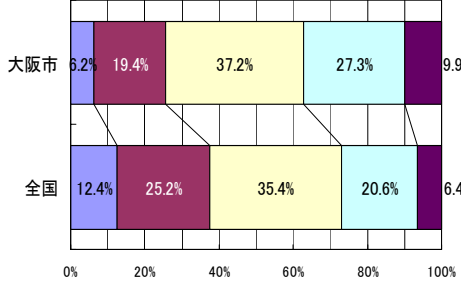

	児童数	平均値(回)	Tスコア
大阪府	10,074	42.96	46.5
全国	491,968	50.08	50.0

50m走

	児童数	平均値(秒)	Tスコア
大阪府	10,177	9.45	49.1
全国	494,451	9.37	50.0

立ち幅とび

	児童数	平均値(cm)	Tスコア
大阪府	10,171	150.89	48.6
全国	495,162	153.64	50.0

ソフトボール投げ

	児童数	平均値(m)	Tスコア
大阪府	10,192	25.33	49.9
全国	495,472	25.41	50.0

実技に関する調査結果（小学校5年生女）

総合評価（段階別）

	A	B	C	D	E
大阪市	6.2%	19.4%	37.2%	27.3%	9.9%
全国	12.4%	25.2%	35.4%	20.6%	6.4%

体力 合計点

	児童数	平均値	Tスコア
大阪市	9,169	52.02	47.0
全国	451,749	54.59	50.0

握力

	児童数	平均値(kg)	Tスコア
大阪市	9,959	16.52	50.4
全国	477,707	16.35	50.0

上体起こし

	児童数	平均値(回)	Tスコア
大阪市	9,789	16.85	48.4
全国	474,316	17.65	50.0

長座体前屈

	児童数	平均値(cm)	Tスコア
大阪市	9,780	36.23	49.5
全国	475,640	36.62	50.0

反復横とび

	児童数	平均値(回)	Tスコア
大阪市	9,796	34.52	44.3
全国	473,595	38.48	50.0

20mシャトルラン