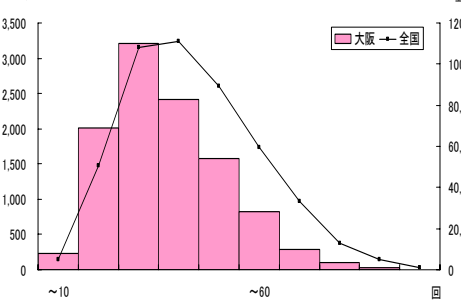

反復横とび

	児童数	平均値(回)	Tスコア
大阪市	9,796	34.52	44.3
全国	473,595	38.48	50.0

20mシャトルラン

	児童数	平均値(回)	Tスコア
大阪市	9,744	31.92	45.8
全国	470,588	38.73	50.0

50m走

	児童数	平均値(秒)	Tスコア
大阪市	9,852	9.74	48.8
全国	473,300	9.64	50.0