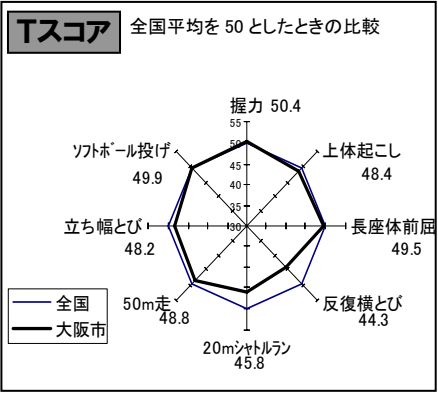

上体起こし

	児童数	平均値(回)	Tスコア
大阪府	10,074	18.69	49.0
全国	495,478	19.28	50.0

長座体前屈

	児童数	平均値(cm)	Tスコア
大阪府	10,029	32.19	49.5
全国	496,603	32.55	50.0

反復横とび

	児童数	平均値(回)	Tスコア
大阪府	10,099	37.01	45.1
全国	494,715	40.81	50.0

20mシャトルラン

	児童数	平均値(回)	Tスコア
大阪府	10,074	42.96	46.5
全国	491,968	50.08	50.0

50m走

	児童数	平均値(秒)	Tスコア
大阪府	10,177	9.45	49.1
全国	494,451	9.37	50.0

立ち幅とび

	児童数	平均値(cm)	Tスコア
大阪府	10,171	150.89	48.6
全国	495,162	153.64	50.0

ソフトボール投げ

	児童数	平均値(m)	Tスコア
大阪府	10,192	25.33	49.9
全国	495,472	25.41	50.0

実技に関する調査結果（小学校5年生女）

総合評価（段階別）

	A	B	C	D	E
大阪市	6.2%	19.4%	37.2%	27.3%	9.9%
全国	12.4%	25.2%	35.4%	20.6%	6.4%

体力 合計点

	児童数	平均値	Tスコア
大阪市	9,169	52.02	47.0
全国	451,749	54.59	50.0

握力

	児童数	平均値(kg)	Tスコア
大阪市	9,959	16.52	50.4
全国	477,707	16.35	50.0