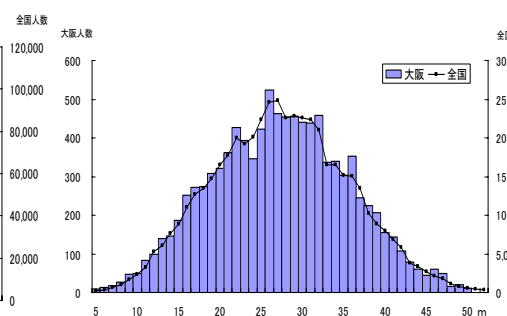

	児童数	平均値(回)	Tスコア
大阪府	10,074	42.96	46.5
全国	491,968	50.08	50.0

50m走

	児童数	平均値(秒)	Tスコア
大阪府	10,177	9.45	49.1
全国	494,451	9.37	50.0

立ち幅とび

	児童数	平均値(cm)	Tスコア
大阪府	10,171	150.89	48.6
全国	495,162	153.64	50.0

ソフトボール投げ

	児童数	平均値(m)	Tスコア
大阪府	10,192	25.33	49.9
全国	495,472	25.41	50.0

実技に関する調査結果（小学校5年生女）

総合評価（段階別）

	A	B	C	D	E
大阪市	6.2%	19.4%	37.2%	27.3%	9.9%
全国	12.4%	25.2%	35.4%	20.6%	6.4%

体力 合計点

	児童数	平均値	Tスコア
大阪市	9,169	52.02	47.0
全国	451,749	54.59	50.0

握力

	児童数	平均値(kg)	Tスコア
大阪市	9,959	16.52	50.4
全国	477,707	16.35	50.0