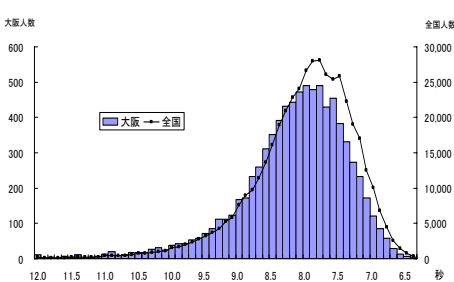

50m走

	生徒数	平均値(秒)	Tスコア
大阪府	8,324	8.20	48.1
全国	437,563	8.05	50.0