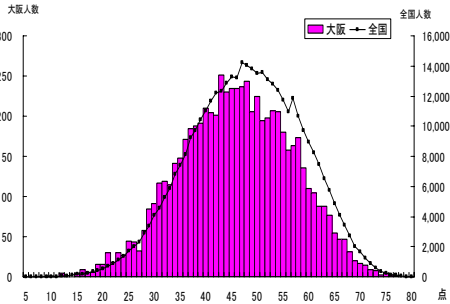

20mシャトルラン

	生徒数	平均値(回)	Tスコア
大阪府	5,794	77.67	47.7
全国	255,985	83.27	50.0

50m走

	生徒数	平均値(秒)	Tスコア
大阪府	8,324	8.20	48.1
全国	437,563	8.05	50.0

立ち幅とび

	生徒数	平均値(cm)	Tスコア
大阪府	8,350	190.04	48.3
全国	440,916	194.62	50.0

ハンドボール投げ

	生徒数	平均値(m)	Tスコア
大阪府	8,192	20.92	49.3
全国	439,974	21.27	50.0

実技に関する調査結果（中学校2年生女）

総合評価（段階別）

	A	B	C	D	E
大阪府	17.8%	30.6%	31.7%	16.0%	3.8%
全国	23.2%	32.7%	29.0%	12.6%	2.5%

体力 合計点

	生徒数	平均値	Tスコア
大阪府	6,710	45.97	48.2
全国	384,286	47.94	50.0

握力

	生徒数	平均値(kg)	Tスコア
大阪府	8,022	24.56	51.3
全国	424,388	23.98	50.0

上体起こし

	生徒数	平均値(回)	Tスコア
大阪府	7,914	20.88	47.8
全国	420,961	22.08	50.0

長座体前屈

	生徒数	平均値(cm)	Tスコア
大阪府	7,803	43.55	49.1
全国	422,235	44.39	50.0

反復横とび

	生徒数	平均値(回)	Tスコア
大阪府	7,813	42.76	47.3
全国	418,297	44.56	50.0