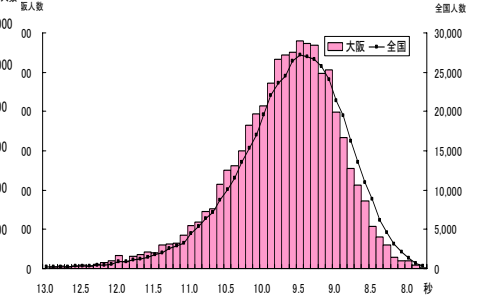

反復横とび

	児童数	平均値(回)	Tスコア
大阪市	9,796	34.52	44.3
全国	473,595	38.48	50.0

20mシャトルラン

	児童数	平均値(回)	Tスコア
大阪市	9,744	31.92	45.8
全国	470,588	38.73	50.0

50m走

	児童数	平均値(秒)	Tスコア
大阪市	9,852	9.74	48.8
全国	473,300	9.64	50.0