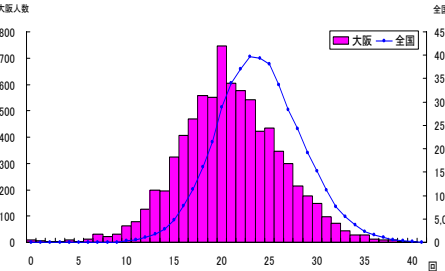

	生徒数	平均値(m)	Tスコア
大阪府	8,192	20.92	49.3
全国	439,974	21.27	50.0

実技に関する調査結果（中学校2年生女）

総合評価（段階別）

	A	B	C	D	E
大阪府	17.8%	30.6%	31.7%	16.0%	3.8%
全国	23.2%	32.7%	29.0%	12.6%	2.5%

体力 合計点

	生徒数	平均値	Tスコア
大阪府	6,710	45.97	48.2
全国	384,286	47.94	50.0

握力

	生徒数	平均値(kg)	Tスコア
大阪府	8,022	24.56	51.3
全国	424,388	23.98	50.0

上体起こし

	生徒数	平均値(回)	Tスコア
大阪府	7,914	20.88	47.8
全国	420,961	22.08	50.0

長座体前屈

	生徒数	平均値(cm)	Tスコア
大阪府	7,803	43.55	49.1
全国	422,235	44.39	50.0

反復横とび

	生徒数	平均値(回)	Tスコア
大阪府	7,813	42.76	47.3
全国	418,297	44.56	50.0

持久走

	生徒数	平均値(秒)	Tスコア
大阪府	2,296	314.95	45.4
全国	228,054	294.25	50.0

20mシャトルラン

	生徒数	平均値(回)	Tスコア
大阪府	5,778	52.22	48.0
全国	242,917	56.35	50.0

50m走

	生徒数	平均値(秒)	Tスコア
大阪府	7,776	9.12	47.2
全国	413,361	8.90	50.0

立ち幅とび

	生徒数	平均値(cm)	Tスコア
大阪府	7,815	162.66	48.5
全国	418,692	166.02	50.0