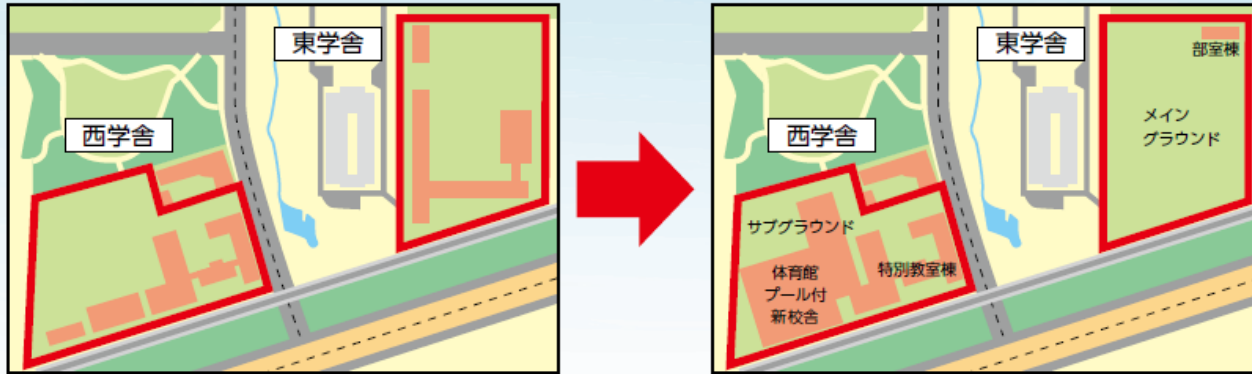

設置学級数・生徒数

2022年度より高等学校 160名(内部進学 80名、外部入学 80名)

	2019年度	2020年度	2021年度	2022年度	2023年度	2024年度
中1	2学級(80名)	2学級(80名)	2学級(80名)	2学級(80名)	2学級(80名)	2学級(80名)
中2		2学級(80名)	2学級(80名)	2学級(80名)	2学級(80名)	2学級(80名)
中3			2学級(80名)	2学級(80名)	2学級(80名)	2学級(80名)
高1	2学級(80名)	2学級(80名)	2学級(80名)	4学級(160名)	4学級(160名)	4学級(160名)
高2		2学級(80名)	2学級(80名)	2学級(80名)	4学級(160名)	4学級(160名)
高3			2学級(80名)	2学級(80名)	2学級(80名)	4学級(160名)
計	4学級(160名)	8学級(320名)	12学級(480名)	14学級(560名)	16学級(640名)	18学級(720名)

校舎・施設

統合・移転後の南港緑小学校・南港港小学校の校地で開校します。一部の校舎を中学校・高等学校向けに改修し、新校舎の増築を行います。(2022年完成予定)

Q&A

Q1 国際バカロレアコースは希望者全員が入れるのですか。

A1 教員数や施設の関係で、国際バカロレアコースの定員は20名程度を予定しています。コース選択については、生徒個々の興味、関心、進路目標等に応じて相談のうえ決定します。

Q2 この中学校に入学するためには、高い英語力が必要ですか。