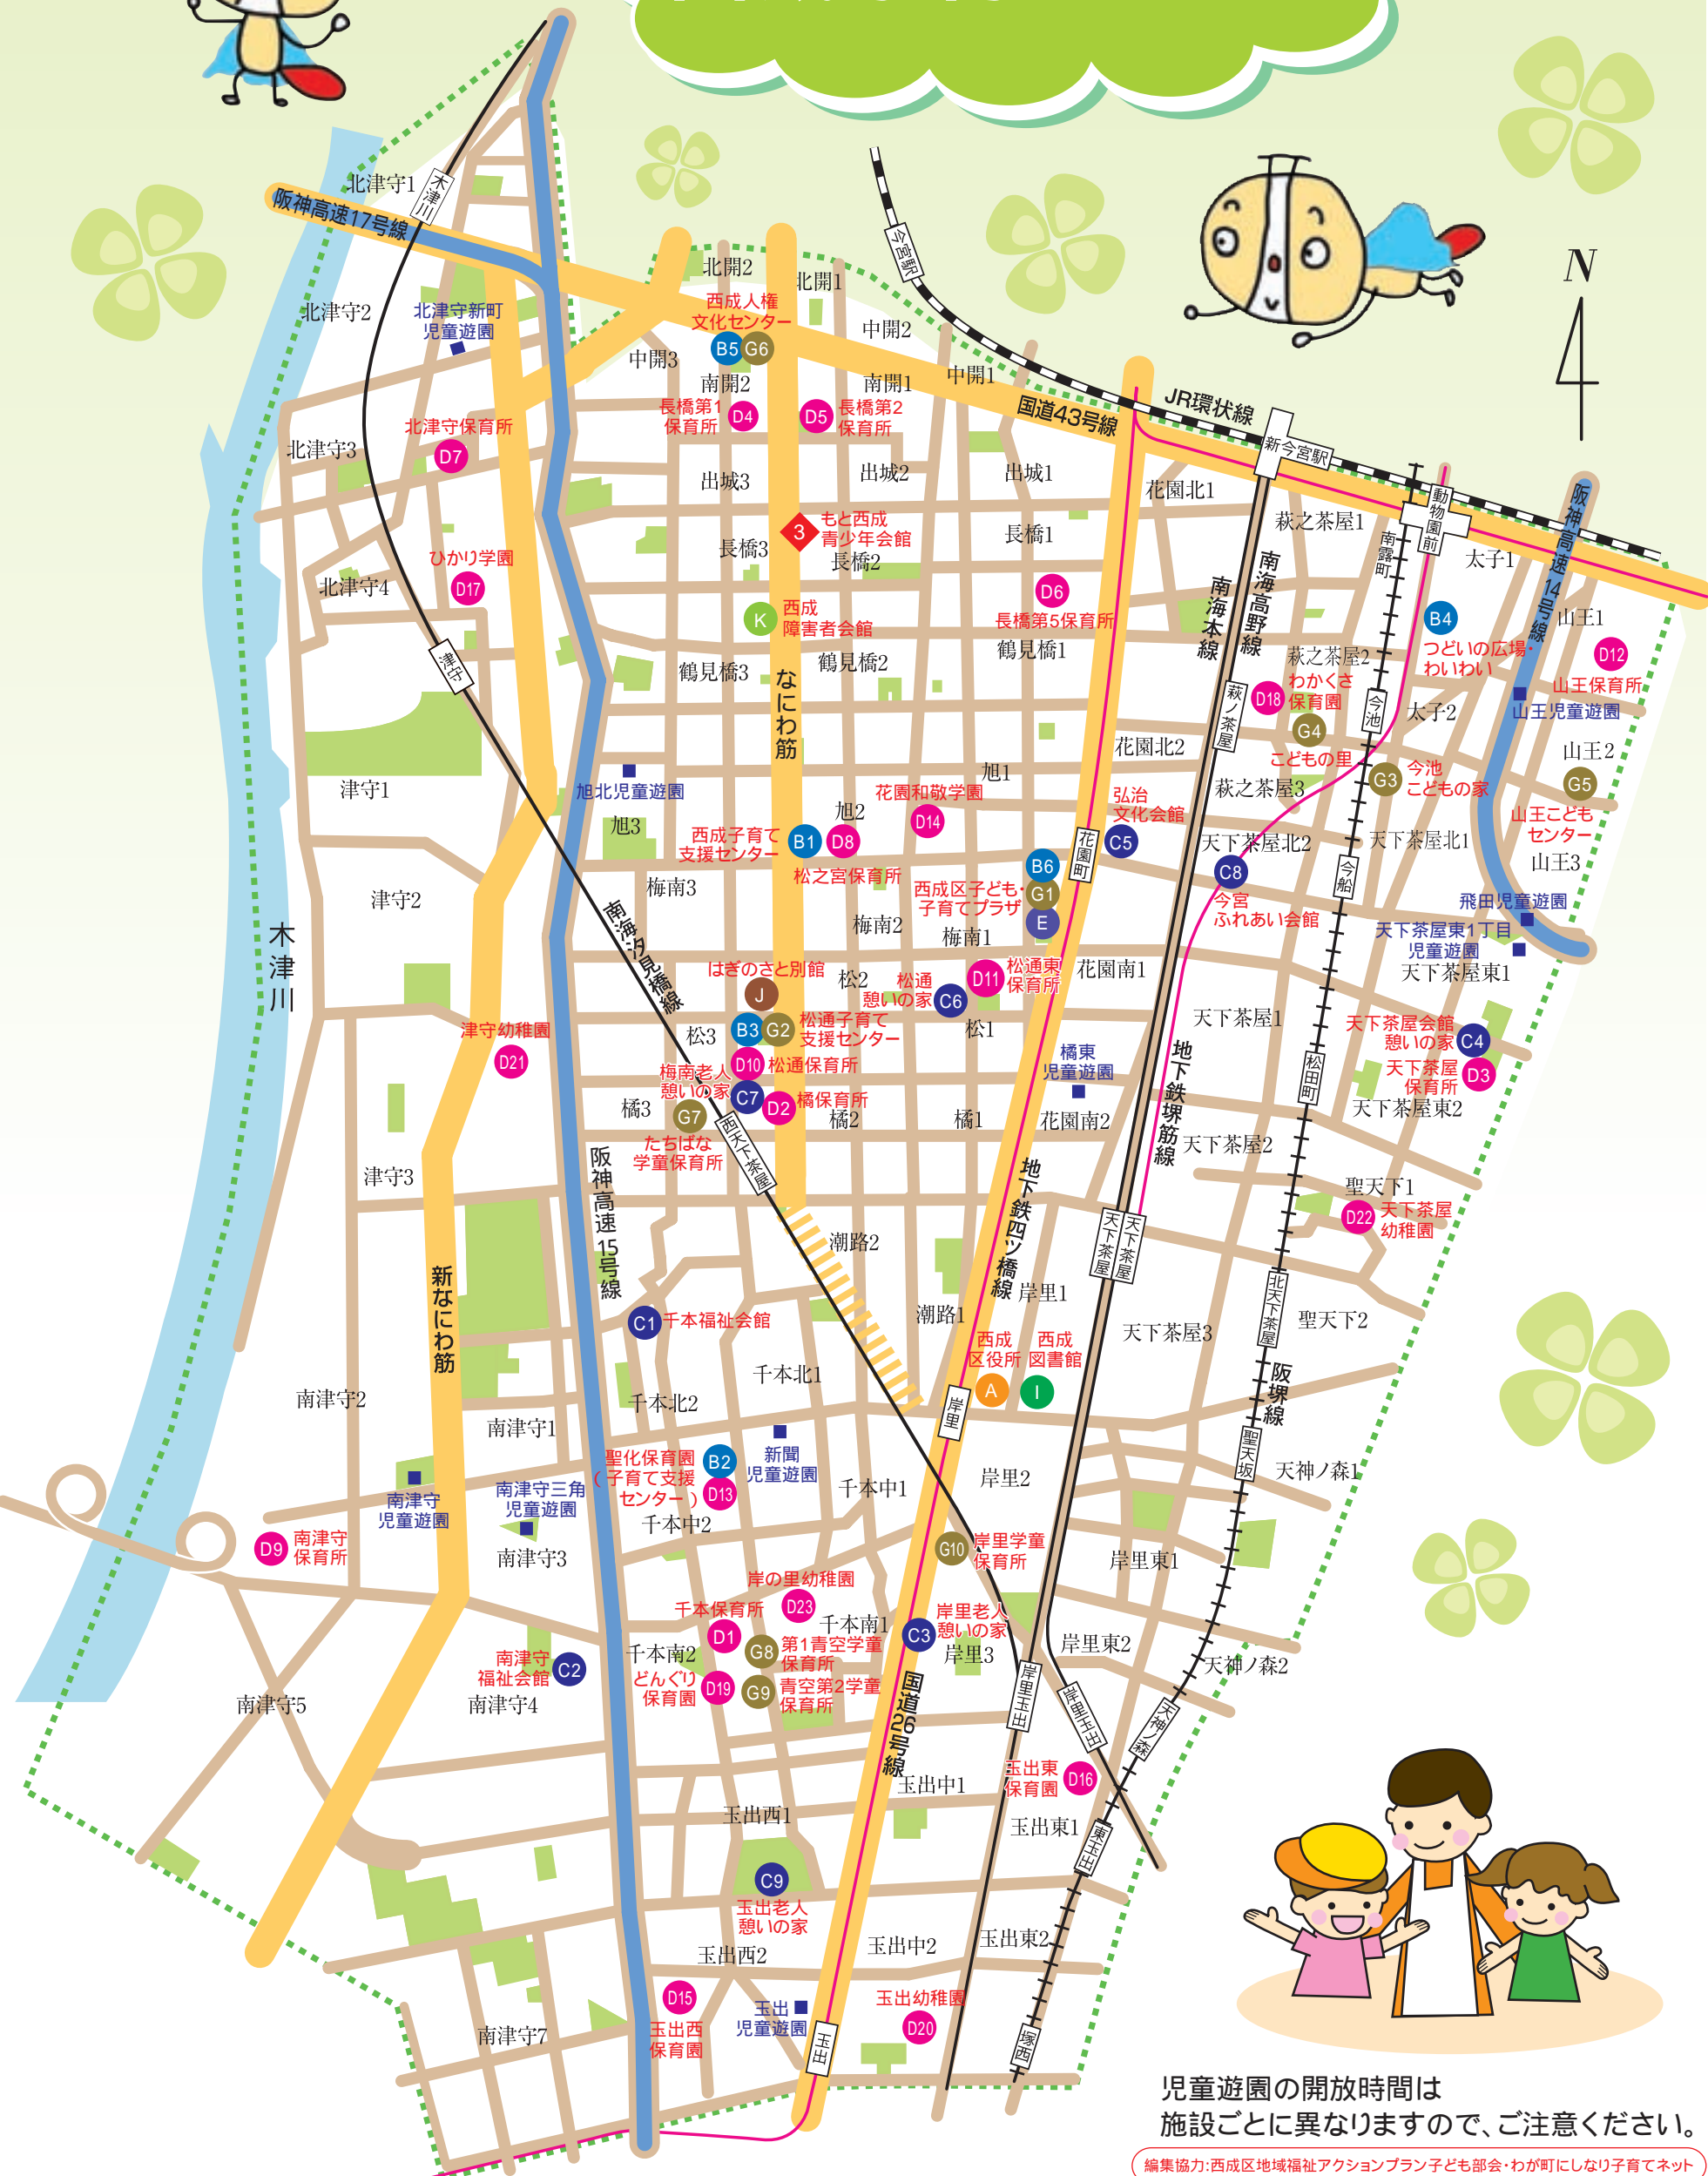

# 西成子育てMAP

児童遊園の開放時間は施設ごとに異なりますので、ご注意ください。

編集協力:西成区地域福祉アクションプラン子ども部会・わが町にしなり子育てネット