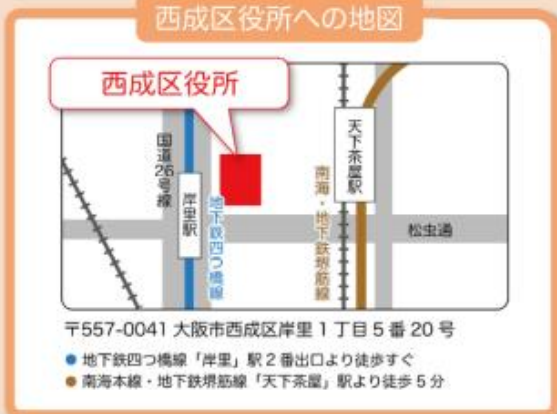

ば し ょ に し な り く や く し ょ か い ぼ ん ま と ぐ ち
場所: 西成区役所 5階53番窓口

で ん わ
電話: 06-6115-8070

西成区役所への地図

西成区役所5階

じ ゅ た く し ぎ ょ う し ゃ
[受託事業者]

し ゃ か い ふ く し ほ う じ ん
社会福祉法人

に し な り く し ゃ か い ふ く し ぎ ょ う ぎ か い
西成区社会福祉協議会

お お さ か し ぎ ょ う かん
大阪自彊館