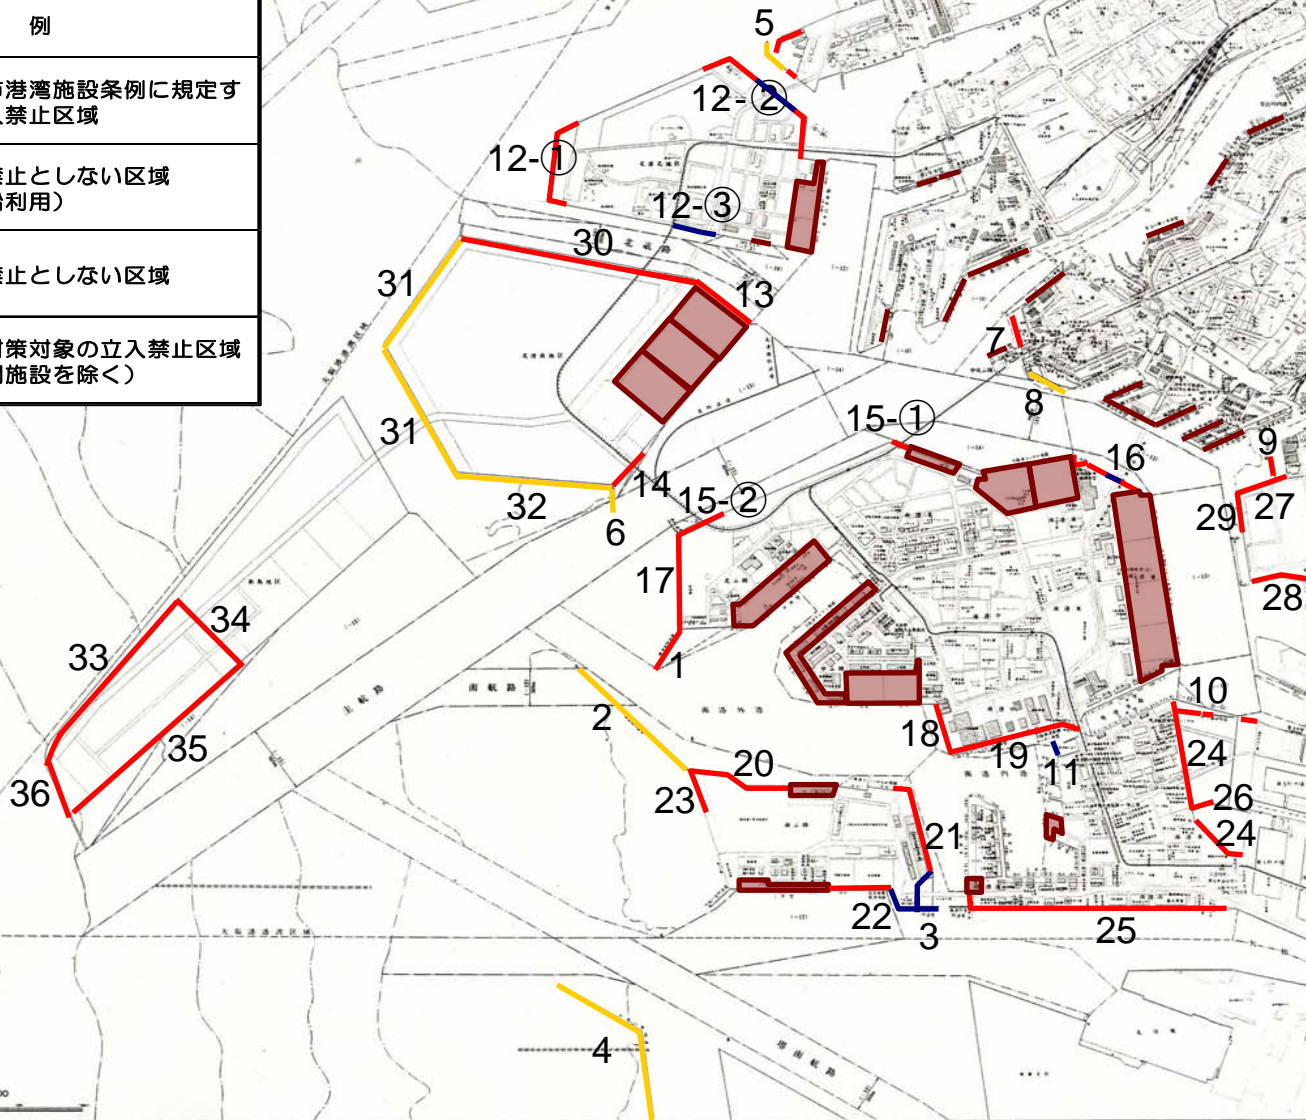

# 立入禁止区域指定位置図

凡 例	
	大阪市港湾施設条例に規定する立入禁止区域
	立入禁止としない区域 (渡船利用)
	立入禁止としない区域
	保安対策対象の立入禁止区域 (民間施設を除く)

記号	名称
○	立入禁止区域
○	立入禁止としない区域
○	保安対策対象の立入禁止区域
○	民間施設
○	渡船利用区域
○	その他