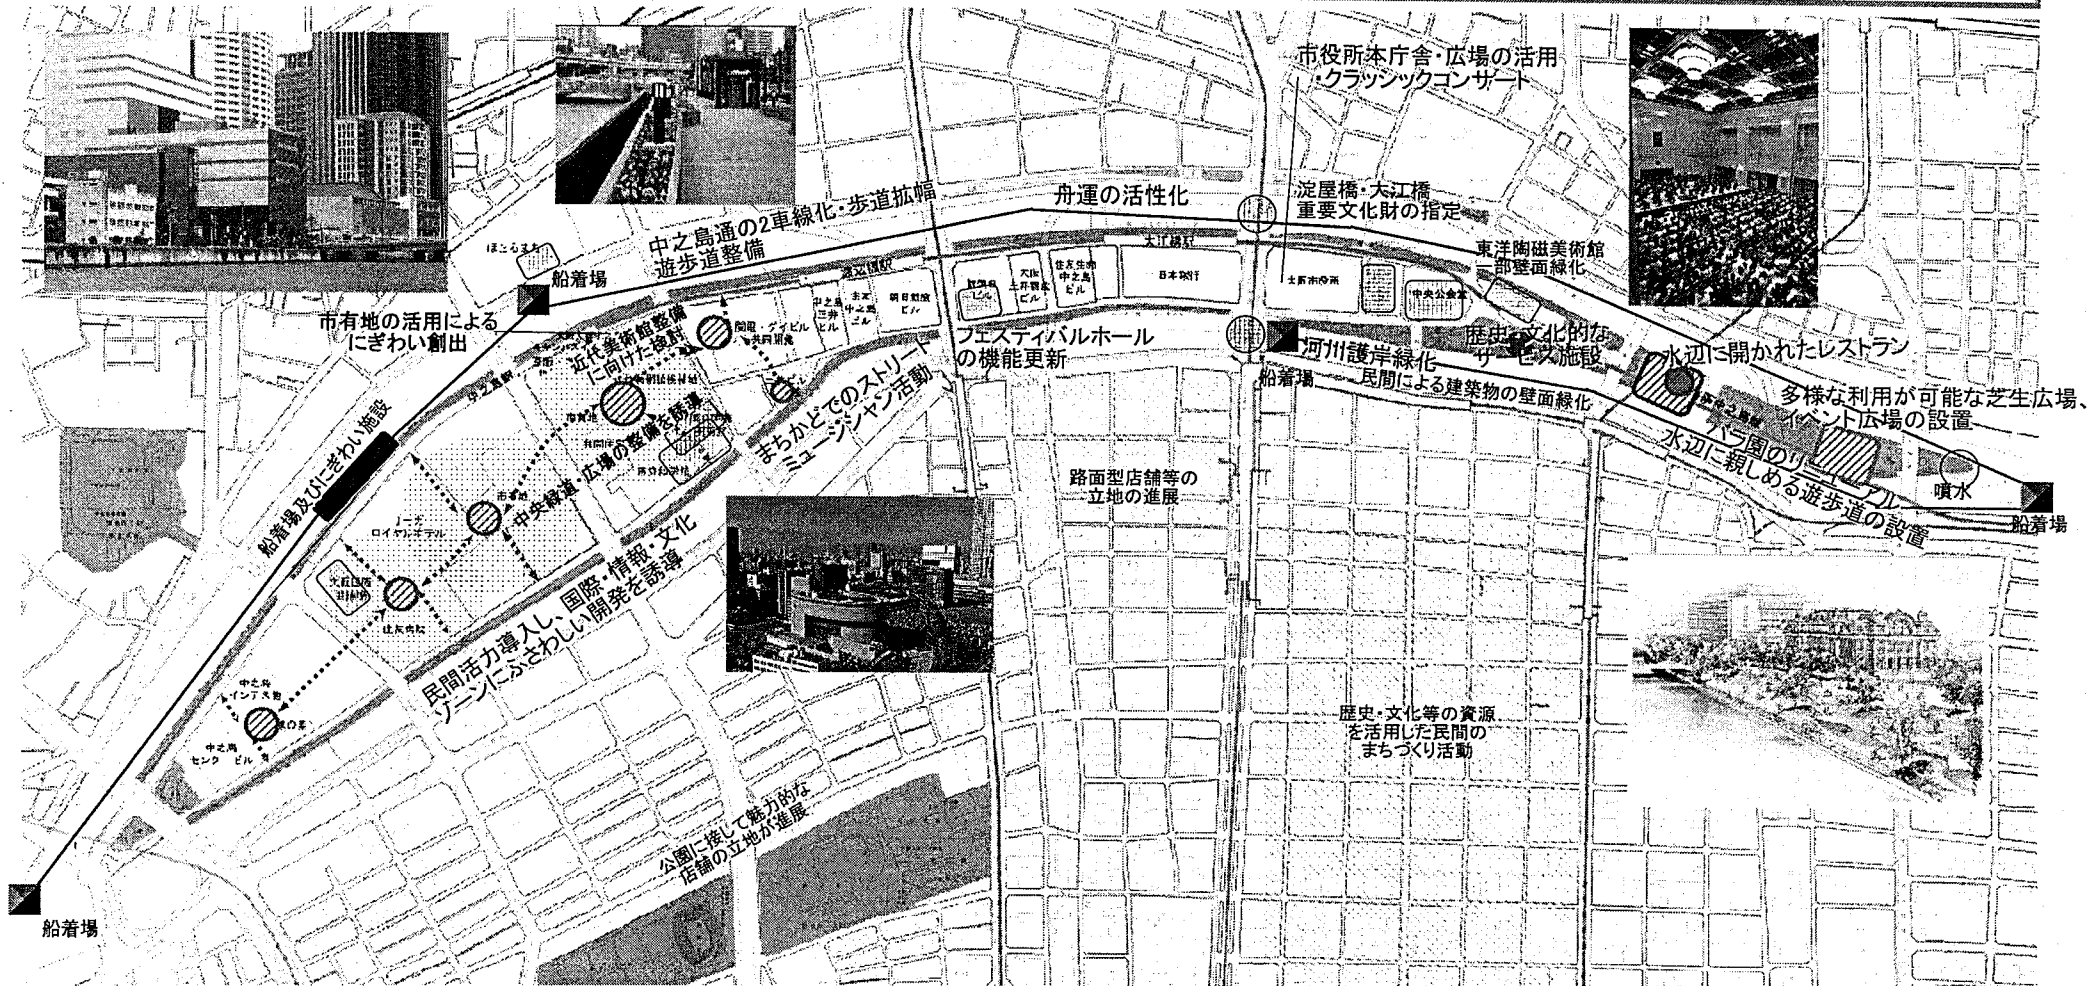

都心機能整備エリア

～水辺の文化都心 中之島～

基本的考え方 中之島公園の再整備や東西をネットワークする快適な歩行環境の整備等により、市民が集い、にぎわい、歩いて楽しい空間づくりを進めるとともに、西部地区においては民間活力を導入し、国際・情報・文化ゾーンにふさわしい開発をめざします。

凡例

	基盤施設等の整備		既設文化施設		広場等
--	----------	--	--------	--	-----