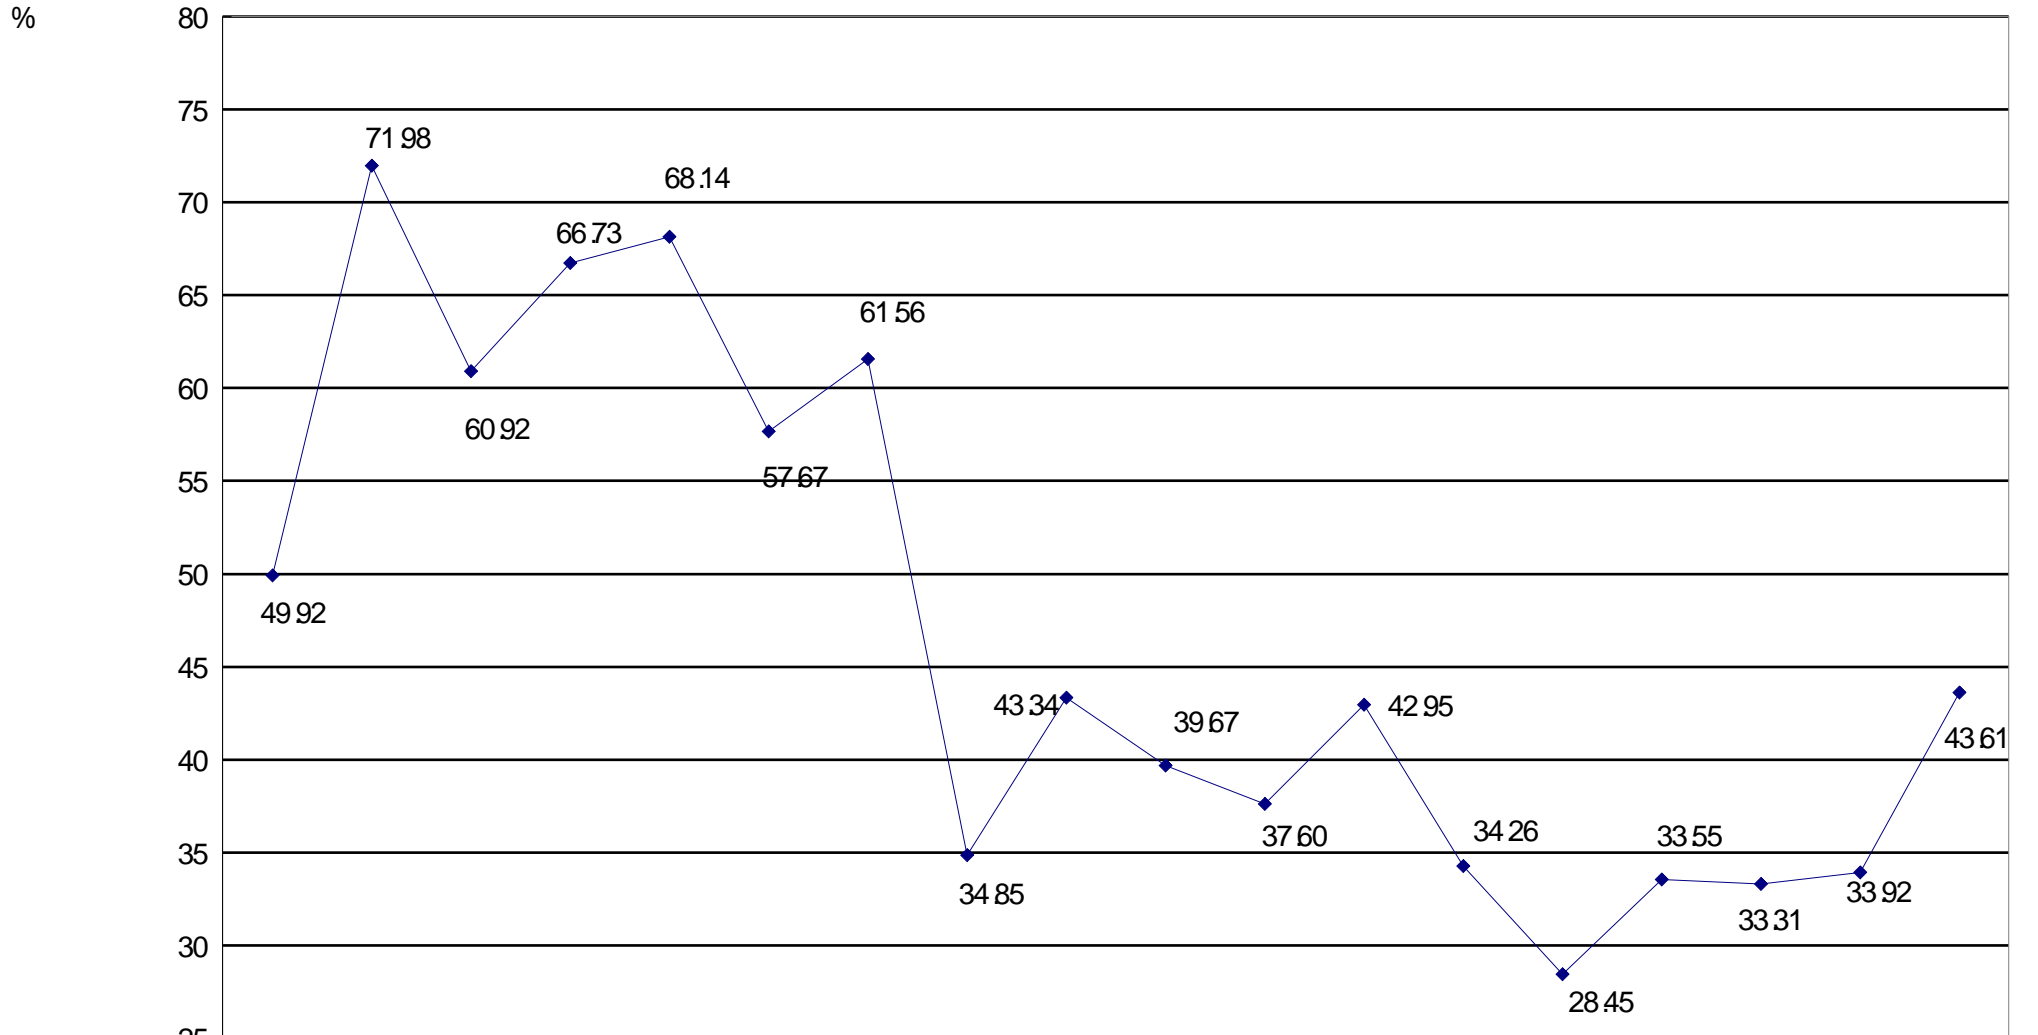

大阪市長選挙における投票率の推移

◆ 大阪市 全体 )

	昭 22	昭 26	昭 30	昭 34	昭 38	昭 42	昭 46	昭 46	昭 50	昭 54	昭 58	昭 62	平 3	平 7	平 11	平 15	平 17	平 19
	4.5	4.23	4.23	4.23	4.17	4.15	4.11	12.19	11.30	11.18	11.20	11.29	12.1	12.10	11.28	11.30	11.27	11.18
	(土)	(月)	(土)	(木)	(土)	(土)	(日)	(日)	(日)	(日)	(日)	(日)	(日)	(日)	(日)	(日)	(日)	(日)
◆ 大阪市 全体 )	49.92	71.98	60.92	66.73	68.14	57.67	61.56	34.85	43.34	39.67	37.60	42.95	34.26	28.45	33.55	33.31	33.92	43.61