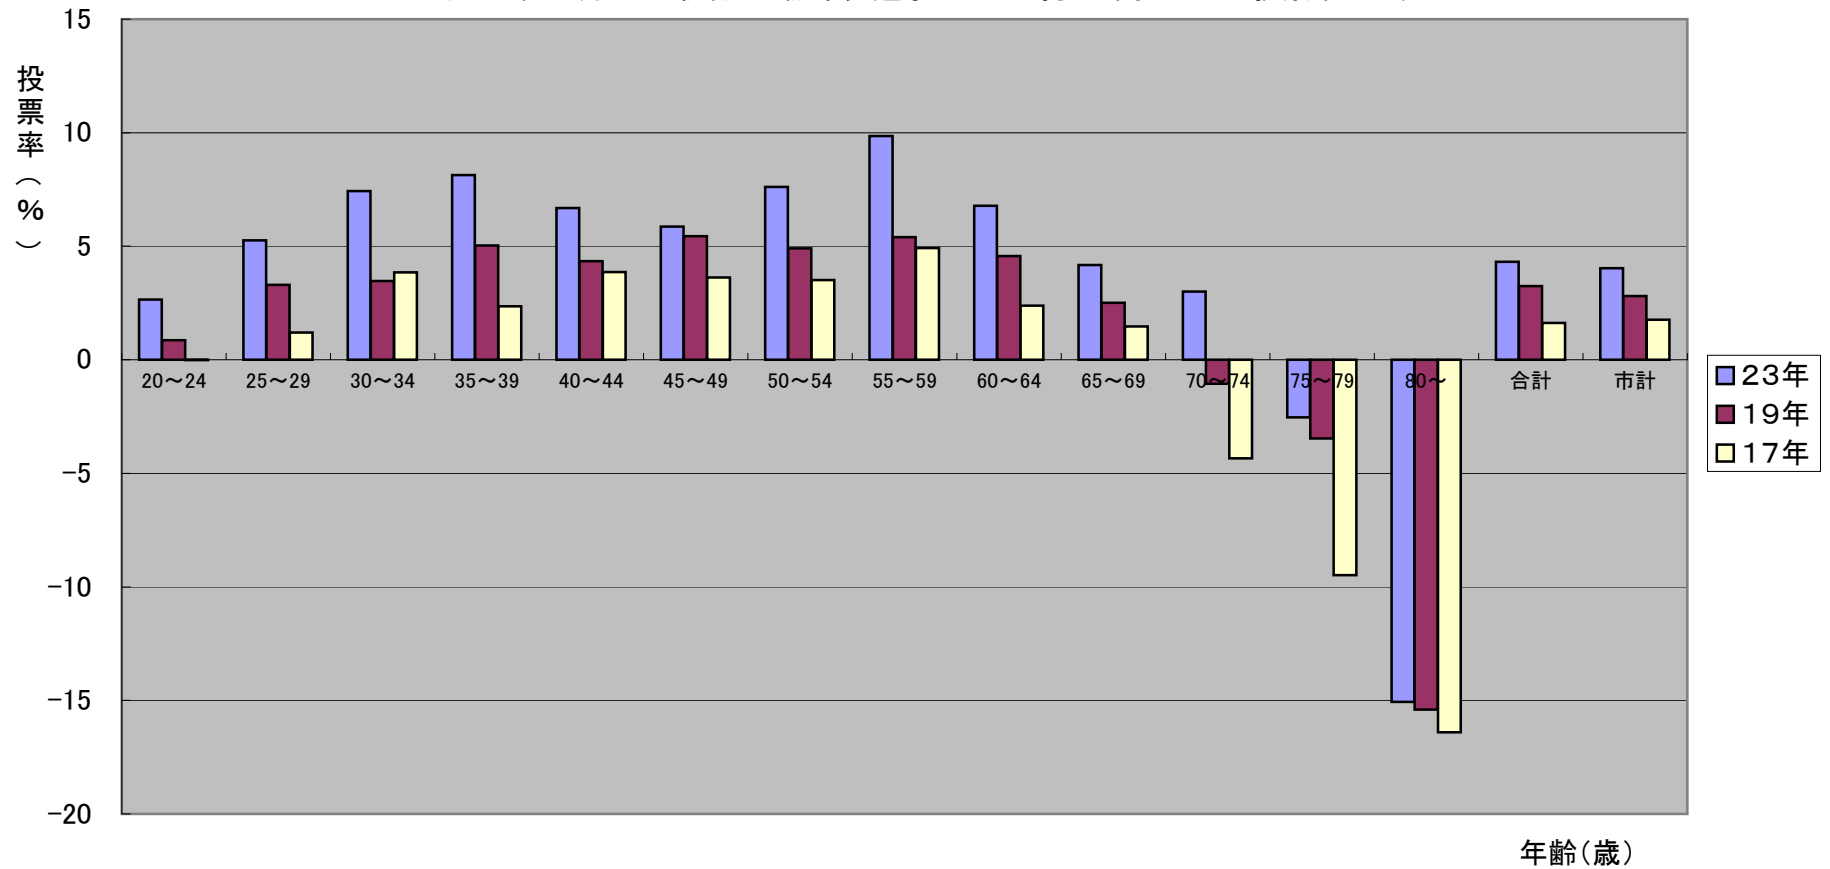

平成23年11月27日執行 大阪市長選挙における男・女間における投票率の差異

	20~24	25~29	30~34	35~39	40~44	45~49	50~54	55~59	60~64	65~69	70~74	75~79	80~	合計	市計
23年	2.65	5.26	7.43	8.13	6.68	5.87	7.61	9.86	6.78	4.18	3.01	-2.53	-15.07	4.31	4.04
19年	0.86	3.30	3.47	5.04	4.34	5.45	4.91	5.40	4.57	2.51	-1.05	-3.46	-15.40	3.24	2.81
17年	-0.01	1.20	3.85	2.35	3.87	3.63	3.51	4.92	2.39	1.47	-4.34	-9.48	-16.40	1.62	1.77

※ 女性の投票率が男性の投票率よりも上回っている場合はプラスに、その反対はマイナスとした。