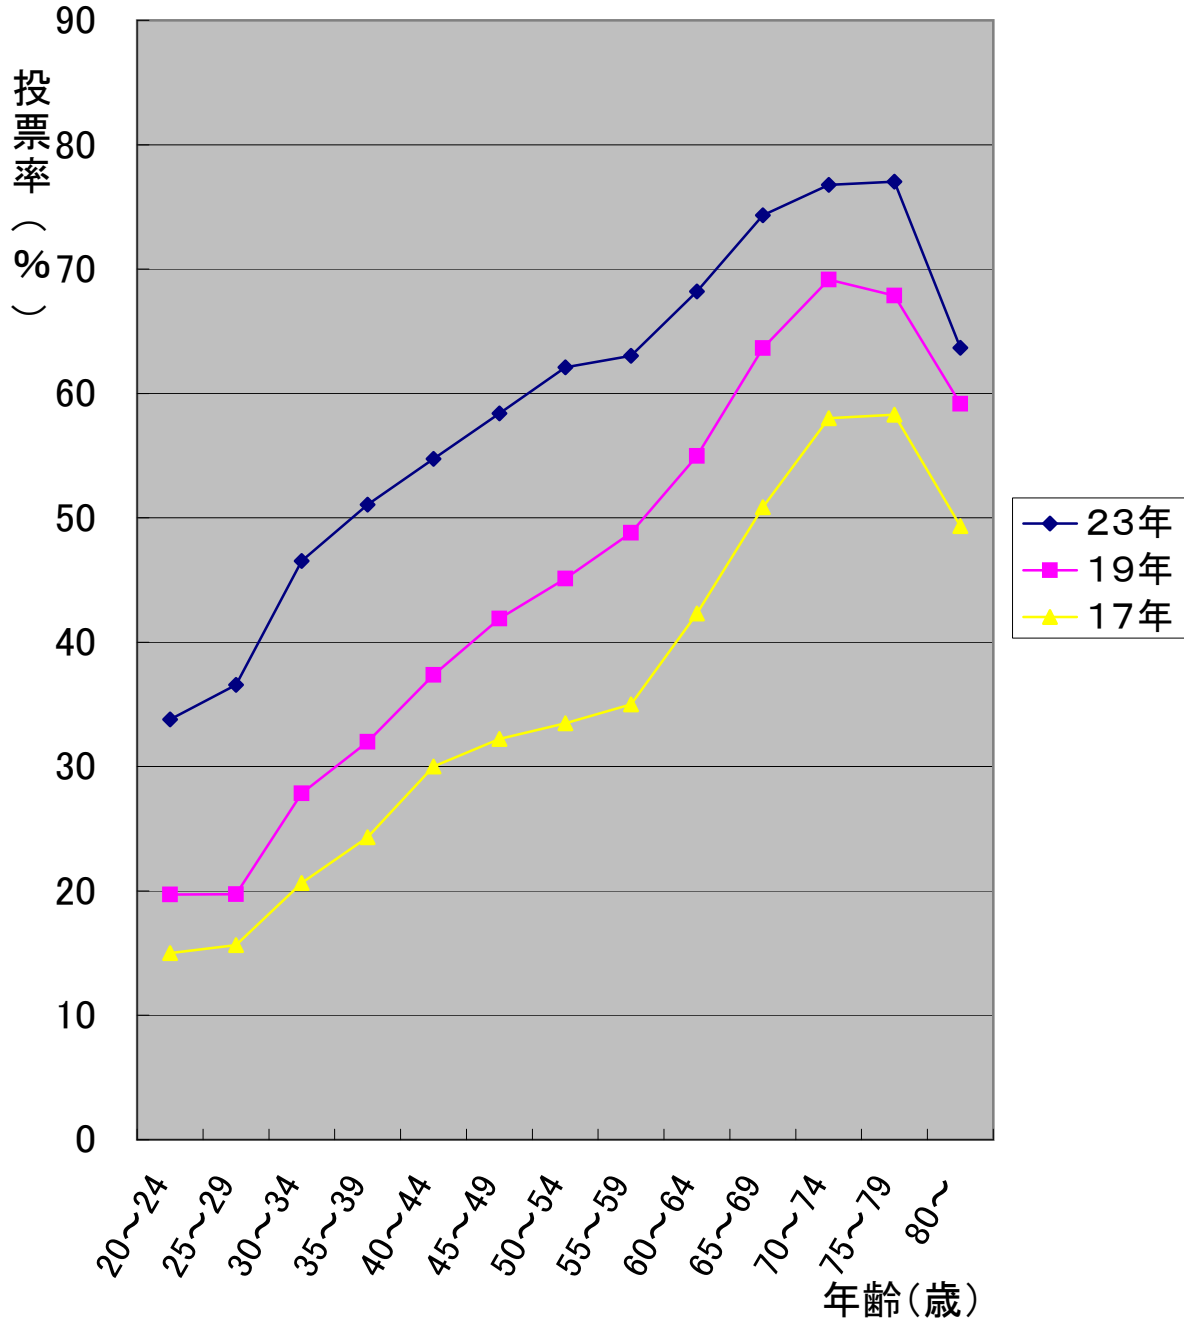

平成23年11月27日執行 大阪市長選挙  
年齢別投票率推移(男)

	20~24	25~29	30~34	35~39	40~44	45~49	50~54	55~59	60~64	65~69	70~74	75~79	80~
23年	33.79	36.56	46.53	51.07	54.74	58.40	62.09	63.04	68.21	74.32	76.78	77.04	63.66
19年	19.72	19.75	27.85	31.99	37.38	41.91	45.12	48.80	54.98	63.65	69.15	67.87	59.17
17年	15.01	15.66	20.64	24.33	30.00	32.23	33.49	35.00	42.31	50.86	58.00	58.30	49.33