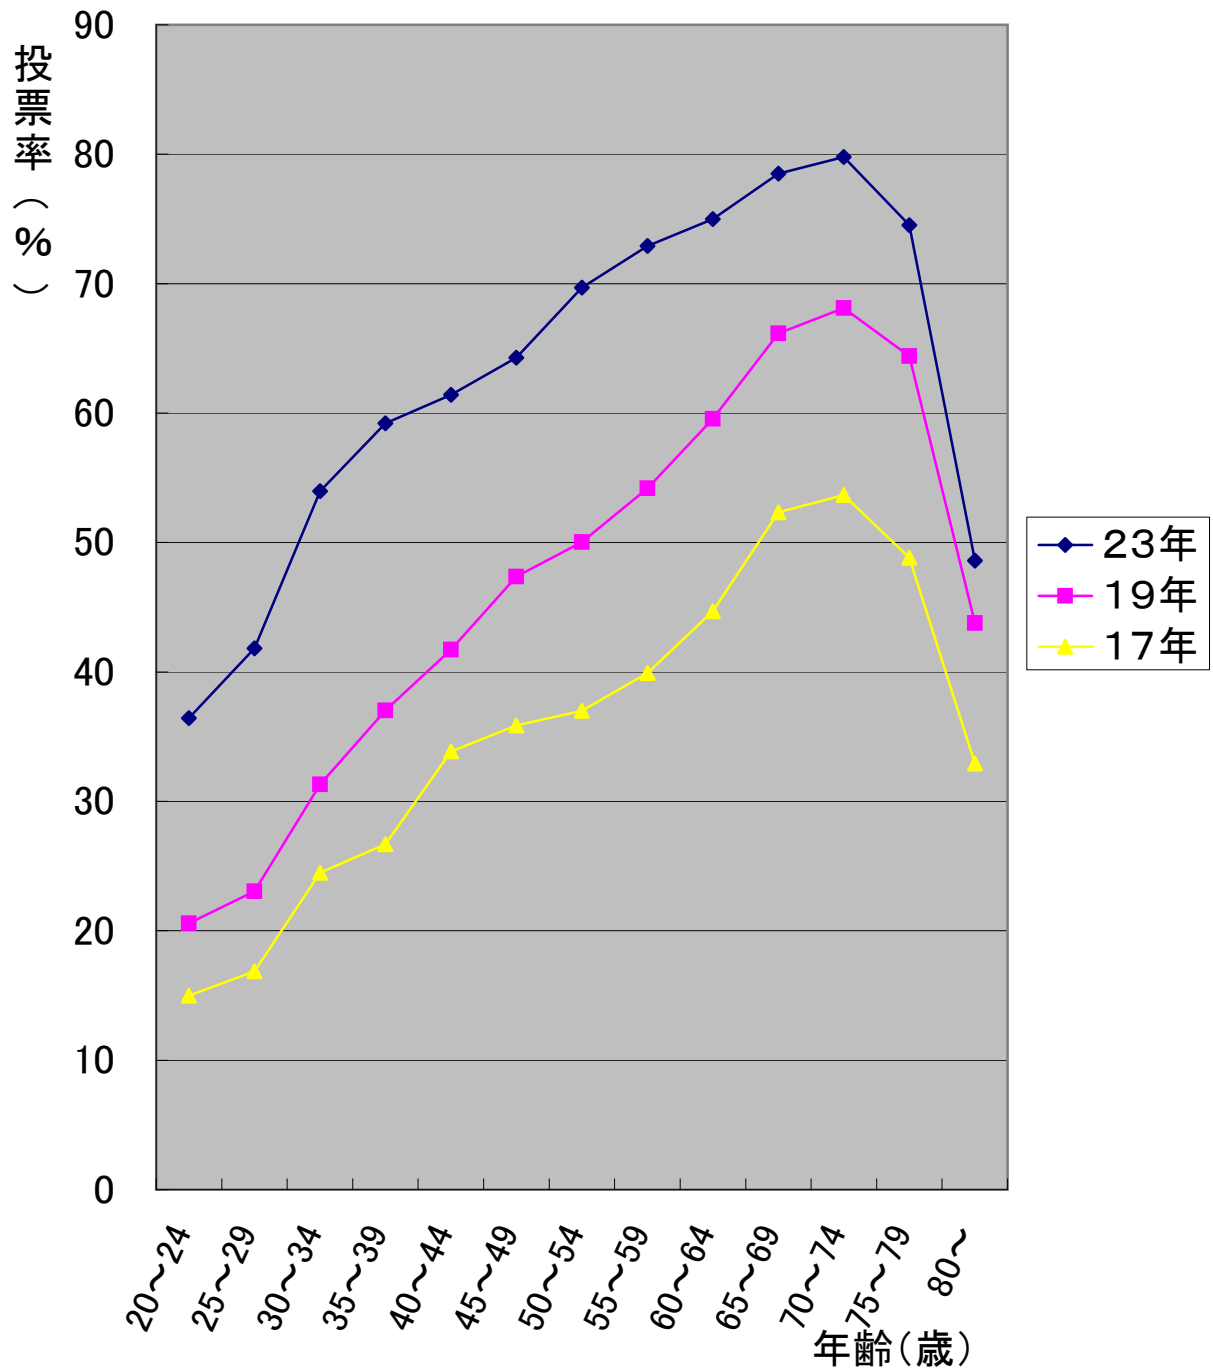

平成23年11月27日執行 大阪市長選挙  
年齢別投票率推移(女)

	20~24	25~29	30~34	35~39	40~44	45~49	50~54	55~59	60~64	65~69	70~74	75~79	80~
23年	36.44	41.82	53.96	59.20	61.42	64.27	69.70	72.90	74.99	78.50	79.79	74.51	48.59
19年	20.58	23.05	31.32	37.03	41.72	47.36	50.03	54.20	59.55	66.16	68.10	64.41	43.77
17年	15.00	16.86	24.49	26.68	33.87	35.86	37.00	39.92	44.70	52.33	53.66	48.82	32.93