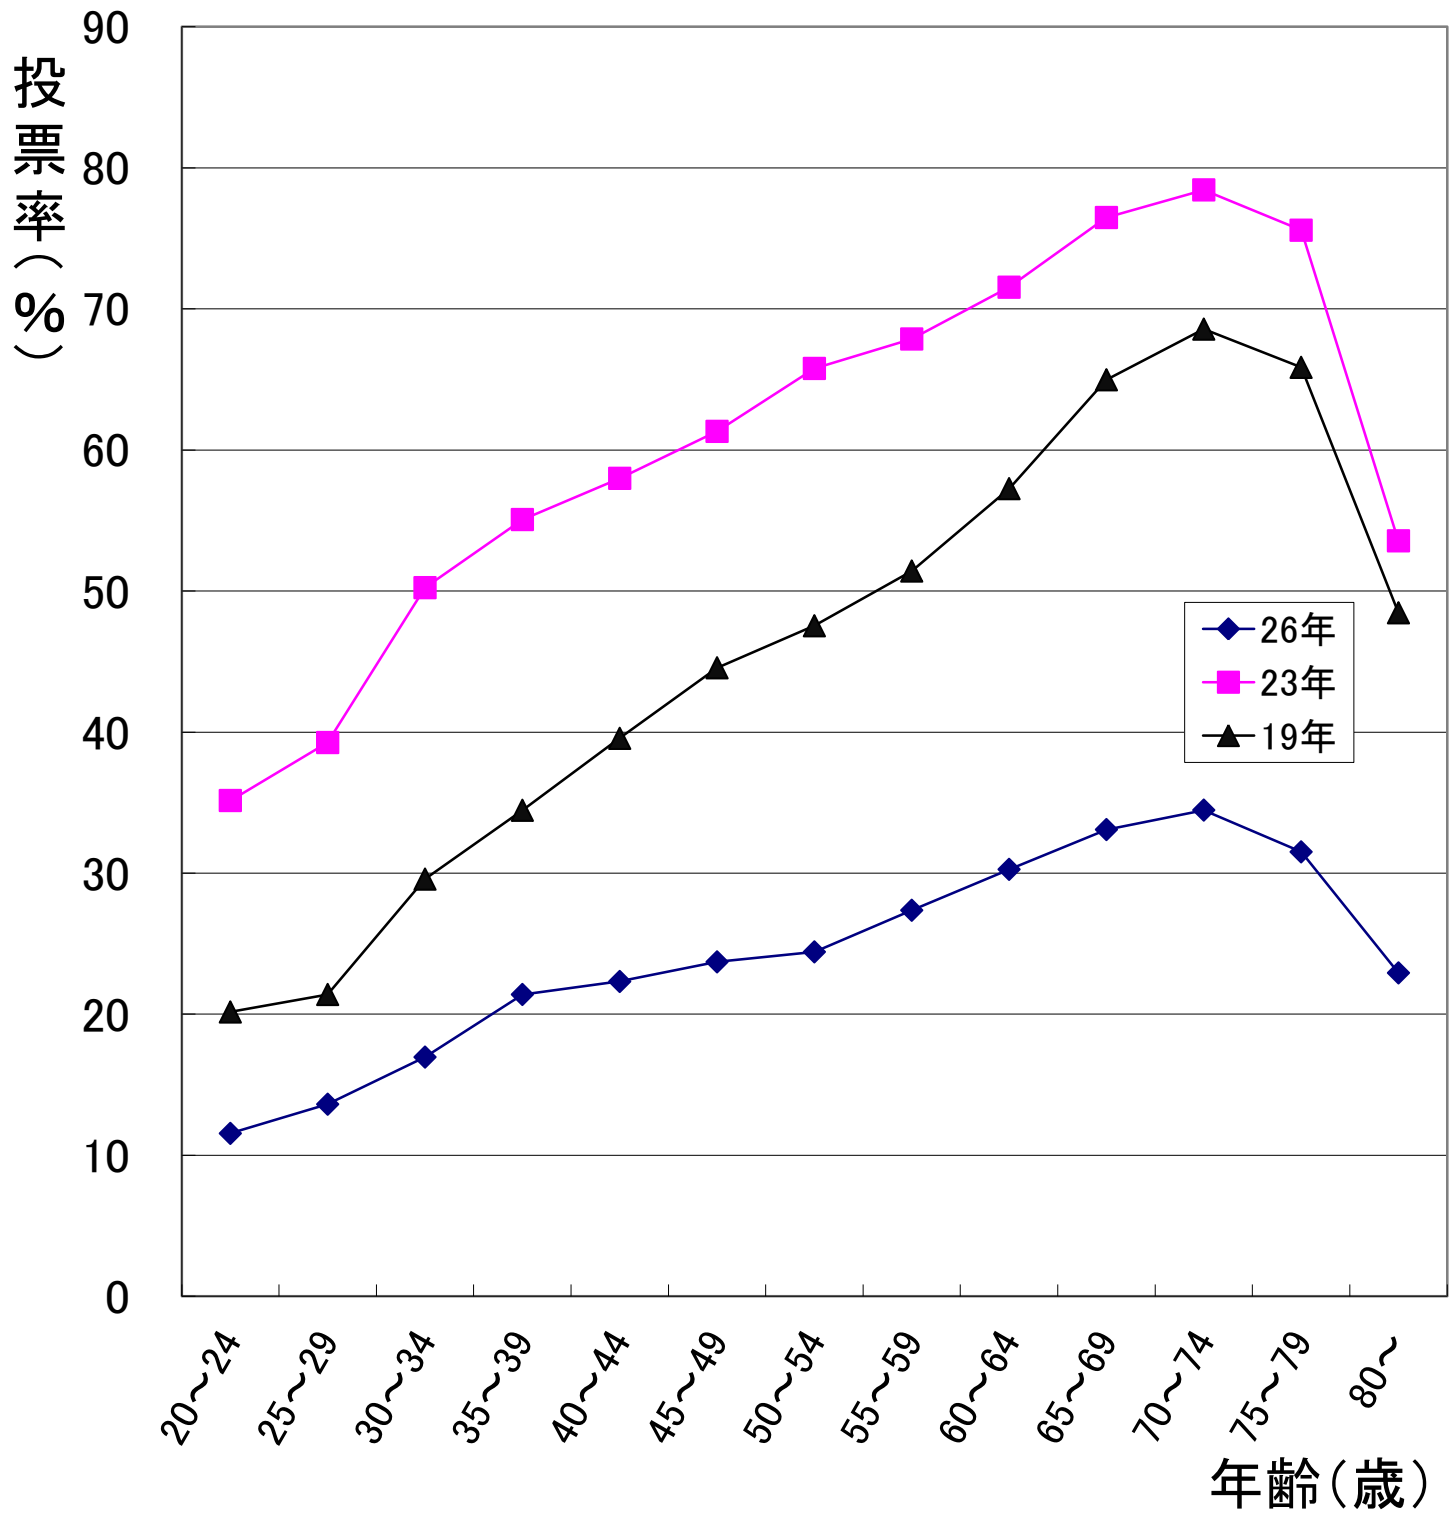

平成26年3月23日執行 大阪市長選挙  
年齢別投票率推移(計)

|     | 20~24 | 25~29 | 30~34 | 35~39 | 40~44 | 45~49 | 50~54 | 55~59 | 60~64 | 65~69 | 70~74 | 75~79 | 80~   |
|-----|-------|-------|-------|-------|-------|-------|-------|-------|-------|-------|-------|-------|-------|
| 26年 | 11.55 | 13.62 | 16.96 | 21.40 | 22.32 | 23.71 | 24.42 | 27.37 | 30.27 | 33.09 | 34.47 | 31.51 | 22.93 |
| 23年 | 35.15 | 39.26 | 50.24 | 55.07 | 57.99 | 61.32 | 65.78 | 67.87 | 71.54 | 76.48 | 78.44 | 75.58 | 53.56 |
| 19年 | 20.16 | 21.4  | 29.58 | 34.46 | 39.56 | 44.56 | 47.54 | 51.42 | 57.26 | 64.98 | 68.57 | 65.86 | 48.46 |