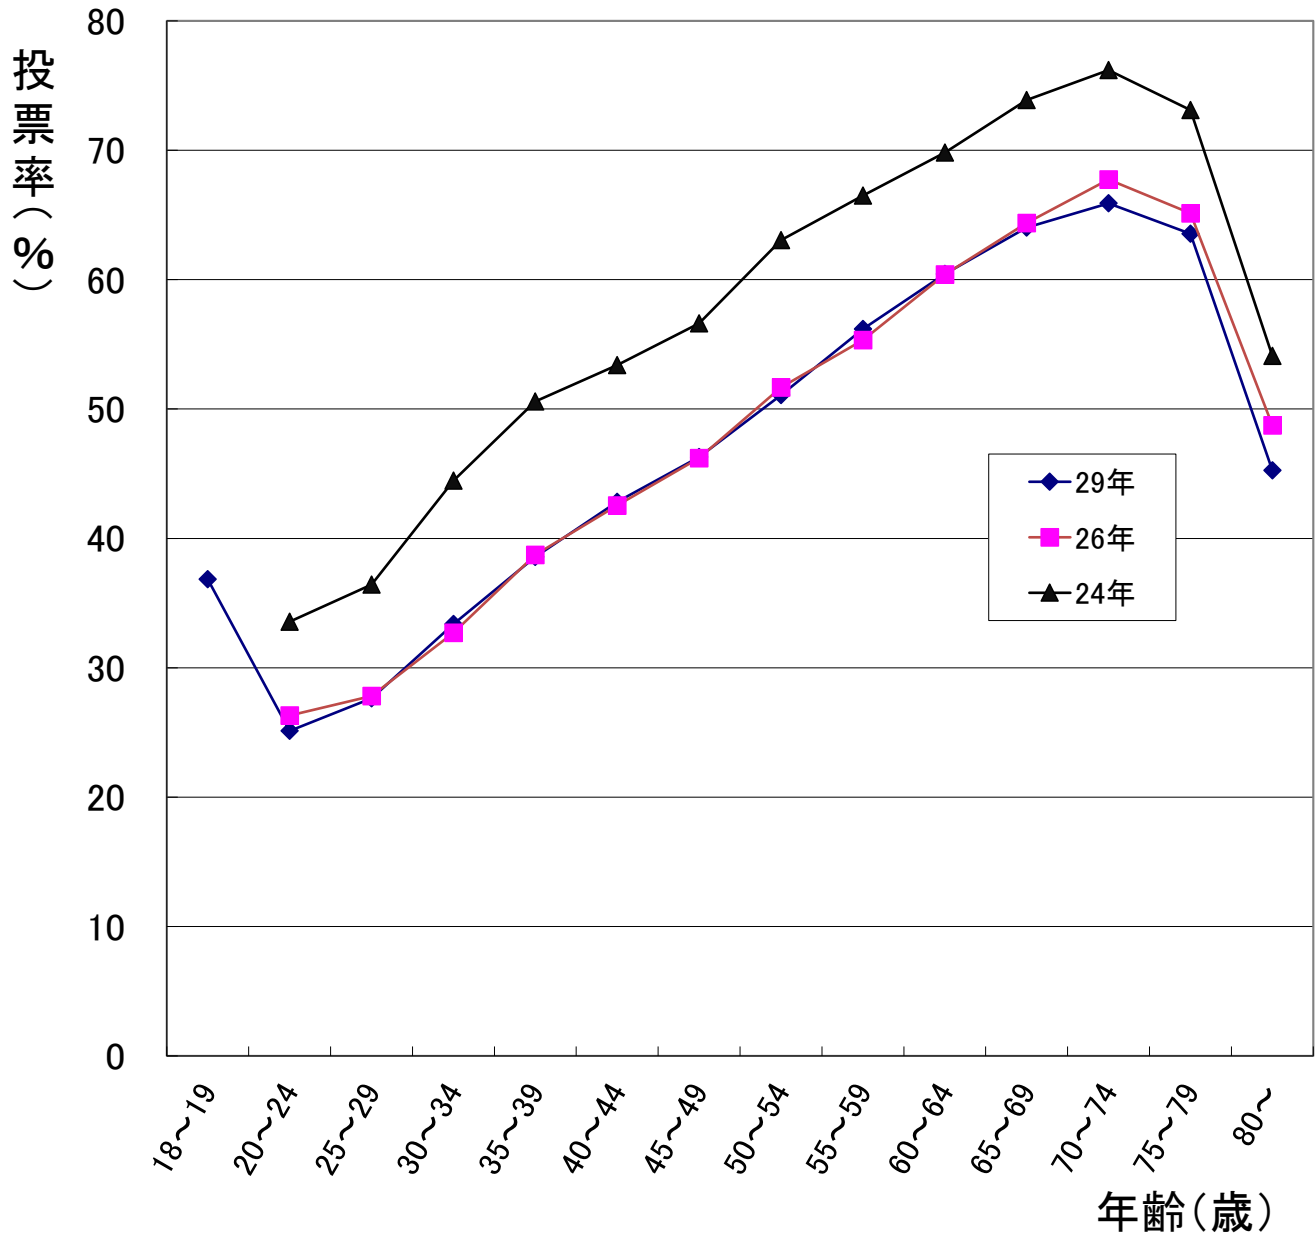

平成29年10月22日執行 衆議院議員総選挙  
年齢別投票率推移(計)

	18~19	20~24	25~29	30~34	35~39	40~44	45~49	50~54	55~59	60~64	65~69	70~74	75~79	80~
29年	36.85	25.12	27.64	33.38	38.56	42.82	46.29	51.07	56.18	60.43	64.02	65.90	63.55	45.25
26年		26.31	27.81	32.70	38.73	42.55	46.21	51.67	55.33	60.39	64.37	67.74	65.12	48.73
24年		33.56	36.42	44.47	50.58	53.39	56.62	63.06	66.50	69.83	73.88	76.19	73.11	54.10