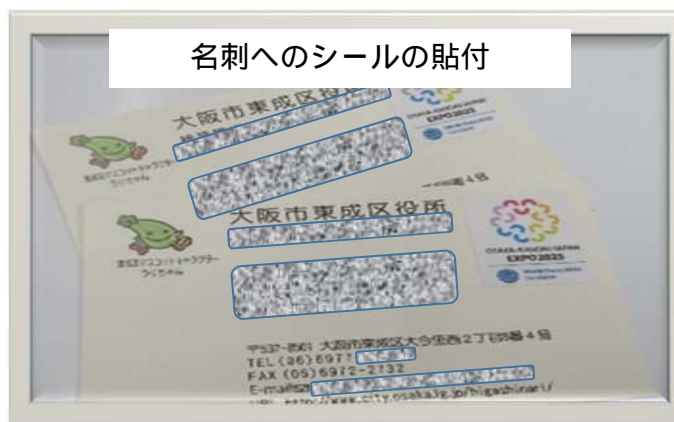

庁舎正面玄関への横断幕設置

ふれんじー

東成区役所

万博誘致の取組み

OSAKA-KANSAI/JAPAN
EXPO2025

World Expo 2025
Candidate

のぼり設置

区民まつりで啓発する「ふれんじー」

J-COMとの連携協定式に啓発ポロで臨む麻野区長

名刺へのシールの貼付

万博のぼりで啓発する「ふれんじー」

庁舎内署名コーナーの設置

区民まつりの万博ブースと吉村市長、麻野区長