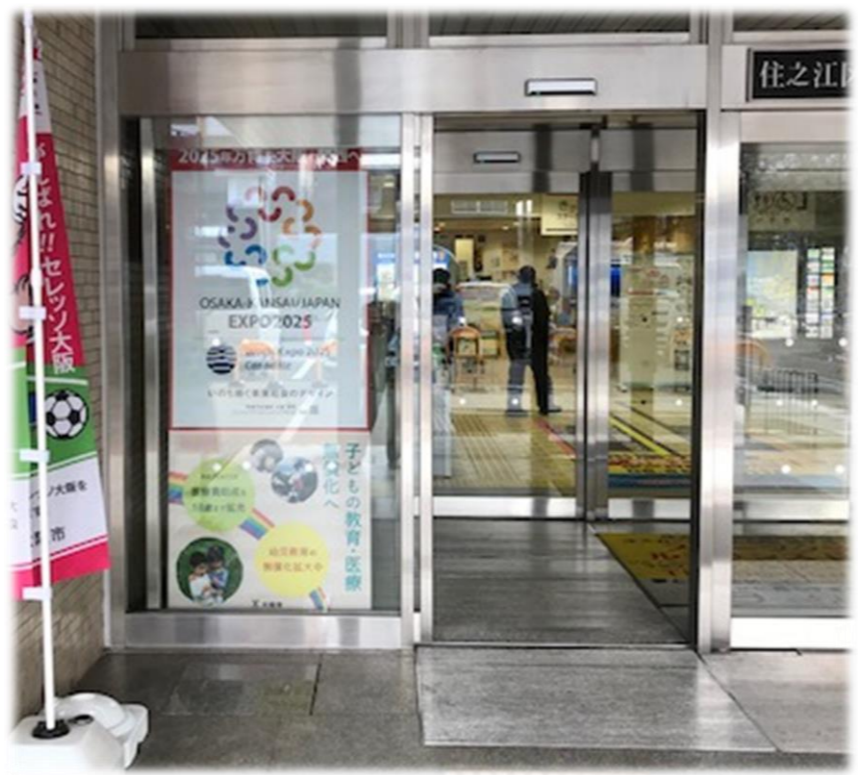

+++++

 大阪市住之江区役所 ■課  
 ■ ■ ■ ■ ■  
 電話 06-xxxx-xxxx  
 FAX 06-xxxx-xxxx  
 Email xxx@city.osaka.lg.jp

2025年国際博覧会を大阪・関西へ 誘致ロゴマークが決定しました

+++++

名刺を集めて万博誘致！

署名で万博誘致！

メールの署名にもロゴ！

## 万博誘致の取組み Vol.2

デジタルサイネージで万博誘致放映！

ラミネートしたポスターを区役所内の掲示板に！

PR三角柱設置！

区役所正面玄関に万博誘致看板を設置！

きずなステーションに万博誘致ポスターを掲示！