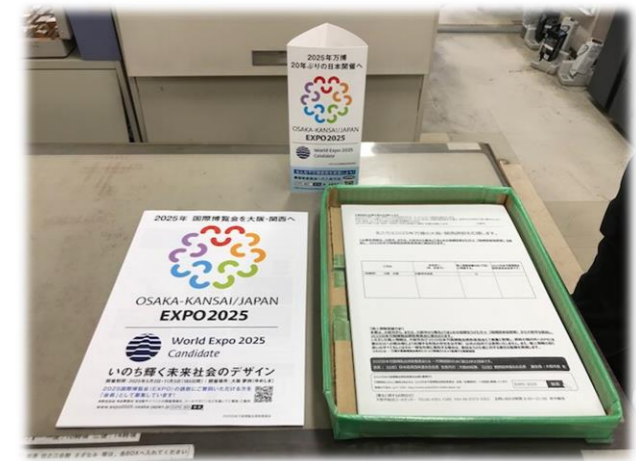

+++++

 大阪市住之江区役所 ■課  
 ■ ■ ■ ■ ■  
 電話 06-xxxx-xxxx  
 FAX 06-xxxx-xxxx  
 Email xxx@city.osaka.lg.jp

2025年国際博覧会を大阪・関西へ 誘致ロゴマークが決定しました

+++++

名刺を集めて万博誘致！

署名で万博誘致！

メールの署名にもロゴ！