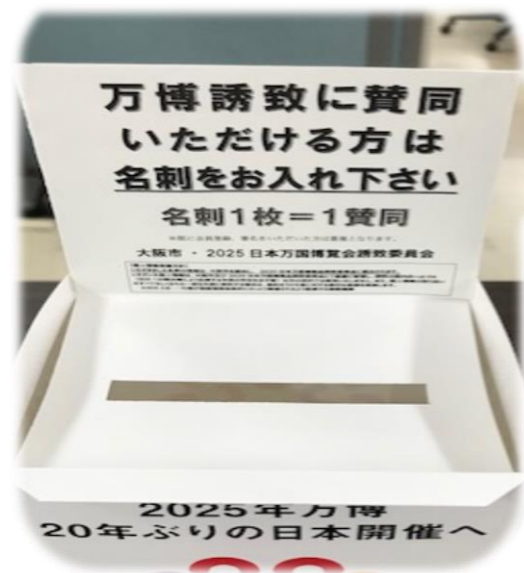

+++++

 大阪市住之江区役所 ■課  
 ■ ■ ■ ■ ■  
 電話 06-xxxx-xxxx  
 FAX 06-xxxx-xxxx  
 Email xxx@city.osaka.lg.jp

2025年国際博覧会を大阪・関西へ 誘致ロゴマークが決定しました

+++++

名刺を集めて万博誘致！

署名で万博誘致！

メールの署名にもロゴ！