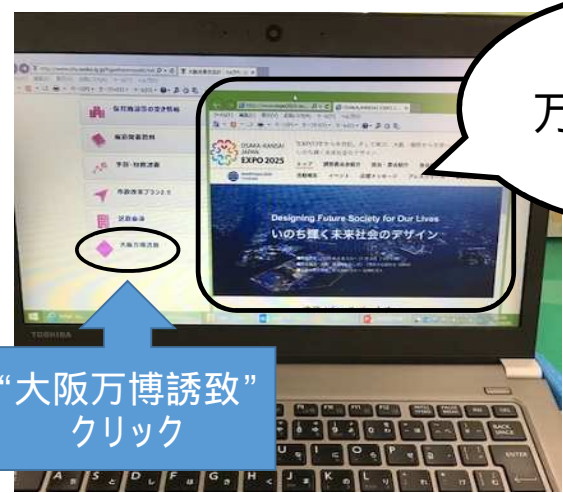

区役所正面玄関から入ると… のぼり、チラシ、ポスターなどが、
フロアのアちらこちらに… 機運UP！

賛同署名の
受付始めました

東住吉区役所

万博誘致の取組み

OSAKA-KANSAI/JAPAN
EXPO2025

World Expo 2025
Candidate

名刺にシール
いっぱい配る

夏まつりにて、区長がポロシャツ、
うちわで、しっかりアピール！

広報紙に毎月
ロゴマークを掲載

職員手作りのうちわ、バッジでPR

“大阪万博誘致”
クリック

H29.10 現在