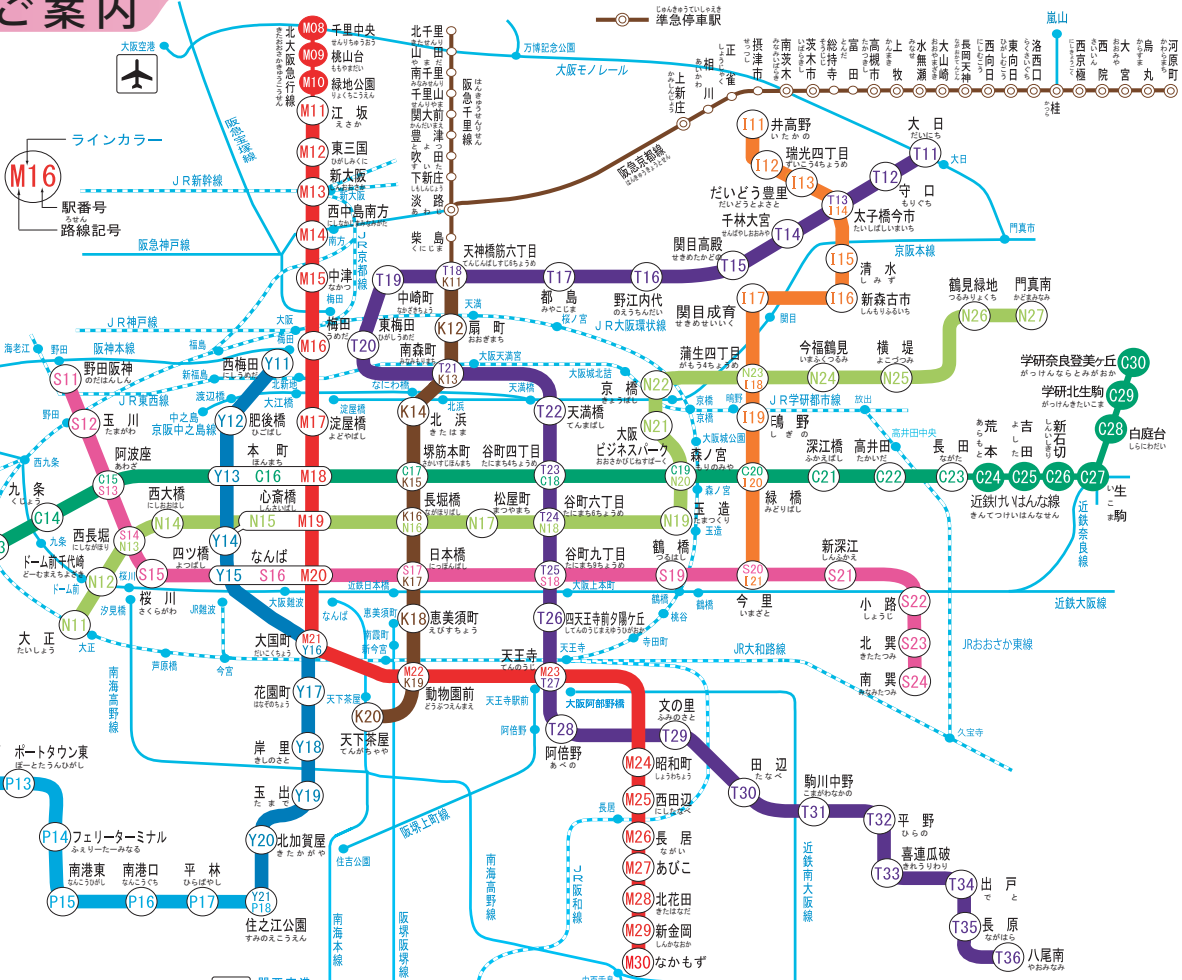

地下鉄 ニュートラム 路線のご案内

凡例

- M 御堂筋線
- T 谷町線
- Y 四つ橋線
- C 中央線
- S 千日前線
- K 堺筋線
- N 長堀鶴見緑地線
- I 今里筋線
- P 南港ポートタウン線
- 相互直通区間
- 私鉄線

駅番号
路線記号

私鉄線

相互直通区間

私鉄線

相互直通区間

私鉄線

相互直通区間

私鉄線

相互直通区間

私鉄線

相互直通区間

私鉄線

相互直通区間

私鉄線

相互直通区間

私鉄線

相互直通区間

私鉄線

相互直通区間

私鉄線

相互直通区間

私鉄線

相互直通区間

私鉄線

相互直通区間

私鉄線

相互直通区間

私鉄線

相互直通区間

私鉄線

相互直通区間

私鉄線

平成23年5月14日現在

大阪市交通局